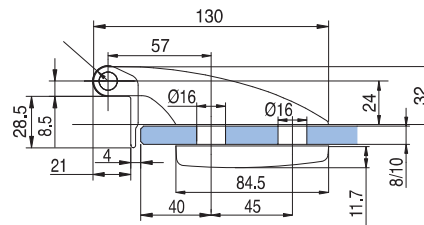

### V-403 FERRARI

- Cerniera con aletta fissaggio per stipiti da 28mm.
- Side hinge with fixing plate for rebates of 28mm.
- Band mit Anschraubplatte für Falztiefe 28mm.

AN - CS - NS - CR - CP - OL

xme013