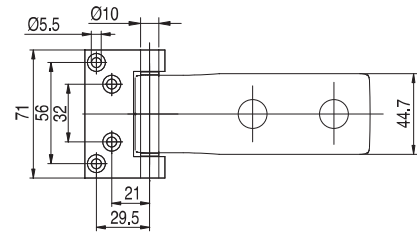

### V-403 FERRARI

- Cerniera con aletta fissaggio per stipiti da 28mm.
- Side hinge with fixing plate for rebates of 28mm.
- Band mit Anschraubplatte für Falztiefe 28mm.

AN - CS - NS - CR - CP - OL

xme013