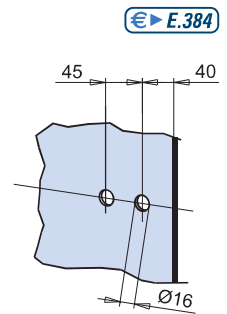

### V-403 FERRARI

- Cerniera con aletta fissaggio per stipiti da 28mm.
- Side hinge with fixing plate for rebates of 28mm.
- Band mit Anschraubplatte für Falztiefe 28mm.

AN - CS - NS - CR - CP - OL

xme013