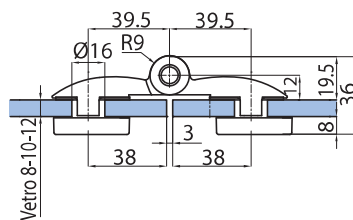

V-513 SLIM

- Cerniera verticale vetro/vetro.
- Hinge for glass/glass.
- Band für Glas/Glas.

NS - CS - CR - CP

€▶ E.369

xme165 / xme165-1

V 107 SLIM

€▶ E.373

V 707 DV / V 707 SV