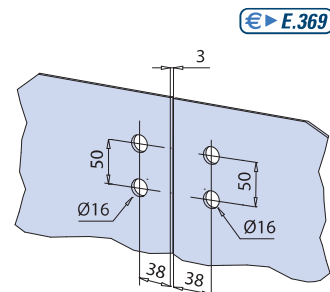

V-513 SLIM

- Cerniera verticale vetro/vetro.
- Hinge for glass/glass.
- Band für Glas/Glas.

NS - CS - CR - CP

€▶ E.369

xme165 / xme165-1

V 107 SLIM

€▶ E.373

V 707 DV / V 707 SV