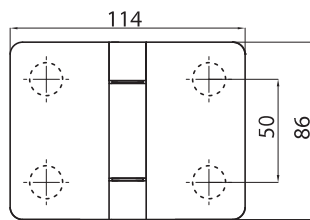

V-513 SLIM

- Cerniera verticale vetro/vetro.
- Hinge for glass/glass.
- Band für Glas/Glas.

NS - CS - CR - CP

€▶ E.369

xme165 / xme165-1

V 107 SLIM

€▶ E.373

V 707 DV / V 707 SV