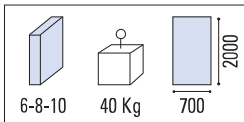

**V-739**

- Cerniera verticale vetro / vetro
- Hinge for glass / glass
- Band für Glas / Glas

AN - NS - CR

6-8-10

40 Kg

700

2000