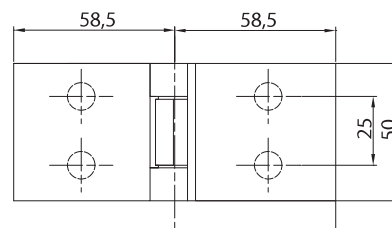

**V-739**

- Cerniera verticale vetro / vetro
- Hinge for glass / glass
- Band für Glas / Glas

AN - NS - CR

6-8-10

40 Kg

700

2000