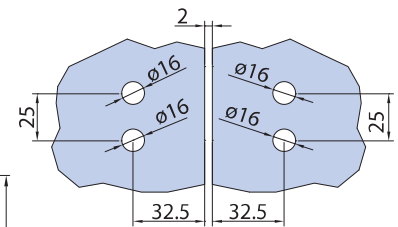

**V-739**

- Cerniera verticale vetro / vetro
- Hinge for glass / glass
- Band für Glas / Glas

AN - NS - CR

6-8-10

40 Kg

700

2000