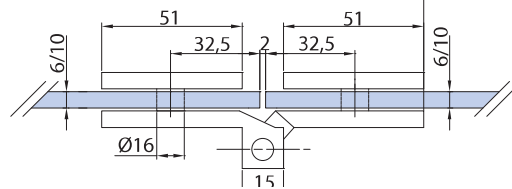

**V-739**

- Cerniera verticale vetro / vetro
- Hinge for glass / glass
- Band für Glas / Glas

AN - NS - CR

6-8-10

40 Kg

700

2000