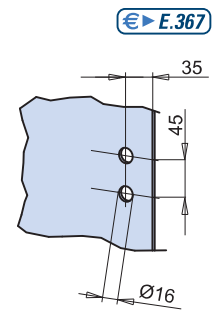

### V-409 STILO

- Cerniera vertical con aletta fissaggio universale.
- Side Hinge with fixing plate.
- Band mit Anschraubplatte.

CS - NS - CR - CP

€ E.367