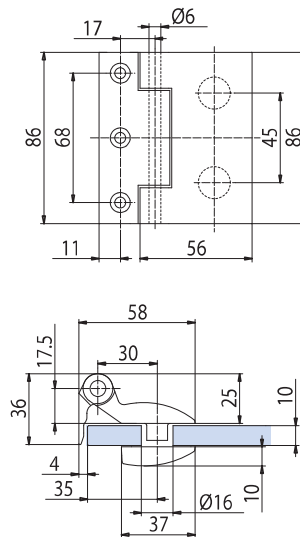

### V-409 STILO

- Cerniera vertical con aletta fissaggio universale.
- Side Hinge with fixing plate.
- Band mit Anschraubplatte.

CS - NS - CR - CP

€ E.367