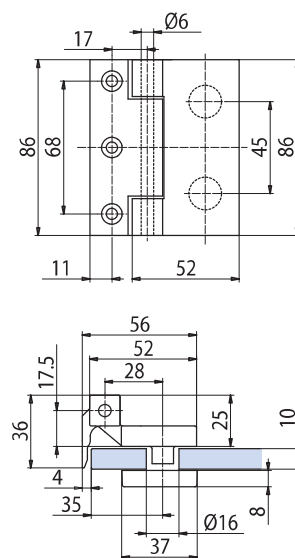

V-709 LIBRA

- Cerniera verticale con aletta fissaggio.
- Side Hinge with fixing plate.
- Band mit Anschraubplatte.

AN - CS - NS - CR - CP - NO

€ ▶ E.355