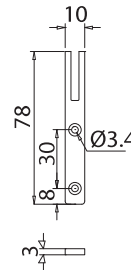

V-404

V-404 PO-WC

€► E.260

- Leva
- Lever
- Griff
- WC apertura emergenza
- WC emergency open
- WC Notöffnung

V-404 PO-PO

€► E.261

- Leva
- Lever
- Griff
- Leva
- Lever
- Griff

V-404 2FLG

€► E.264

- Tappo cieco
- Blind
- Blind
- Tappo cieco
- Blind
- Blind

V-404 PO-2FLG

€► E.263

- Tappo cieco
- Blind
- Blind
- Leva
- Lever
- Griff

V-404 WC COLOUR

€► E.262

- Indicatore colorato
- Coloured indicator
- Schliessaanzeige
- Leva
- Lever
- Griff

- Scorrevole a scomparsa (solo vetro 8 mm)
- Pocket doors (only 8 mm)
- Schiebetüren in der Wand laufend (nur 8 mm Glas)

- Porta
- Door
- Tür

- Contropiastra inclusa
- Strike plate included
- Schließblech im Set enthalten

8-10 12
con/with/mit V-404-SP12

V-404 WC COLOUR

- Serratura per scorrevoli con tirante e indicatore colorato "libero/occupato".
- Locks with flush pull for sliding doors with WC latch and coloured indicator.
- Schlösser für Schiebetüren mit stirnseitigem Griff, und WC Schliessaanzeige.

xfb053

CP
Cromo perla
Chrome perla similar Alu
Chrom perla ähnlich Alu

NS
Nickel satinato
Satin nickel
Ähnlich Edelstahl matt

CR
Cromo lucido
Polished chrome
Chrom glänzend