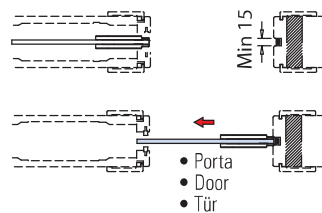

V-404

V-404 PO-WC

€► E.260

- Leva
- Lever
- Griff
- WC apertura emergenza
- WC emergency open
- WC Notöffnung

V-404 PO-PO

€► E.261

- Leva
- Lever
- Griff
- Leva
- Lever
- Griff

V-404 2FLG

€► E.264

- Tappo cieco
- Blind
- Blind
- Tappo cieco
- Blind
- Blind

V-404 PO-2FLG

€► E.263

- Tappo cieco
- Blind
- Blind
- Leva
- Lever
- Griff

V-404 WC COLOUR

€► E.262

- Indicatore colorato
- Coloured indicator
- Schliessaanzeige
- Leva
- Lever
- Griff

- Scorrevole a scomparsa (solo vetro 8 mm)
- Pocket doors (only 8 mm)
- Schiebetüren in der Wand laufend (nur 8 mm Glas)

- Porta
- Door
- Tür

- Contropiastra inclusa
- Strike plate included
- Schließblech im Set enthalten

V-404 WC

8-10 12
con/with/mit V-404-SP12

V-404 WC COLOUR

- Serratura per scorrevoli con tirante e indicatore colorato "libero/occupato".
- Locks with flush pull for sliding doors with WC latch and coloured indicator.
- Schlösser für Schiebetüren mit stirnseitigem Griff, und WC Schliessaanzeige.