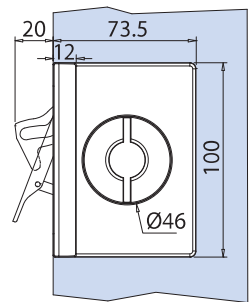

€► E.264

- Tappo cieco
- Blind
- Blind
- Tappo cieco
- Blind
- Blind

V-404 PO-2FLG

€► E.263

- Tappo cieco
- Blind
- Blind
- Leva
- Lever
- Griff

V-404 WC COLOUR

€► E.262

- Indicatore colorato
- Coloured indicator
- Schliessaanzeige
- Leva
- Lever
- Griff

- Scorrevole a scomparsa (solo vetro 8 mm)
- Pocket doors (only 8 mm)
- Schiebetüren in der Wand laufend (nur 8 mm Glas)

- Porta
- Door
- Tür

- Contropiastra inclusa
- Strike plate included
- Schließblech im Set enthalten

V-404 WC

8-10 12
con/with/mit V-404-SP12

V-404 WC COLOUR

- Serratura per scorrevoli con tirante e indicatore colorato "libero/occupato".
- Locks with flush pull for sliding doors with WC latch and coloured indicator.
- Schlösser für Schiebetüren mit stirnseitigem Griff, und WC Schliessaanzeige.