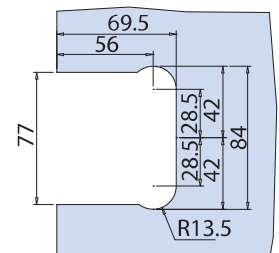

V-404 WC

8-10 12
con/with/mit V-404-SP12

V-404 WC COLOUR

- Serratura per scorrevoli con tirante e indicatore colorato "libero/occupato".
- Locks with flush pull for sliding doors with WC latch and coloured indicator.
- Schlösser für Schiebetüren mit stirnseitigem Griff, und WC Schliessaanzeige.