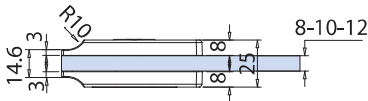

€► E.264

- Tappo cieco
- Blind
- Blind
- Tappo cieco
- Blind
- Blind

V-404 PO-2FLG

€► E.263

- Tappo cieco
- Blind
- Blind
- Leva
- Lever
- Griff

V-404 WC COLOUR

€► E.262

- Indicatore colorato
- Coloured indicator
- Schliessaanzeige
- Leva
- Lever
- Griff

- Scorrevole a scomparsa (solo vetro 8 mm)
- Pocket doors (only 8 mm)
- Schiebetüren in der Wand laufend (nur 8 mm Glas)

- Porta
- Door
- Tür

- Contropiastra inclusa
- Strike plate included
- Schließblech im Set enthalten

V-404 WC

8-10 12
con/with/mit V-404-SP12

V-404 WC COLOUR

- Serratura per scorrevoli con tirante e indicatore colorato "libero/occupato".
- Locks with flush pull for sliding doors with WC latch and coloured indicator.
- Schlösser für Schiebetüren mit stirnseitigem Griff, und WC Schliessaanzeige.