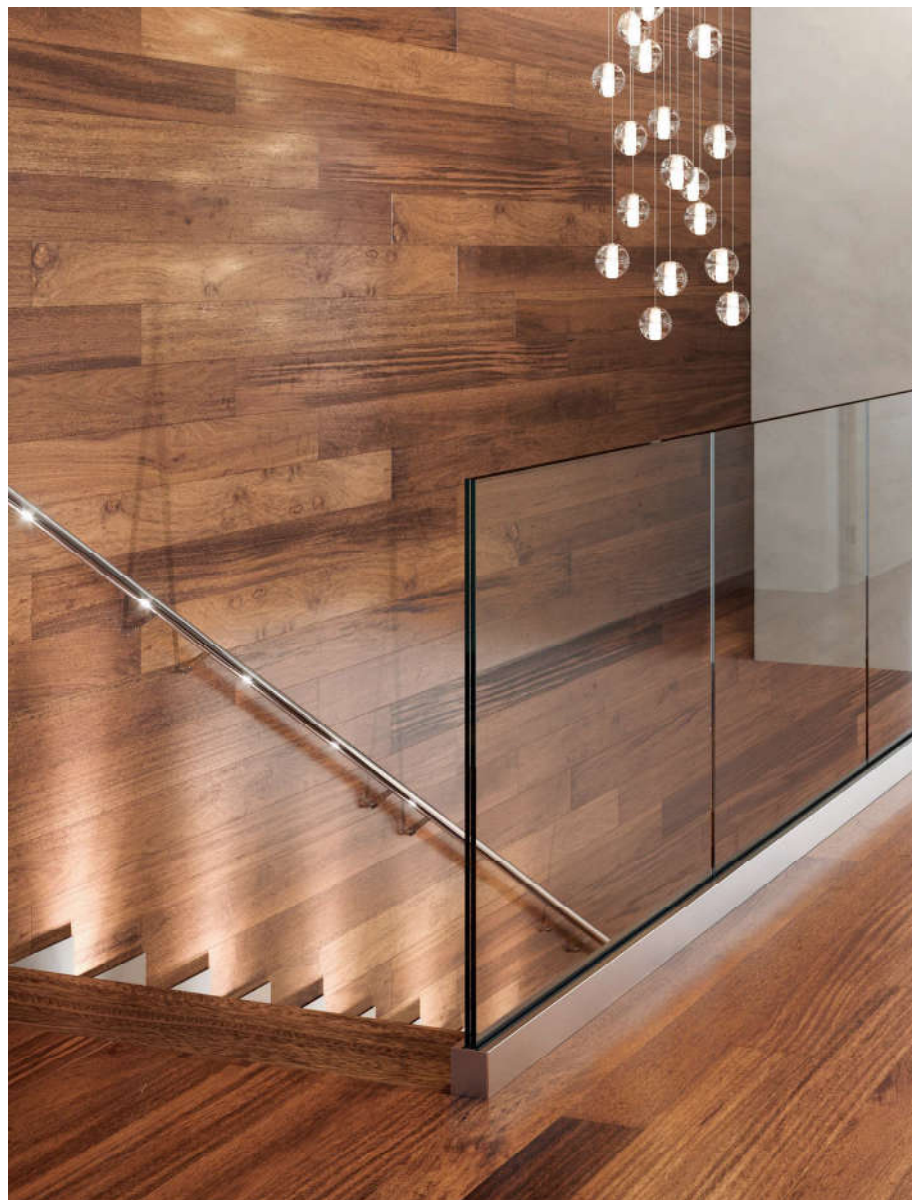

B-6600 LUXORINA

- Balaustra regolabile. Optional supporti LED.
- Adjustable glass railings. Optional LED supports.
- Verstellbares Railing System. Optional LED Auflage.

**FINE'SERIE
END OF SERIES
AUSLAUFMODELL**

COMPONENTI / COMPONENTS / EINZELTEILE

- B-6600+B-6601-CF2**
- Profile balaustra + 2 vdiatte
 - Railing profile + 2 cover profiles
 - Profil für Geländer mit 2 Abdeckungen

- B-SET-6600-8 / B-SET-6600-10**
- Set morsetti e guarnizioni
 - Set clamps and gaskets
 - Set Klemmen und Dichtungen