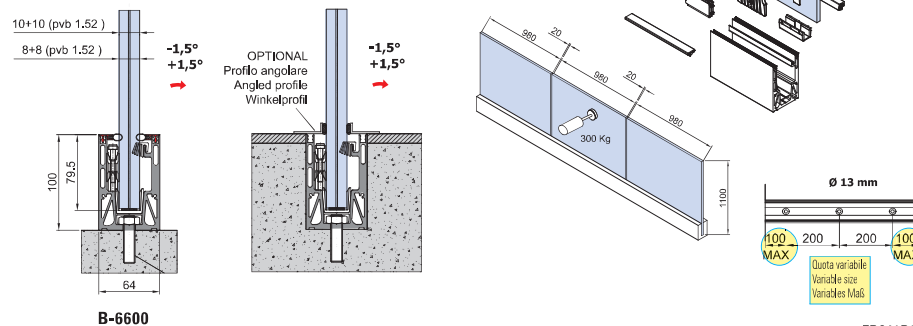

B-6600 LUXORINA

- Balaustra regolabile. Optional supporti LED.
- Adjustable glass railings. Optional LED supports.
- Verstellbares Railing System. Optional LED Auflage.

**FINE'SERIE
END OF SERIES
AUSLAUFMODELL**

COMPONENTI / COMPONENTS / EINZELTEILE

- B-6600+B-6601-CF2**
- Profile balaustra + 2 vdiatte
 - Railing profile + 2 cover profiles
 - Profil für Geländer mit 2 Abdeckungen

- B-SET-6600-8 / B-SET-6600-10**
- Set morsetti e guarnizioni
 - Set clamps and gaskets
 - Set Klemmen und Dichtungen

Set completo/mt L = 3000 / 6000 mm Complete set/mt L = 3000 / 6000 mm Komplett-Set L = 3000 / 6000 mm	FIN. FIN. OB.	L =	Vetro Glass Glas	Morsetti/mt Clamps/mt Klemmen/ftm	Testato spinta Test side force Getestetete Seitenkraft	Classe Class IT Klasse		UNI ENTE ITALIANO DI NORMAZIONE
						H 1100 mm	H 800 mm	
B-6600 SET 1,5 KN 8	AN	3000 mm 6000 mm	8+8 1,52 pvb	2	150 kg	1	2	1 kN/m = 100 kg/m
B-6600 SET 3 KN 10	AN	3000 mm 6000 mm	10+10 1,52 pvb	2	200 kg	1	2	2 kN/m = 200 kg/m