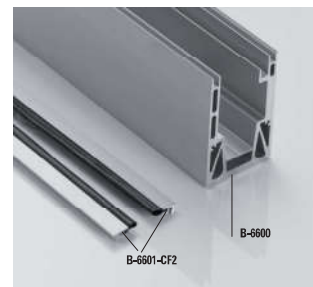

B-6600 LUXORINA

- Balaustra regolabile. Optional supporti LED.
- Adjustable glass railings. Optional LED supports.
- Verstellbares Railing System. Optional LED Auflage.

**FINE'SERIE
END OF SERIES
AUSLAUFMODELL**

COMPONENTI / COMPONENTS / EINZELTEILE

- B-6600+B-6601-CF2**
- Profile balaustra + 2 vdiatte
 - Railing profile + 2 cover profiles
 - Profil für Geländer mit 2 Abdeckungen

- B-SET-6600-8 / B-SET-6600-10**
- Set morsetti e guarnizioni
 - Set clamps and gaskets
 - Set Klemmen und Dichtungen

Set completo/mt L = 3000 / 6000 mm Complete set/mt L = 3000 / 6000 mm Komplett-Set L = 3000 / 6000 mm	FIN. FIN. OB.	L =	Vetro Glass Glas	Morsetti/mt Clamps/mt Klemmen/ftm	Testato spinta Test side force Getestetete Seitenkraft	Classe Class IT Klasse		UNI ENTE ITALIANO DI NORMAZIONE
						H 1100 mm	H 800 mm	
B-6600 SET 1,5 KN 8	AN	3000 mm 6000 mm	8+8 1,52 pvb	2	150 kg	1	2	1 kN/m = 100 kg/m
B-6600 SET 3 KN 10	AN	3000 mm 6000 mm	10+10 1,52 pvb	2	200 kg	1	2	2 kN/m = 200 kg/m