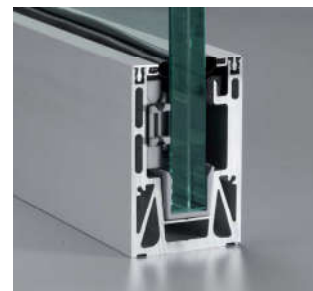

B-6600 LUXORINA

- Balaustra regolabile. Optional supporti LED.
- Adjustable glass railings. Optional LED supports.
- Verstellbares Railing System. Optional LED Auflage.

**FINE'SERIE
END OF SERIES
AUSLAUFMODELL**

COMPONENTI / COMPONENTS / EINZELTEILE

- B-6600+B-6601-CF2**
- Profile balaustra + 2 vdiatte
 - Railing profile + 2 cover profiles
 - Profil für Geländer mit 2 Abdeckungen

- B-SET-6600-8 / B-SET-6600-10**
- Set morsetti e guarnizioni
 - Set clamps and gaskets
 - Set Klemmen und Dichtungen

Set completo/mt L = 3000 / 6000 mm Complete set/mt L = 3000 / 6000 mm Komplett-Set L = 3000 / 6000 mm	FIN. FIN. OB.	L =	Vetro Glass Glas	Morsetti/mt Clamps/mt Klemmen/ftm	Testato spinta Test side force Getestetete Seitenkraft	Classe Class IT Klasse		UNI ENTE ITALIANO DI NORMAZIONE
						H 1100 mm	H 800 mm	
B-6600 SET 1,5 KN 8	AN	3000 mm 6000 mm	8+8 1,52 pvb	2	150 kg	1	2	1 kN/m = 100 kg/m
B-6600 SET 3 KN 10	AN	3000 mm 6000 mm	10+10 1,52 pvb	2	200 kg	1	2	2 kN/m = 200 kg/m