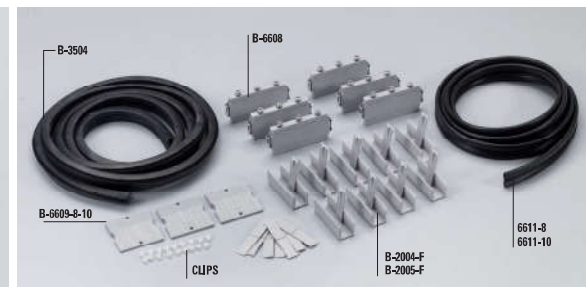

B-6600 LUXORINA

- Balaustra regolabile. Optional supporti LED.
- Adjustable glass railings. Optional LED supports.
- Verstellbares Railing System. Optional LED Auflage.

**FINE'SERIE
END OF SERIES
AUSLAUFMODELL**

COMPONENTI / COMPONENTS / EINZELTEILE

- B-6600+B-6601-CF2**
- Profile balaustra + 2 vdiatte
 - Railing profile + 2 cover profiles
 - Profil für Geländer mit 2 Abdeckungen

- B-SET-6600-8 / B-SET-6600-10**
- Set morsetti e guarnizioni
 - Set clamps and gaskets
 - Set Klemmen und Dichtungen

Set completo/mt L = 3000 / 6000 mm Complete set/mt L = 3000 / 6000 mm Komplett-Set L = 3000 / 6000 mm	FIN. FIN. OB.	L =	Vetro Glass Glas	Morsetti/mt Clamps/mt Klemmen/ftm	Testato spinta Test side force Getestetete Seitenkraft	Classe Class IT Klasse		UNI ENTE ITALIANO DI NORMAZIONE
						H 1100 mm	H 800 mm	
B-6600 SET 1,5 KN 8	AN	3000 mm 6000 mm	8+8 1,52 pvb	2	150 kg	1	2	1 kN/m = 100 kg/m
B-6600 SET 3 KN 10	AN	3000 mm 6000 mm	10+10 1,52 pvb	2	200 kg	1	2	2 kN/m = 200 kg/m