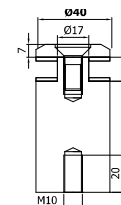

**D-050-10 / D-050-60
D-050-80**

- Distanziale Ø 50 con collo.
- Point fittings Ø 50 with support.
- Punkthalter Ø 50 mit Hals.

IX

€ 1.52

Incluso / Included / Inkl.
M12x80

Incluso / Included / Inkl.
M12x30

xme233-A

**D-040-10 / D-040-25
D-040-45 / D-040-60
D-040-80 / D-040-100**

- Distanziale Ø 40 con collo.
- Point fittings Ø 40 with support.
- Punkthalter Ø 40 mit Hals.

IX

€ 1.53

D-040-60

Incluso / Included / Inkl.
M10x150

Incluso / Included / Inkl.
M10x30

V-10x25
Optional für Glas 10...12,7
Optional per vetro 10...12,7
Optional for glass 10...12,7

€ 1.54

xme233-A

TA-051-CF2 (optional)

- Tappo coprivite Ø 40, tappo interno filettato e vite M10.
- Cover cup Ø 40 with threaded disk.
- Abdeckung Ø 40 mit Gewinderosette.

IX

€ 1.55

2 pcs

TA-052-CF4 (optional)

- Tappo coprivite Ø 30, tappo interno filettato e vite M10.
- Cover cup Ø 30 with threaded disk.
- Abdeckung Ø 30 mit Gewinderosette.

IX

€ 1.56

4 pcs

TA-048-CF2 (optional)

- Tappo coprivite Ø 48 x H 9, tappo interno filettato e vite M10.
- Cover cup Ø 48 x H 9 with threaded disk.
- Abdeckung Ø 48 x H 9 mit Gewinderosette.

IX

€ 1.81

2 pcs

xme233-A

**DP-044-10 / DP-044-20
DP-044-30 / DP-044-40
DP-044-60 / DP-044-70
DP-044-100**

- Distanziale modulare con tappo piano Ø 45 con spessori.
- Point fittings Ø 45 with spacers.
- Punkthalter Ø 40 mit Verlängerungen.

IX

€ 1.59

Incluso / Included / Inkl.
M12x40

Incluso / Included / Inkl.
M12x150

xme233-I