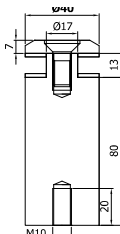

**D-050-10 / D-050-60
D-050-80**

- Distanziale Ø 50 con collo.
- Point fittings Ø 50 with support.
- Punkthalter Ø 50 mit Hals.

IX

€ 1.52

Incluso / Included / Inkl.
M12x80

Incluso / Included / Inkl.
M12x30

xme233-A

**D-040-10 / D-040-25
D-040-45 / D-040-60
D-040-80 / D-040-100**

- Distanziale Ø 40 con collo.
- Point fittings Ø 40 with support.
- Punkthalter Ø 40 mit Hals.

IX

€ 1.53

D-040-80

Incluso / Included / Inkl.
M10x150

Incluso / Included / Inkl.
M10x30

V-10x25
Optional für Glas 10...12,7
Optional per vetro 10...12,7
Optional for glass 10...12,7

€ 1.54

xme233-A

TA-051-CF2 (optional)

- Tappo coprivite Ø 40, tappo interno filettato e vite M10.
- Cover cup Ø 40 with threaded disk.
- Abdeckung Ø 40 mit Gewinderosette.

IX

€ 1.55

2 pcs

TA-052-CF4 (optional)

- Tappo coprivite Ø 30, tappo interno filettato e vite M10.
- Cover cup Ø 30 with threaded disk.
- Abdeckung Ø 30 mit Gewinderosette.

IX

€ 1.56

4 pcs

TA-048-CF2 (optional)

- Tappo coprivite Ø 48 x H 9, tappo interno filettato e vite M10.
- Cover cup Ø 48 x H 9 with threaded disk.
- Abdeckung Ø 48 x H 9 mit Gewinderosette.

IX

€ 1.81

2 pcs

xme233-A

**DP-044-10 / DP-044-20
DP-044-30 / DP-044-40
DP-044-60 / DP-044-70
DP-044-100**

- Distanziale modulare con tappo piano Ø 45 con spessori.
- Point fittings Ø 45 with spacers.
- Punkthalter Ø 40 mit Verlängerungen.

IX

€ 1.59

Incluso / Included / Inkl.
M12x40

Incluso / Included / Inkl.
M12x150

xme233-I