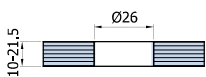

**D-050-10 / D-050-60
D-050-80**

- Distanziale Ø 50 con collo.
- Point fittings Ø 50 with support.
- Punkthalter Ø 50 mit Hals.

IX

€ 1.52

D-050-10

D-050-60

D-050-80

Incluso / Included / Inkl.
M12x80