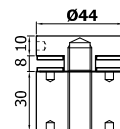

TA-048-CF2 (optional)

- Tappo coprivite Ø 48 x H 9, tappo interno filettato e vite M10.
- Cover cup Ø 48 x H 9 with threaded disk.
- Abdeckung Ø 48 x H 9 mit Gewinderosette.

IX

€ 1.81

2 pcs

xme233-A

**DP-044-10 / DP-044-20
DP-044-30 / DP-044-40
DP-044-60 / DP-044-70
DP-044-100**

- Distanziale modulare con tappo piano Ø 45 con spessori.
- Point fittings Ø 45 with spacers.
- Punkthalter Ø 40 mit Verlängerungen.

IX

€ 1.59

DP-044-10

DP-044-20

DP-044-30

DP-044-40

DP-044-60

DP-044-70

DP-044-100

Incluso / Included / Inkl.
M12x40

Incluso / Included / Inkl.
M12x150

xme233-I