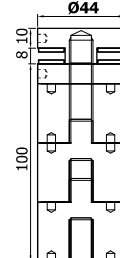

TA-048-CF2 (optional)

- Tappo coprivite Ø 48 x H 9, tappo interno filettato e vite M10.
- Cover cup Ø 48 x H 9 with threaded disk.
- Abdeckung Ø 48 x H 9 mit Gewinderosette.

IX

€ 1.81

2 pcs

xme233-A

**DP-044-10 / DP-044-20
DP-044-30 / DP-044-40
DP-044-60 / DP-044-70
DP-044-100**

- Distanziale modulare con tappo piano Ø 45 con spessori.
- Point fittings Ø 45 with spacers.
- Punkthalter Ø 40 mit Verlängerungen.

IX

€ 1.59

DP-044-10

DP-044-20

DP-044-30

DP-044-40

DP-044-60

DP-044-70

DP-044-100

Incluso / Included / Inkl.
M12x40

Incluso / Included / Inkl.
M12x150

xme233-I