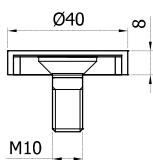

IX

€ 1.55

2 pcs

TA-052-CF4 (optional)

- Tappo coprivite Ø 30, tappo interno filettato e vite M10.
- Cover cup Ø 30 with threaded disk.
- Abdeckung Ø 30 mit Gewinderosette.

IX

€ 1.56

4 pcs

TA-048-CF2 (optional)

- Tappo coprivite Ø 48 x H 9, tappo interno filettato e vite M10.
- Cover cup Ø 48 x H 9 with threaded disk.
- Abdeckung Ø 48 x H 9 mit Gewinderosette.

IX

€ 1.81

2 pcs

xme233-A

**DP-044-10 / DP-044-20
DP-044-30 / DP-044-40
DP-044-60 / DP-044-70
DP-044-100**

- Distanziale modulare con tappo piano Ø 45 con spessori.
- Point fittings Ø 45 with spacers.
- Punkthalter Ø 40 mit Verlängerungen.

IX

€ 1.59

DP-044-10

DP-044-20

DP-044-30

DP-044-40

DP-044-60