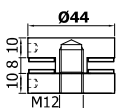

TA-048-CF2 (optional)

- Tappo coprivite Ø 48 x H 9, tappo interno filettato e vite M10.
- Cover cup Ø 48 x H 9 with threaded disk.
- Abdeckung Ø 48 x H 9 mit Gewinderosette.

IX

€ 1.81

2 pcs

xme233-A

**DP-044-10 / DP-044-20
DP-044-30 / DP-044-40
DP-044-60 / DP-044-70
DP-044-100**

- Distanziale modulare con tappo piano Ø 45 con spessori.
- Point fittings Ø 45 with spacers.
- Punkthalter Ø 40 mit Verlängerungen.

IX

€ 1.59

DP-044-10

DP-044-20

DP-044-30

DP-044-40

DP-044-60