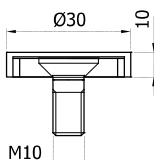

Incluso / Included / Inkl.
M10x30

V-10x25
Optional für Glas 10...12,7
Optional per vetro 10...12,7
Optional for glass 10...12,7

€ 1.54

xme233-A

TA-051-CF2 (optional)

- Tappo coprivite Ø 40, tappo interno filettato e vite M10.
- Cover cup Ø 40 with threaded disk.
- Abdeckung Ø 40 mit Gewinderosette.

IX

€ 1.55

2 pcs

TA-052-CF4 (optional)

- Tappo coprivite Ø 30, tappo interno filettato e vite M10.
- Cover cup Ø 30 with threaded disk.
- Abdeckung Ø 30 mit Gewinderosette.

IX

€ 1.56

4 pcs

TA-048-CF2 (optional)

- Tappo coprivite Ø 48 x H 9, tappo interno filettato e vite M10.
- Cover cup Ø 48 x H 9 with threaded disk.
- Abdeckung Ø 48 x H 9 mit Gewinderosette.

IX

€ 1.81

2 pcs

xme233-A

**DP-044-10 / DP-044-20
DP-044-30 / DP-044-40
DP-044-60 / DP-044-70
DP-044-100**

- Distanziale modulare con tappo piano Ø 45 con spessori.
- Point fittings Ø 45 with spacers.
- Punkthalter Ø 40 mit Verlängerungen.

IX

€ 1.59

DP-044-10

DP-044-20

DP-044-30

DP-044-40

DP-044-60