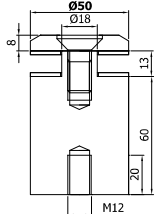

**D-050-10 / D-050-60
D-050-80**

- Distanziale Ø 50 con collo.
- Point fittings Ø 50 with support.
- Punkthalter Ø 50 mit Hals.

IX

€ 1.52

D-050-10

D-050-60

D-050-80

Incluso / Included / Inkl.
M12x80

Incluso / Included / Inkl.
M12x30

xme233-A

**D-040-10 / D-040-25
D-040-45 / D-040-60
D-040-80 / D-040-100**

- Distanziale Ø 40 con collo.
- Point fittings Ø 40 with support.
- Punkthalter Ø 40 mit Hals.

IX

TA-048-CF2 (optional)

- Tappo coprivite Ø 48 x H 9, tappo interno filettato e vite M10.
- Cover cup Ø 48 x H 9 with threaded disk.
- Abdeckung Ø 48 x H 9 mit Gewinderosette.

IX

€ 1.81

2 pcs

xme233-A

**DP-044-10 / DP-044-20
DP-044-30 / DP-044-40
DP-044-60 / DP-044-70
DP-044-100**

- Distanziale modulare con tappo piano Ø 45 con spessori.
- Point fittings Ø 45 with spacers.
- Punkthalter Ø 40 mit Verlängerungen.

IX

€ 1.59

DP-044-10

DP-044-20

DP-044-30

DP-044-40

DP-044-60