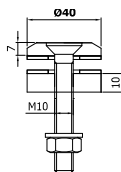

**D-040-10 / D-040-25
D-040-45 / D-040-60
D-040-80 / D-040-100**

- Distanziale Ø 40 con collo.
- Point fittings Ø 40 with support.
- Punkthalter Ø 40 mit Hals.

IX

€ 1.53

D-040-10