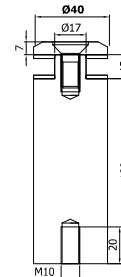

**D-050-10 / D-050-60
D-050-80**

- Distanziale Ø 50 con collo.
- Point fittings Ø 50 with support.
- Punkthalter Ø 50 mit Hals.

IX

€ 1.52

Incluso / Included / Inkl.
M12x80

Incluso / Included / Inkl.
M12x30

xme233-A

**D-040-10 / D-040-25
D-040-45 / D-040-60
D-040-80 / D-040-100**

- Distanziale Ø 40 con collo.
- Point fittings Ø 40 with support.
- Punkthalter Ø 40 mit Hals.

IX

€ 1.53

D-040-100

Incluso / Included / Inkl.
M10x150

Incluso / Included / Inkl.
M10x30

V-10x25
Optional für Glas 10...12,7
Optional per vetro 10...12,7
Optional for glass 10...12,7

€ 1.54

xme233-A

TA-051-CF2 (optional)

- Tappo coprivite Ø 40, tappo interno filettato e vite M10.
- Cover cup Ø 40 with threaded disk.
- Abdeckung Ø 40 mit Gewinderosette.

IX

€ 1.55

2 pcs

TA-052-CF4 (optional)

- Tappo coprivite Ø 30, tappo interno filettato e vite M10.
- Cover cup Ø 30 with threaded disk.
- Abdeckung Ø 30 mit Gewinderosette.

IX

€ 1.56

4 pcs

TA-048-CF2 (optional)

- Tappo coprivite Ø 48 x H 9, tappo interno filettato e vite M10.
- Cover cup Ø 48 x H 9 with threaded disk.
- Abdeckung Ø 48 x H 9 mit Gewinderosette.

IX

€ 1.81

2 pcs

xme233-A

**DP-044-10 / DP-044-20
DP-044-30 / DP-044-40
DP-044-60 / DP-044-70
DP-044-100**

- Distanziale modulare con tappo piano Ø 45 con spessori.
- Point fittings Ø 45 with spacers.
- Punkthalter Ø 40 mit Verlängerungen.

IX

€ 1.59

Incluso / Included / Inkl.
M12x40

Incluso / Included / Inkl.
M12x150

xme233-I