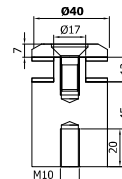

D-040-45
(ex V-051)