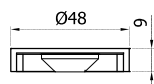

IX

€ 1.55

2 pcs

TA-052-CF4 (optional)

- Tappo coprivite Ø 30, tappo interno filettato e vite M10.
- Cover cup Ø 30 with threaded disk.
- Abdeckung Ø 30 mit Gewinderosette.

IX

€ 1.56

4 pcs

TA-048-CF2 (optional)

- Tappo coprivite Ø 48 x H 9, tappo interno filettato e vite M10.
- Cover cup Ø 48 x H 9 with threaded disk.
- Abdeckung Ø 48 x H 9 mit Gewinderosette.

IX

€ 1.81

2 pcs

xme233-A

**DP-044-10 / DP-044-20
DP-044-30 / DP-044-40
DP-044-60 / DP-044-70
DP-044-100**

- Distanziale modulare con tappo piano Ø 45 con spessori.
- Point fittings Ø 45 with spacers.
- Punkthalter Ø 40 mit Verlängerungen.

IX

€ 1.59

DP-044-10

DP-044-20

DP-044-30

DP-044-40

DP-044-60