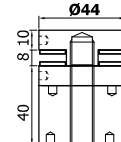

TA-048-CF2 (optional)

- Tappo coprivite Ø 48 x H 9, tappo interno filettato e vite M10.
- Cover cup Ø 48 x H 9 with threaded disk.
- Abdeckung Ø 48 x H 9 mit Gewinderosette.

IX

€ 1.81

2 pcs

xme233-A

**DP-044-10 / DP-044-20
DP-044-30 / DP-044-40
DP-044-60 / DP-044-70
DP-044-100**

- Distanziale modulare con tappo piano Ø 45 con spessori.
- Point fittings Ø 45 with spacers.
- Punkthalter Ø 40 mit Verlängerungen.

IX

€ 1.59

DP-044-10

DP-044-20

DP-044-30

DP-044-40

DP-044-60

DP-044-70

DP-044-100

Incluso / Included / Inkl.
M12x40

Incluso / Included / Inkl.
M12x150

xme233-I