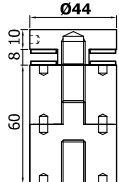

TA-048-CF2 (optional)

- Tappo coprivite Ø 48 x H 9, tappo interno filettato e vite M10.
- Cover cup Ø 48 x H 9 with threaded disk.
- Abdeckung Ø 48 x H 9 mit Gewinderosette.

IX

€ 1.81

2 pcs

xme233-A

**DP-044-10 / DP-044-20
DP-044-30 / DP-044-40
DP-044-60 / DP-044-70
DP-044-100**

- Distanziale modulare con tappo piano Ø 45 con spessori.
- Point fittings Ø 45 with spacers.
- Punkthalter Ø 40 mit Verlängerungen.

IX

€ 1.59

DP-044-10

DP-044-20

DP-044-30

DP-044-40

DP-044-60

DP-044-70

DP-044-100

Incluso / Included / Inkl.
M12x40

Incluso / Included / Inkl.
M12x150

xme233-I