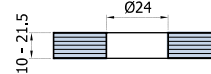

Incluso / Included / Inkl.
M10x30

V-10x25
Optional für Glas 10...12,7
Optional per vetro 10...12,7
Optional for glass 10...12,7

€ 1.54

xme233-A

TA-051-CF2 (optional)

- Tappo coprivite Ø 40, tappo interno filettato e vite M10.
- Cover cup Ø 40 with threaded disk.
- Abdeckung Ø 40 mit Gewinderosette.