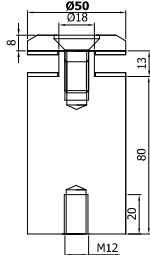

**D-050-10 / D-050-60
D-050-80**

- Distanziale Ø 50 con collo.
- Point fittings Ø 50 with support.
- Punkthalter Ø 50 mit Hals.

IX

€ 1.52

D-050-10

D-050-60

D-050-80

Incluso / Included / Inkl.
M12x80

Incluso / Included / Inkl.
M12x30

xme233-A

**D-040-10 / D-040-25
D-040-45 / D-040-60
D-040-80 / D-040-100**

- Distanziale Ø 40 con collo.
- Point fittings Ø 40 with support.
- Punkthalter Ø 40 mit Hals.

IX

TA-048-CF2 (optional)

- Tappo coprivite Ø 48 x H 9, tappo interno filettato e vite M10.
- Cover cup Ø 48 x H 9 with threaded disk.
- Abdeckung Ø 48 x H 9 mit Gewinderosette.

IX

€ 1.81

2 pcs

xme233-A

**DP-044-10 / DP-044-20
DP-044-30 / DP-044-40
DP-044-60 / DP-044-70
DP-044-100**

- Distanziale modulare con tappo piano Ø 45 con spessori.
- Point fittings Ø 45 with spacers.
- Punkthalter Ø 40 mit Verlängerungen.

IX

€ 1.59

DP-044-10

DP-044-20

DP-044-30

DP-044-40

DP-044-60