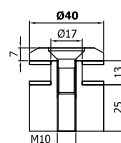

D-040-25
(ex V-057)