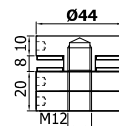

TA-048-CF2 (optional)

- Tappo coprivite Ø 48 x H 9, tappo interno filettato e vite M10.
- Cover cup Ø 48 x H 9 with threaded disk.
- Abdeckung Ø 48 x H 9 mit Gewinderosette.

IX

€ 1.81

2 pcs

xme233-A

**DP-044-10 / DP-044-20
DP-044-30 / DP-044-40
DP-044-60 / DP-044-70
DP-044-100**

- Distanziale modulare con tappo piano Ø 45 con spessori.
- Point fittings Ø 45 with spacers.
- Punkthalter Ø 40 mit Verlängerungen.

IX

€ 1.59

DP-044-10

DP-044-20

DP-044-30

DP-044-40

DP-044-60

DP-044-70

DP-044-100

Incluso / Included / Inkl.
M12x40

Incluso / Included / Inkl.
M12x150

xme233-I