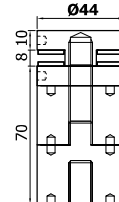

TA-048-CF2 (optional)

- Tappo coprivite Ø 48 x H 9, tappo interno filettato e vite M10.
- Cover cup Ø 48 x H 9 with threaded disk.
- Abdeckung Ø 48 x H 9 mit Gewinderosette.

IX

€ 1.81

2 pcs

xme233-A

**DP-044-10 / DP-044-20
DP-044-30 / DP-044-40
DP-044-60 / DP-044-70
DP-044-100**

- Distanziale modulare con tappo piano Ø 45 con spessori.
- Point fittings Ø 45 with spacers.
- Punkthalter Ø 40 mit Verlängerungen.

IX

€ 1.59

DP-044-10

DP-044-20

DP-044-30

DP-044-40

DP-044-60

DP-044-70

DP-044-100

Incluso / Included / Inkl.
M12x40

Incluso / Included / Inkl.
M12x150

xme233-I