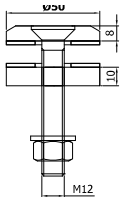

**D-050-10 / D-050-60
D-050-80**

- Distanziale Ø 50 con collo.
- Point fittings Ø 50 with support.
- Punkthalter Ø 50 mit Hals.

IX

€ 1.52

D-050-10

D-050-60

D-050-80

Incluso / Included / Inkl.
M12x80

Incluso / Included / Inkl.
M12x30

xme233-A

**D-040-10 / D-040-25
D-040-45 / D-040-60
D-040-80 / D-040-100**

- Distanziale Ø 40 con collo.
- Point fittings Ø 40 with support.
- Punkthalter Ø 40 mit Hals.

IX

TA-048-CF2 (optional)

- Tappo coprivite Ø 48 x H 9, tappo interno filettato e vite M10.
- Cover cup Ø 48 x H 9 with threaded disk.
- Abdeckung Ø 48 x H 9 mit Gewinderosette.

IX

€ 1.81

2 pcs

xme233-A

**DP-044-10 / DP-044-20
DP-044-30 / DP-044-40
DP-044-60 / DP-044-70
DP-044-100**

- Distanziale modulare con tappo piano Ø 45 con spessori.
- Point fittings Ø 45 with spacers.
- Punkthalter Ø 40 mit Verlängerungen.

IX

€ 1.59

DP-044-10

DP-044-20

DP-044-30

DP-044-40

DP-044-60