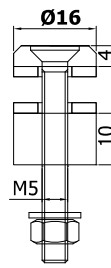

D-030-10 / D-030-20
D-030-30 / D-030-40

- Distanziale Ø 30 con collo.
- Point fittings Ø 30 with support.
- Punkthalter Ø 30 mit Hals.

IX

€ ▶ 1.57

D-016-10 / DS-016-10

- Distanziale Ø 16 senza collo.
- Point fittings Ø 16 without support.
- Punkthalter Ø 16 ohne Hals.

IX

€ ▶ 1.58

D-030-10

D-030-20

D-030-30

D-030-40

Incluso / Included / Inkl. M8x120

Incluso / Included / Inkl. M8x25

xme233-B

D-016-10

DS-016-10

Incluso / Included / Inkl. M5x40

xme233-B