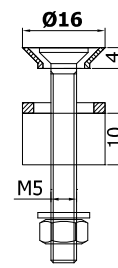

D-030-10 / D-030-20
D-030-30 / D-030-40

- Distanziale Ø 30 con collo.
- Point fittings Ø 30 with support.
- Punkthalter Ø 30 mit Hals.

IX

€ ▶ 1.57

D-016-10 / DS-016-10

- Distanziale Ø 16 senza collo.
- Point fittings Ø 16 without support.
- Punkthalter Ø 16 ohne Hals.

IX

€ ▶ 1.58

D-030-10

D-030-20

D-030-30

D-030-40

Incluso / Included / Inkl. M8x120

Incluso / Included / Inkl. M8x25

xme233-B

D-016-10

DS-016-10

Incluso / Included / Inkl. M5x40

xme233-B