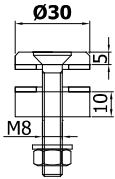

D-030-10 / D-030-20
D-030-30 / D-030-40

- Distanziale Ø 30 con collo.
- Point fittings Ø 30 with support.
- Punkthalter Ø 30 mit Hals.

IX

€ ▶ 1.57

D-016-10 / DS-016-10

- Distanziale Ø 16 senza collo.
- Point fittings Ø 16 without support.
- Punkthalter Ø 16 ohne Hals.

IX

€ ▶ 1.58

D-030-10

D-030-20

D-030-30

D-030-40

Incluso / Included / Inkl. M8x120

Incluso / Included / Inkl. M8x25

xme233-B

D-016-10

DS-016-10

Incluso / Included / Inkl. M5x40

xme233-B