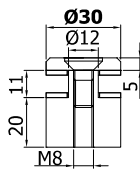

D-030-10 / D-030-20
D-030-30 / D-030-40

- Distanziale Ø 30 con collo.
- Point fittings Ø 30 with support.
- Punkthalter Ø 30 mit Hals.

IX

€ ▶ 1.57

D-016-10 / DS-016-10

- Distanziale Ø 16 senza collo.
- Point fittings Ø 16 without support.
- Punkthalter Ø 16 ohne Hals.

IX

€ ▶ 1.58

D-030-10

D-030-20

D-030-30

D-030-40

Incluso / Included / Inkl. M8x120

Incluso / Included / Inkl. M8x25

xme233-B

D-016-10

DS-016-10

Incluso / Included / Inkl. M5x40

xme233-B