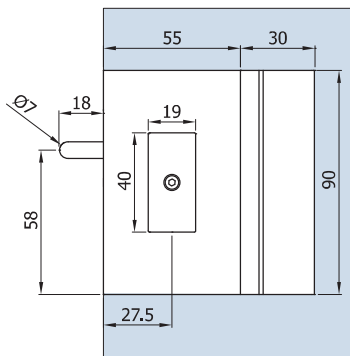

V-775 € E.256

V-775 COLOR € E.257

V-775

LAVORAZIONE VETRO
GLASS PREPARATION
GLASBEARBEITUNG

V-775 COLOR

V-776 € E.259

- Spessore per vetro 12 mm
- Spacer for glass thickness 12 mm
- Distanzscheibe für Glasdicke 12 mm

V-779 2FLG € E.258

- Controserratura
- Strike box
- Gegenkasten

xme520

- Contropiastra inclusa
- Strike plate included
- Schließblech enthalten

CP
Cromo perla
Chrome perla similar Alu
Chrom perla ähnlich Alu