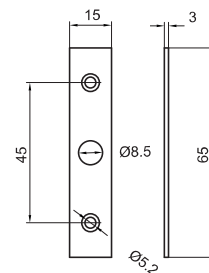

V-775 € E.256

V-775 COLOR € E.257

V-775

LAVORAZIONE VETRO
GLASS PREPARATION
GLASBEARBEITUNG

V-775 COLOR

V-776 € E.259

- Spessore per vetro 12 mm
- Spacer for glass thickness 12 mm
- Distanzscheibe für Glasdicke 12 mm

V-779 2FLG € E.258

- Controserratura
- Strike box
- Gegenkasten

xme520

- Contropiastra inclusa
- Strike plate included
- Schließblech enthalten

CP
Cromo perla
Chrome perla similar Alu
Chrom perla ähnlich Alu