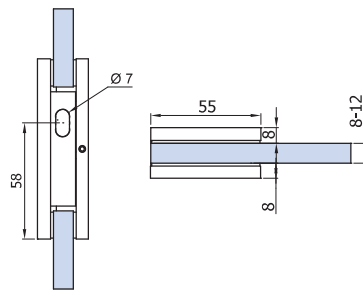

V-775 € E.256

V-775 COLOR € E.257

V-775

LAVORAZIONE VETRO
GLASS PREPARATION
GLASBEARBEITUNG

V-775 COLOR

V-776 € E.259

- Spessore per vetro 12 mm
- Spacer for glass thickness 12 mm
- Distanzscheibe für Glasdicke 12 mm

V-779 2FLG € E.258

- Controserratura
- Strike box
- Gegenkasten

xme520

- Contropiastra inclusa
- Strike plate included
- Schließblech enthalten

CP
Cromo perla
Chrome perla similar Alu
Chrom perla ähnlich Alu