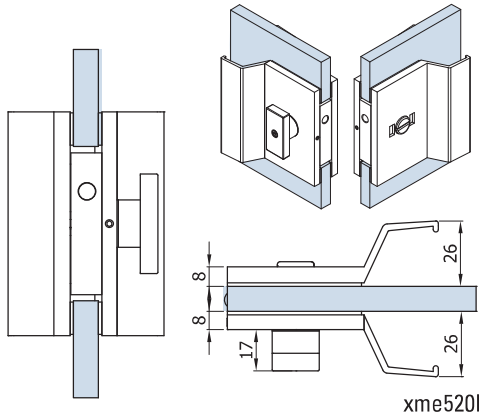

V-775 € E.256

V-775 COLOR € E.257

V-775

LAVORAZIONE VETRO
GLASS PREPARATION
GLASBEARBEITUNG

V-775 COLOR

V-776 € E.259

- Spessore per vetro 12 mm
- Spacer for glass thickness 12 mm
- Distanzscheibe für Glasdicke 12 mm

V-779 2FLG € E.258

- Controserratura
- Strike box
- Gegenkasten

xme520

- Contropiastra inclusa
- Strike plate included
- Schließblech enthalten

CP
Cromo perla
Chrome perla similar Alu
Chrom perla ähnlich Alu