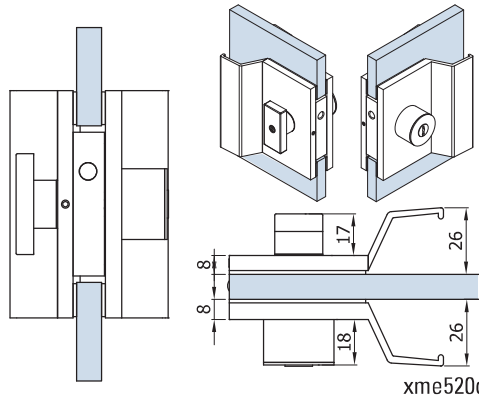

EASY LOCK LEVER

- Serrature Easy Lock Lever con chiavistello tondo, contropiastra inclusa.
- Locks Easy Lock Lever with rounded dead bolt, strike plate included.
- Easy Lock Lever Schlösser mit Bolzen, Schließblech enthalten.

V-775 € E.256

V-775 COLOR € E.257

V-775

LAVORAZIONE VETRO
GLASS PREPARATION
GLASBEARBEITUNG

V-775 COLOR

V-776 € E.259

- Spessore per vetro 12 mm
- Spacer for glass thickness 12 mm
- Distanzscheibe für Glasdicke 12 mm

V-779 2FLG € E.258

- Controserratura
- Strike box
- Gegenkasten

xme520

- Contropiastra inclusa
- Strike plate included
- Schließblech enthalten

CP
Cromo perla
Chrome perla similar Alu
Chrom perla ähnlich Alu