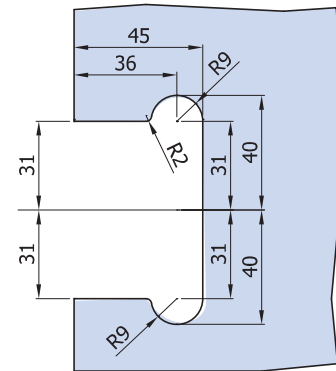

V-775 € E.256

V-775 COLOR € E.257

V-775

LAVORAZIONE VETRO
GLASS PREPARATION
GLASBEARBEITUNG

V-775 COLOR

V-776 € E.259

- Spessore per vetro 12 mm
- Spacer for glass thickness 12 mm
- Distanzscheibe für Glasdicke 12 mm