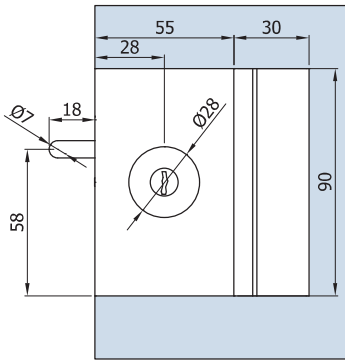

V-775 € E.256

V-775 COLOR € E.257

V-775

LAVORAZIONE VETRO
GLASS PREPARATION
GLASBEARBEITUNG

V-775 COLOR

V-776 € E.259

- Spessore per vetro 12 mm
- Spacer for glass thickness 12 mm
- Distanzscheibe für Glasdicke 12 mm