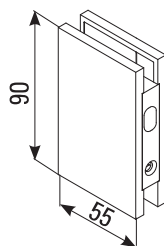

V-779 2FLG € E.258

- Controserratura
- Strike box
- Gegenkasten

xme520