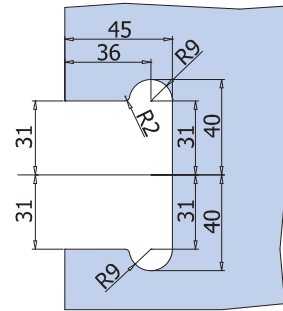

MINIMA 55 DRAG COLOR

V-594 COLOR €► E.238

- Serrature Minima 55 Drag Color con gancio per scorrevole, indicatore WC colorato. Contropiastre da ordinare a parte.
- Locks Minima 55 Drag Color with hook for sliding doors, with coloured indicator. Strike plates not included, to order separately.
- Minima 55 Drag Color Schlösser mit Hakenriegel für Schiebetüren, mit Farbenanzeige. Schließbleche nicht enthalten, separat zu bestellen.

xme 496

LAVORAZIONE VETRO GLASS PREPARATION GLASBEARBEITUNG

V-566 €► E.243

- Spessore per vetro 12 mm
- Spacer for glass thickness 12 mm
- Distanzscheibe für Glasdicke 12 mm

V-569 2FLG €► E.239

- Controserratura
- Strike box
- Gegenkasten