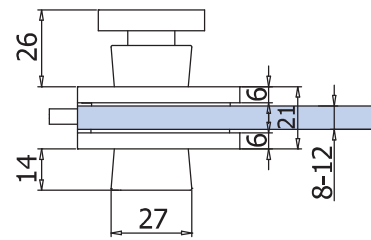

MINIMA 55 DRAG COLOR

V-594 COLOR €► E.238

- Serrature Minima 55 Drag Color con gancio per scorrevole, indicatore WC colorato. Contropiastre da ordinare a parte.
- Locks Minima 55 Drag Color with hook for sliding doors, with coloured indicator. Strike plates not included, to order separately.
- Minima 55 Drag Color Schlösser mit Hakenriegel für Schiebetüren, mit Farbenanzeige. Schließbleche nicht enthalten, separat zu bestellen.

xme 496

LAVORAZIONE VETRO GLASS PREPARATION GLASBEARBEITUNG

V-566 €► E.243

- Spessore per vetro 12 mm
- Spacer for glass thickness 12 mm
- Distanzscheibe für Glasdicke 12 mm

V-569 2FLG €► E.239

- Controserratura
- Strike box
- Gegenkasten