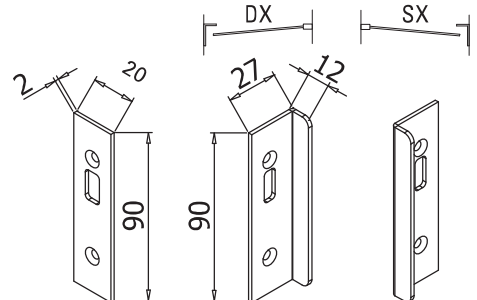

V-568 €► E.240

V-567 DX €► E.241

V-567 SX €► E.242

CP
Cromo perla
Chrome perla similar Alu
Chrom perla ähnlich Alu

NS
Nickel satinato
Satin nickel
Ähnlich Edelstahl matt

CR
Cromo lucido
Polished chrome
Chrom glänzend

SERRATURE