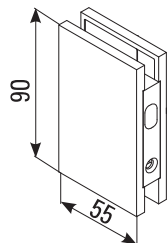

xme 496

LAVORAZIONE VETRO GLASS PREPARATION GLASBEARBEITUNG

V-566 €► E.243

- Spessore per vetro 12 mm
- Spacer for glass thickness 12 mm
- Distanzscheibe für Glasdicke 12 mm

V-569 2FLG €► E.239

- Controserratura
- Strike box
- Gegenkasten