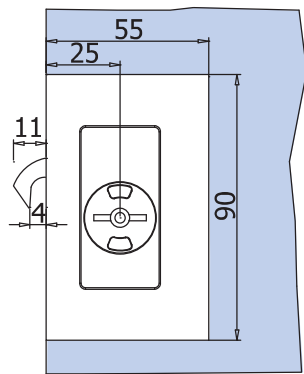

MINIMA 55 DRAG COLOR

V-594 COLOR €► E.238

- Serrature Minima 55 Drag Color con gancio per scorrevole, indicatore WC colorato. Contropiastre da ordinare a parte.
- Locks Minima 55 Drag Color with hook for sliding doors, with coloured indicator. Strike plates not included, to order separately.
- Minima 55 Drag Color Schlösser mit Hakenriegel für Schiebetüren, mit Farbenanzeige. Schließbleche nicht enthalten, separat zu bestellen.

xme 496

LAVORAZIONE VETRO GLASS PREPARATION GLASBEARBEITUNG

V-566 €► E.243

- Spessore per vetro 12 mm
- Spacer for glass thickness 12 mm
- Distanzscheibe für Glasdicke 12 mm

V-569 2FLG €► E.239

- Controserratura
- Strike box
- Gegenkasten