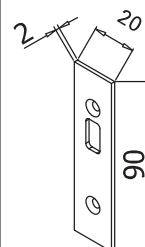

SERRATURE

xme 496

LAVORAZIONE VETRO
GLASS PREPARATION
GLASBEARBEITUNG

C-020
€►E.231

C-021
€►E.232

C-019
€►E.233

V-569 2FLG €►E.230

- Controserratura
- Strike box
- Gegenkasten

V-566 €►E.237

- Spessore per vetro 12 mm
- Spacer for glass thickness 12 mm
- Distanzscheibe für Glasdicke 12 mm

V-568
€►E.234

V-567 DX
€►E.235

V-567 SX
€►E.237

CP
Cromo perla
Chrome perla similar Alu
Chrom perla ähnlich Alu