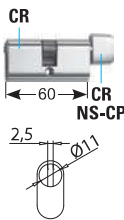

SERRATURE

xme 496

LAVORAZIONE VETRO
GLASS PREPARATION
GLASBEARBEITUNG

C-020
€►E.231

C-021
€►E.232

C-019
€►E.233

V-569 2FLG €►E.230

- Controserratura
- Strike box
- Gegenkasten

V-566 €►E.237

- Spessore per vetro 12 mm
- Spacer for glass thickness 12 mm
- Distanzscheibe für Glasdicke 12 mm

V-568
€►E.234

V-567 DX
€►E.235

V-567 SX
€►E.237

CP
Cromo perla
Chrome perla similar Alu
Chrom perla ähnlich Alu