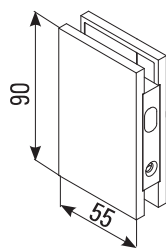

V-566 €►E.237

- Spessore per vetro 12 mm
- Spacer for glass thickness 12 mm
- Distanzscheibe für Glasdicke 12 mm

V-568
€►E.234

V-567 DX
€►E.235

V-567 SX
€►E.237

CP
Cromo perla
Chrome perla similar Alu
Chrom perla ähnlich Alu