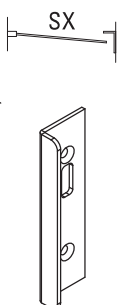

MINIMA 55 DRAG

V-594 €►E.229

- Serrature Minima 55 Drag con gancio per scorrevole. Cilindri e contropiastre da ordinare a parte.
- Locks Minima 55 Drag with hook for sliding doors. Cylinders and strike plates not included, to order separately.
- Minima 55 Drag Schlösser mit Hakenriegel für Schiebetüren. Zylinder und Schließbleche nicht enthalten, separat zu bestellen.

V-566 €►E.237

- Spessore per vetro 12 mm
- Spacer for glass thickness 12 mm
- Distanzscheibe für Glasdicke 12 mm

V-568
€►E.234

V-567 DX
€►E.235

V-567 SX
€►E.237

CP
Cromo perla
Chrome perla similar Alu
Chrom perla ähnlich Alu