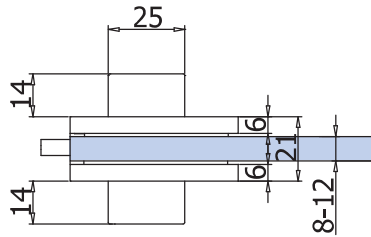

xme 496

LAVORAZIONE VETRO
GLASS PREPARATION
GLASBEARBEITUNG