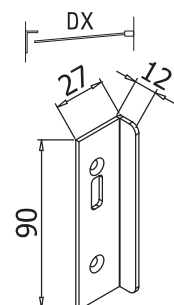

SERRATURE

xme 496

LAVORAZIONE VETRO
GLASS PREPARATION
GLASBEARBEITUNG

C-020
€►E.231

C-021
€►E.232

C-019
€►E.233

V-569 2FLG €►E.230

- Controserratura
- Strike box
- Gegenkasten

V-566 €►E.237

- Spessore per vetro 12 mm
- Spacer for glass thickness 12 mm
- Distanzscheibe für Glasdicke 12 mm

V-568
€►E.234

V-567 DX
€►E.235

V-567 SX
€►E.237

CP
Cromo perla
Chrome perla similar Alu
Chrom perla ähnlich Alu