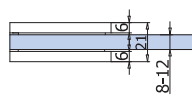

V-566 €►E.237

- Spessore per vetro 12 mm
- Spacer for glass thickness 12 mm
- Distanzscheibe für Glasdicke 12 mm

V-568
€►E.234

V-567 DX
€►E.235

V-567 SX
€►E.237

CP
Cromo perla
Chrome perla similar Alu
Chrom perla ähnlich Alu