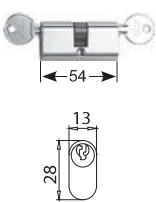

SERRATURE

xme 496

LAVORAZIONE VETRO
GLASS PREPARATION
GLASBEARBEITUNG

C-020
€►E.231

C-021
€►E.232

C-019
€►E.233

V-569 2FLG €►E.230

- Controserratura
- Strike box
- Gegenkasten

V-566 €►E.237

- Spessore per vetro 12 mm
- Spacer for glass thickness 12 mm
- Distanzscheibe für Glasdicke 12 mm

V-568
€►E.234

V-567 DX
€►E.235

V-567 SX
€►E.237

CP
Cromo perla
Chrome perla similar Alu
Chrom perla ähnlich Alu