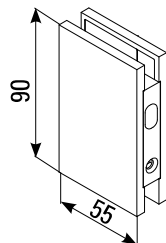

MINIMA 55 COLOR

- Serrature Minima 55 Color con gancio per scorrevole o chiavistello tondo, indicatore WC colorato. Contropiastre da ordinare a parte.
- Locks Minima 55 Color with hook for sliding doors or with rounded dead bolt, with coloured indicator. Strike plates not included, to order separately.
- Minima 55 Color Schlösser mit Hakenriegel für Schiebetüren oder Mittelschloss mit Bolzen, mit Farbenanzeige. Schließbleche nicht enthalten, separat zu bestellen.

LAVORAZIONE VETRO
GLASS PREPARATION
GLASBEARBEITUNG

- Spessore per vetro 12 mm
- Spacer for glass thickness 12 mm
- Distanzscheibe für Glasdicke 12 mm

xme 496

V-569 2FLG e► E.207

- Controserratura
- Strike box
- Gegenkasten

e► E.208

e► E.209

e► E.210

CP
Cromo perla
Chrome perla similar Alu
Chrom perla ähnlich Alu

NS
Nickel satinato
Satin nickel
Ähnlich Edelstahl matt

CR
Cromo lucido
Polished chrome
Chrom glänzend

SERRATURE