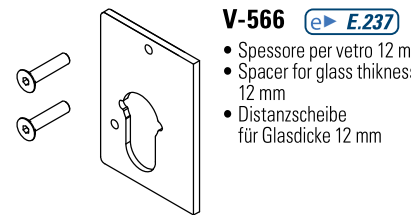

V-569 2FLG e► E.230

- Controserratura
- Strike box
- Gegenkasten

V-566 e► E.237

- Spessore per vetro 12 mm
- Spacer for glass thickness 12 mm
- Distanzscheibe für Glasdicke 12 mm

V-568
e► E.234