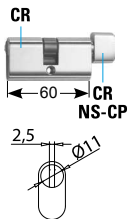

C-021
e► E.216

V-569 2FLG e► E.214