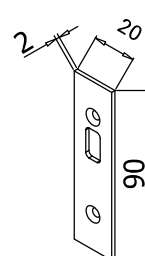

MINIMA 55 LEVER

- Serrature Minima 55 Lever con gancio per scorrevole o chiavistello tondo. Cilindri e contropiastre da ordinare a parte.
- Locks Minima 55 Lever with hook for sliding doors or with rounded dead bolt. Cylinders and strike plates not included, to order separately.
- Minima 55 Lever Schlösser mit Hakenriegel für Schiebetüren oder Mittelschloss mit Bolzen. Zylinder und Schließbleche nicht enthalten, separat zu bestellen.

SERRATURE

xme 496

LAVORAZIONE VETRO
GLASS PREPARATION
GLASBEARBEITUNG

- Controserratura
- Strike box
- Gegenkasten

- Spessore per vetro 12 mm
- Spacer for glass thickness 12 mm
- Distanzscheibe für Glasdicke 12 mm

CP
Cromo perla
Chrome perla similar Alu
Chrom perla ähnlich Alu

NS
Nickel satinato
Satin nickel
Ähnlich Edelstahl matt

CR
Cromo lucido
Polished chrome
Chrom glänzend