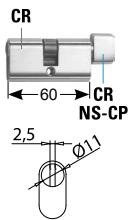

C-021
e► E.232