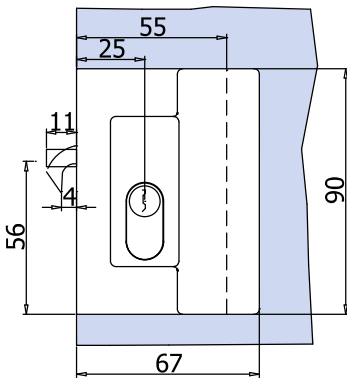

xme 496

LAVORAZIONE VETRO
GLASS PREPARATION
GLASBEARBEITUNG