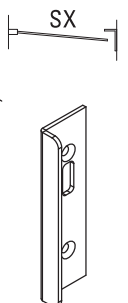

V-567 SX

€ E.203