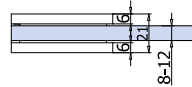

MINIMA 55 COLOR

- Serrature Minima 55 Color con gancio per scorrevole o chiavistello tondo, indicatore WC colorato. Contropiastre da ordinare a parte.
- Locks Minima 55 Color with hook for sliding doors or with rounded dead bolt, with coloured indicator. Strike plates not included, to order separately.
- Minima 55 Color Schlösser mit Hakenriegel für Schiebetüren oder Mittelschloss mit Bolzen, mit Farbenanzeige. Schließbleche nicht enthalten, separat zu bestellen.

LAVORAZIONE VETRO
GLASS PREPARATION
GLASBEARBEITUNG

- Spessore per vetro 12 mm
- Spacer for glass thickness 12 mm
- Distanzscheibe für Glasdicke 12 mm

xme 496

V-569 2FLG e► E.207

- Controserratura
- Strike box
- Gegenkasten

e► E.208

e► E.209

e► E.210

CP
Cromo perla
Chrome perla similar Alu
Chrom perla ähnlich Alu

NS
Nickel satinato
Satin nickel
Ähnlich Edelstahl matt

CR
Cromo lucido
Polished chrome
Chrom glänzend

SERRATURE