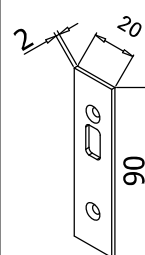

MINIMA 55 DRAG

V-594 e► E.229

- Serrature Minima 55 Drag con gancio per scorrevole. Cilindri e contropiastre da ordinare a parte.
- Locks Minima 55 Drag with hook for sliding doors. Cylinders and strike plates not included, to order separately.
- Minima 55 Drag Schlösser mit Hakenriegel für Schiebetüren. Zylinder und Schließbleche nicht enthalten, separat zu bestellen.

SERRATURE

xme 496

LAVORAZIONE VETRO
GLASS PREPARATION
GLASBEARBEITUNG

C-020
e► E.231

C-021
e► E.232

C-019
e► E.233

V-569 2FLG e► E.230

- Controserratura
- Strike box
- Gegenkasten

V-566 e► E.237

- Spessore per vetro 12 mm
- Spacer for glass thickness 12 mm
- Distanzscheibe für Glasdicke 12 mm

V-568
e► E.234

V-567 DX
e► E.235

V-567 SX
e► E.237

CP
Cromo perla
Chrome perla similar Alu
Chrom perla ähnlich Alu

NS
Nickel satinato
Satin nickel
Ähnlich Edelstahl matt

CR
Cromo lucido
Polished chrome
Chrom glänzend