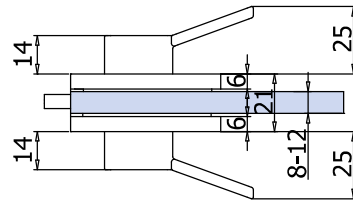

xme 496

LAVORAZIONE VETRO
GLASS PREPARATION
GLASBEARBEITUNG