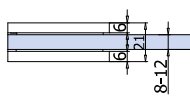

V-569 2FLG e► E.230

- Controserratura
- Strike box
- Gegenkasten

V-566 e► E.237

- Spessore per vetro 12 mm
- Spacer for glass thickness 12 mm
- Distanzscheibe für Glasdicke 12 mm

V-568
e► E.234