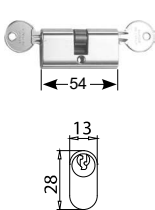

C-020
e► E.215

V-569 2FLG e► E.214