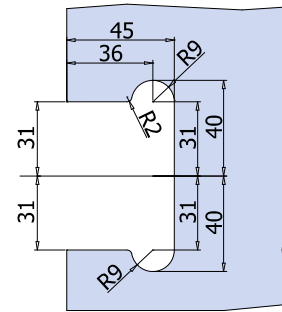

xme 496

LAVORAZIONE VETRO
GLASS PREPARATION
GLASBEARBEITUNG

V-566 e► E.228

- Spessore per vetro 12 mm
- Spacer for glass thickness 12 mm
- Distanzscheibe für Glasdicke 12 mm

V-569 2FLG e► E.224

- Controserratura
- Strike box
- Gegenkasten