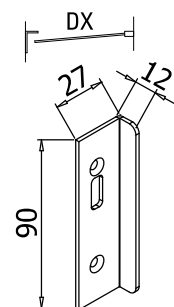

V-567 DX
e► E.235

V-567 SX
e► E.237