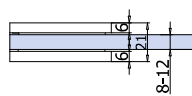

- Controserratura
- Strike box
- Gegenkasten

V-566 e► E.221

- Spessore per vetro 12 mm
- Spacer for glass thickness 12 mm
- Distanzscheibe für Glasdicke 12 mm

V-568
e► E.218