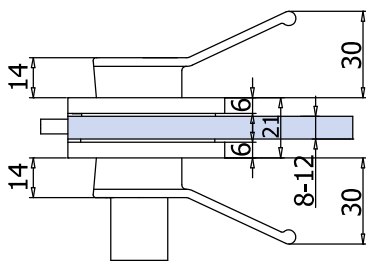

xme 496

LAVORAZIONE VETRO
GLASS PREPARATION
GLASBEARBEITUNG

V-566 e► E.228

- Spessore per vetro 12 mm
- Spacer for glass thickness 12 mm
- Distanzscheibe für Glasdicke 12 mm

V-569 2FLG e► E.224

- Controserratura
- Strike box
- Gegenkasten