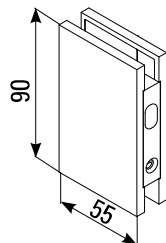

xme 496

LAVORAZIONE VETRO
GLASS PREPARATION
GLASBEARBEITUNG

V-566 e► E.228

- Spessore per vetro 12 mm
- Spacer for glass thickness 12 mm
- Distanzscheibe für Glasdicke 12 mm

V-569 2FLG e► E.224

- Controserratura
- Strike box
- Gegenkasten