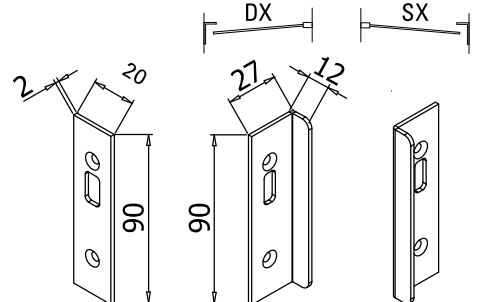

e► E.208

e► E.209

V-567 SX

e► E.210