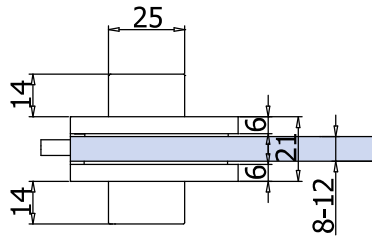

xme 496

LAVORAZIONE VETRO
GLASS PREPARATION
GLASBEARBEITUNG