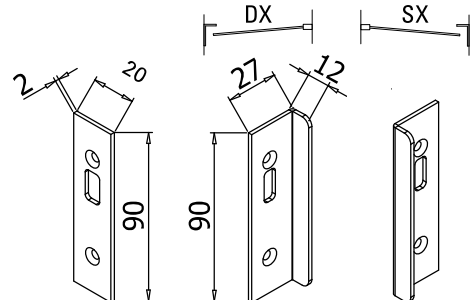

V-568 e► E.240

V-567 DX e► E.241

V-567 SX e► E.242