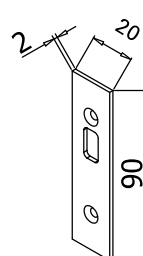

MINIMA 55

- Serrature Minima 55 con gancio per scorrevole o chiavistello tondo.
- Cilindri e contropiastre da ordinare a parte.
- Locks Minima 55 with hook for sliding doors or with rounded dead bolt.
- Cylinders and strike plates not included, to order separately.
- Minima 55 Schlösser mit Hakenriegel für Schiebetüren oder Mittelschloss mit Bolzen.
- Zylinder und Schließbleche nicht enthalten, separat zu bestellen.

V-564 e► **E.195**

V-565 e► **E.196**

LAVORAZIONE VETRO
GLASS PREPARATION
GLASBEARBEITUNG

xme 496

C-010

e► **E.198**

C-011

e► **E.199**

C-012

e► **E.200**

V-569 2FLG e► **E.197**

- Controserratura
- Strike box
- Gegenkasten

V-566 e► **E.204**

- Spessore per vetro 12 mm
- Spacer for glass thickness 12 mm
- Distanzscheibe für Glasdicke 12 mm

V-568

e► **E.201**

V-567 DX

e► **E.202**

V-567 SX

e► **E.203**

CP
Cromo perla
Chrome perla similar Alu
Chrom perla ähnlich Alu
104

NS
Nickel satinato
Satin nickel
Ähnlich Edelstahl matt

CR
Cromo lucido
Polished chrome
Chrom glänzend