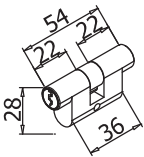

V-569 2FLG € E.197

xme 496

C-010

€ E.198