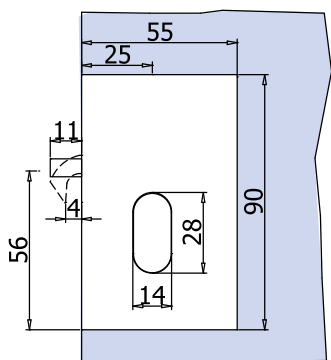

SERRATURE

MINIMA 55 RIBASSATA

V-574 e► E.244

V-575 e► E.245

- Serrature Minima 55 Ribassata con gancio per scorrevole, chiavistello tondo e scrocco ad olivetta. Cilindri e contropiastre da ordinare a parte
- Locks Minima 55 Lowered with Hook for sliding doors, with rounded dead bolt or with double bevelled latch. Cylinders and strike plates not included, to order separately.
- Minima 55 abgerundete kante mit Hakenriegel für Schiebetüren oder Mittelschloss mit Bolzen. Zylinder und Schließbleche nicht enthalten, separat zu bestellen.