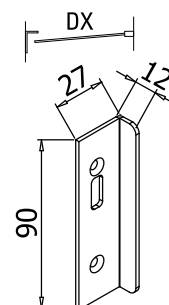

V-567 DX

e► **E.202**