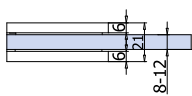

V-569 2FLG e► **E.197**

- Controserratura
- Strike box
- Gegenkasten

V-566 e► **E.204**

- Spessore per vetro 12 mm
- Spacer for glass thickness 12 mm
- Distanzscheibe für Glasdicke 12 mm

V-568

e► **E.201**