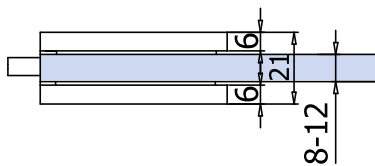

MINIMA 55

- Serrature Minima 55 con gancio per scorrevole o chiavistello tondo.
- Cilindri e contropiastre da ordinare a parte.
- Locks Minima 55 with hook for sliding doors or with rounded dead bolt.
- Cylinders and strike plates not included, to order separately.
- Minima 55 Schlösser mit Hakenriegel für Schiebetüren oder Mittelschloss mit Bolzen.
- Zylinder und Schließbleche nicht enthalten, separat zu bestellen.

V-564 e► **E.195**

V-565 e► **E.196**

LAVORAZIONE VETRO
GLASS PREPARATION
GLASBEARBEITUNG

xme 496

C-010

e► **E.198**

C-011

e► **E.199**

C-012

e► **E.200**

V-569 2FLG e► **E.197**

- Controserratura
- Strike box
- Gegenkasten

V-566 e► **E.204**

- Spessore per vetro 12 mm
- Spacer for glass thickness 12 mm
- Distanzscheibe für Glasdicke 12 mm

V-568

e► **E.201**

V-567 DX

e► **E.202**

V-567 SX

e► **E.203**

CP
Cromo perla
Chrome perla similar Alu
Chrom perla ähnlich Alu
104

NS
Nickel satinato
Satin nickel
Ähnlich Edelstahl matt

CR
Cromo lucido
Polished chrome
Chrom glänzend