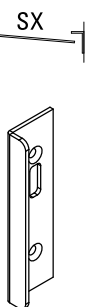

V-566 e► E.237

- Spessore per vetro 12 mm
- Spacer for glass thickness 12 mm
- Distanzscheibe für Glasdicke 12 mm

V-568
e► E.234

V-567 DX
e► E.235

V-567 SX
e► E.237

CP
Cromo perla
Chrome perla similar Alu
Chrom perla ähnlich Alu