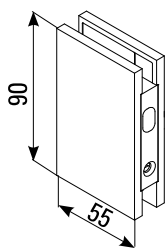

V-569 2FLG e► **E.197**

- Controserratura
- Strike box
- Gegenkasten

V-566 e► **E.204**

- Spessore per vetro 12 mm
- Spacer for glass thickness 12 mm
- Distanzscheibe für Glasdicke 12 mm

V-568

e► **E.201**