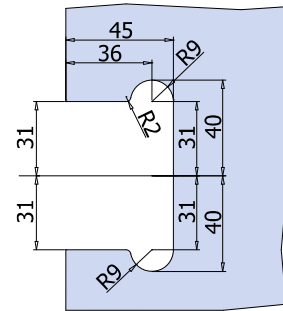

V-564 COLOR e► E.205

V-565 COLOR e► E.206

LAVORAZIONE VETRO
GLASS PREPARATION
GLASBEARBEITUNG

V-566 e► E.211

- Spessore per vetro 12 mm
- Spacer for glass thickness 12 mm
- Distanzscheibe für Glasdicke 12 mm