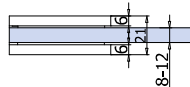

xme 496

LAVORAZIONE VETRO
GLASS PREPARATION
GLASBEARBEITUNG

V-566 e► E.243

- Spessore per vetro 12 mm
- Spacer for glass thickness 12 mm
- Distanzscheibe für Glasdicke 12 mm

V-569 2FLG e► E.239

- Controserratura
- Strike box
- Gegenkasten