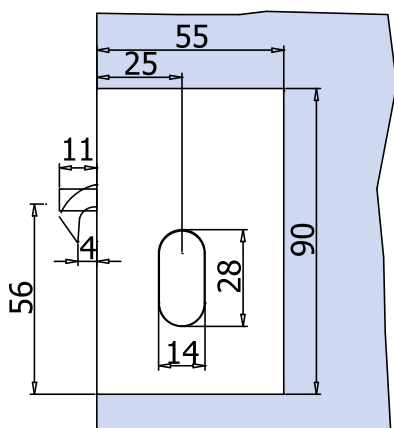

MINIMA 55

- Serrature Minima 55 con gancio per scorrevole o chiavistello tondo.
- Cilindri e contropiastre da ordinare a parte.
- Locks Minima 55 with hook for sliding doors or with rounded dead bolt.
- Cylinders and strike plates not included, to order separately.
- Minima 55 Schlösser mit Hakenriegel für Schiebetüren oder Mittelschloss mit Bolzen.
- Zylinder und Schließbleche nicht enthalten, separat zu bestellen.

V-564 e► **E.195**

V-565 e► **E.196**

LAVORAZIONE VETRO
GLASS PREPARATION
GLASBEARBEITUNG

xme 496

C-010

e► **E.198**

C-011

e► **E.199**

C-012

e► **E.200**

V-569 2FLG e► **E.197**

- Controserratura
- Strike box
- Gegenkasten

V-566 e► **E.204**

- Spessore per vetro 12 mm
- Spacer for glass thickness 12 mm
- Distanzscheibe für Glasdicke 12 mm

V-568

e► **E.201**

V-567 DX

e► **E.202**

V-567 SX

e► **E.203**

CP
Cromo perla
Chrome perla similar Alu
Chrom perla ähnlich Alu
104

NS
Nickel satinato
Satin nickel
Ähnlich Edelstahl matt

CR
Cromo lucido
Polished chrome
Chrom glänzend