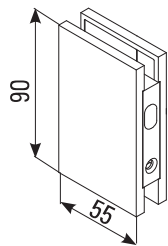

C-012

€ E.200

V-569 2FLG € E.197

- Controserratura
- Strike box
- Gegenkasten

V-566 € E.204

- Spessore per vetro 12 mm
- Spacer for glass thickness 12 mm
- Distanzscheibe für Glasdicke 12 mm

V-568

€ E.201