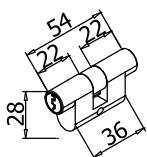

xme 496

C-010

e► **E.198**