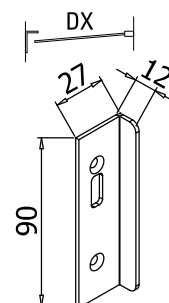

V-567 DX
e► E.219