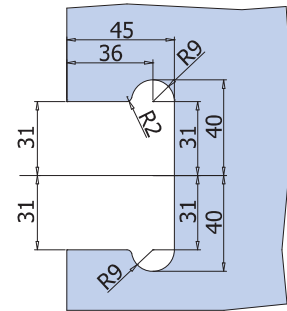

LAVORAZIONE VETRO
GLASS PREPARATION
GLASBEARBEITUNG