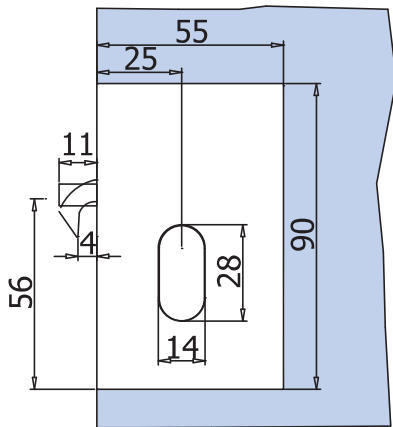

MINIMA 55

- Serrature Minima 55 con gancio per scorrevole o chivvistello tondo. Cilindri e contropiastre da ordinare a parte.
- Locks Minima 55 with hook for sliding doors or with rounded dead bolt. Cylinders and strike plates not included, to order separately.
- Minima 55 Schlösser mit Hakenriegel für Schiebetüren oder Mittelschloss mit Bolzen. Zylinder und Schließbleche nicht enthalten, separat zu bestellen.

LAVORAZIONE VETRO
GLASS PREPARATION
GLASBEARBEITUNG

xme 496

€ E.198

€ E.199

€ E.200

- Controserratura
- Strike box
- Gegenkasten

V-566 € E.204

- Spessore per vetro 12 mm
- Spacer for glass thickness 12 mm
- Distanzscheibe für Glasdicke 12 mm

€ E.201

€ E.202

€ E.203

CP
Cromo perla
Chrome perla similar Alu
Chrom perla ähnlich Alu

NS
Nickel satinato
Satin nickel
Ähnlich Edelstahl matt

CR
Cromo lucido
Polished chrome
Chrom glänzend