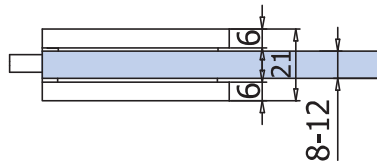

MINIMA 55

- Serrature Minima 55 con gancio per scorrevole o chivvistello tondo. Cilindri e contropiastre da ordinare a parte.
- Locks Minima 55 with hook for sliding doors or with rounded dead bolt. Cylinders and strike plates not included, to order separately.
- Minima 55 Schlösser mit Hakenriegel für Schiebetüren oder Mittelschloss mit Bolzen. Zylinder und Schließbleche nicht enthalten, separat zu bestellen.

LAVORAZIONE VETRO
GLASS PREPARATION
GLASBEARBEITUNG

xme 496

€ E.198

€ E.199

€ E.200

- Controserratura
- Strike box
- Gegenkasten

V-566 € E.204

- Spessore per vetro 12 mm
- Spacer for glass thickness 12 mm
- Distanzscheibe für Glasdicke 12 mm

€ E.201

€ E.202

€ E.203

CP
Cromo perla
Chrome perla similar Alu
Chrom perla ähnlich Alu

NS
Nickel satinato
Satin nickel
Ähnlich Edelstahl matt

CR
Cromo lucido
Polished chrome
Chrom glänzend