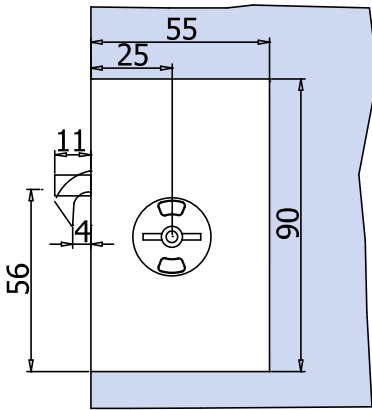

V-564 COLOR e► E.205

V-565 COLOR e► E.206

LAVORAZIONE VETRO
GLASS PREPARATION
GLASBEARBEITUNG

V-566 e► E.211

- Spessore per vetro 12 mm
- Spacer for glass thickness 12 mm
- Distanzscheibe für Glasdicke 12 mm