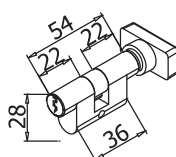

C-012

€ E.200

V-569 2FLG € E.197

- Controserratura
- Strike box
- Gegenkasten

V-566 € E.204

- Spessore per vetro 12 mm
- Spacer for glass thickness 12 mm
- Distanzscheibe für Glasdicke 12 mm

V-568

€ E.201