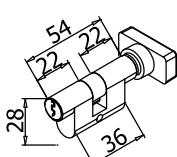

C-012

e► **E.200**