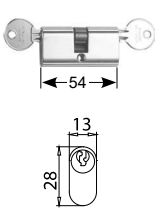

C-020
e► E.231