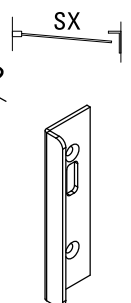

V-566 e► E.221

- Spessore per vetro 12 mm
- Spacer for glass thickness 12 mm
- Distanzscheibe für Glasdicke 12 mm

V-568
e► E.218

V-567 DX
e► E.219

V-567 SX
e► E.220

CP
Cromo perla
Chrome perla similar Alu
Chrom perla ähnlich Alu