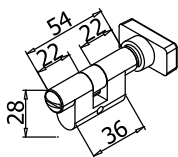

C-011

e► **E.199**