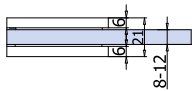

- Controserratura
- Strike box
- Gegenkasten

V-566 e► E.253

- Spessore per vetro 12 mm
- Spacer for glass thickness 12 mm
- Distanzscheibe für Glasdicke 12 mm

V-568

e► E.250