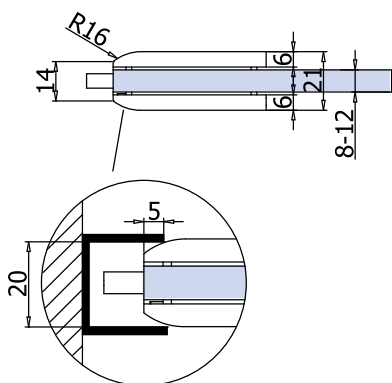

SERRATURE

MINIMA 55 RIBASSATA

V-574 e► E.244

V-575 e► E.245

- Serrature Minima 55 Ribassata con gancio per scorrevole, chiavistello tondo e scrocco ad olivetta. Cilindri e contropiastre da ordinare a parte
- Locks Minima 55 Lowered with Hook for sliding doors, with rounded dead bolt or with double bevelled latch. Cylinders and strike plates not included, to order separately.
- Minima 55 abgerundete kante mit Hakenriegel für Schiebetüren oder Mittelschloss mit Bolzen. Zylinder und Schließbleche nicht enthalten, separat zu bestellen.