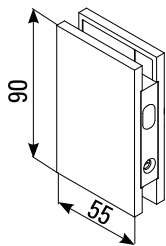

- Controserratura
- Strike box
- Gegenkasten

V-566 e► E.253

- Spessore per vetro 12 mm
- Spacer for glass thickness 12 mm
- Distanzscheibe für Glasdicke 12 mm

V-568

e► E.250