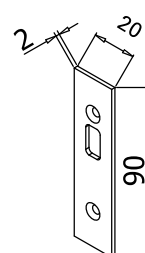

V-569 2FLG e► E.246

- Controserratura
- Strike box
- Gegenkasten

V-566 e► E.253

- Spessore per vetro 12 mm
- Spacer for glass thickness 12 mm
- Distanzscheibe für Glasdicke 12 mm

V-568

e► E.250

V-567 DX

e► E.251