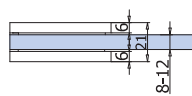

C-012

€ E.200

V-569 2FLG € E.197

- Controserratura
- Strike box
- Gegenkasten

V-566 € E.204

- Spessore per vetro 12 mm
- Spacer for glass thickness 12 mm
- Distanzscheibe für Glasdicke 12 mm

V-568

€ E.201