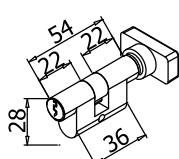

C-012

e► E.249