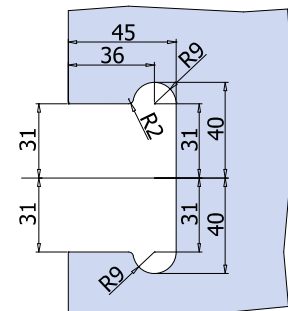

MINIMA 55 LEVER

- Serrature Minima 55 Lever con gancio per scorrevole o chiavistello tondo. Cilindri e contropiastre da ordinare a parte.
- Locks Minima 55 Lever with hook for sliding doors or with rounded dead bolt. Cylinders and strike plates not included, to order separately.
- Minima 55 Lever Schlösser mit Hakenriegel für Schiebetüren oder Mittelschloss mit Bolzen. Zylinder und Schließbleche nicht enthalten, separat zu bestellen.

SERRATURE

xme 496

LAVORAZIONE VETRO
GLASS PREPARATION
GLASBEARBEITUNG

- Controserratura
- Strike box
- Gegenkasten

- Spessore per vetro 12 mm
- Spacer for glass thickness 12 mm
- Distanzscheibe für Glasdicke 12 mm

CP
Cromo perla
Chrome perla similar Alu
Chrom perla ähnlich Alu

NS
Nickel satinato
Satin nickel
Ähnlich Edelstahl matt

CR
Cromo lucido
Polished chrome
Chrom glänzend