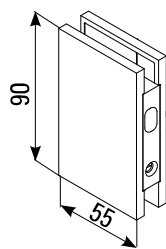

- Controserratura
- Strike box
- Gegenkasten

V-566 e► E.221

- Spessore per vetro 12 mm
- Spacer for glass thickness 12 mm
- Distanzscheibe für Glasdicke 12 mm

V-568
e► E.218