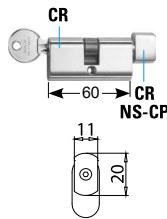

C-019
e► E.217