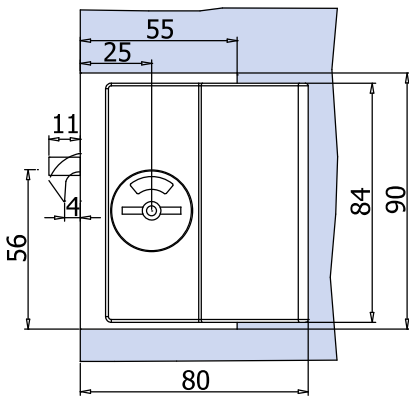

xme 496

LAVORAZIONE VETRO
GLASS PREPARATION
GLASBEARBEITUNG

V-566 e► E.228

- Spessore per vetro 12 mm
- Spacer for glass thickness 12 mm
- Distanzscheibe für Glasdicke 12 mm

V-569 2FLG e► E.224

- Controserratura
- Strike box
- Gegenkasten