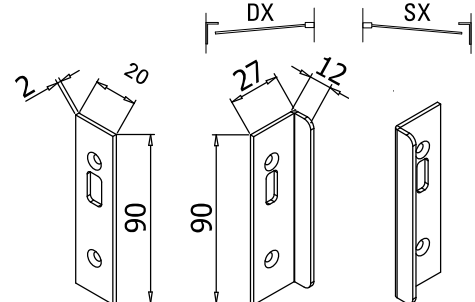

V-567 SX

e► E.227

CP
Cromo perla
Chrome perla similar Alu
Chrom perla ähnlich Alu

NS
Nickel satinato
Satin nickel
Ähnlich Edelstahl matt

CR
Cromo lucido
Polished chrome
Chrom glänzend

SERRATURE