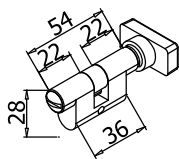

C-011

V-569 2FLG e► E.246

e► E.248