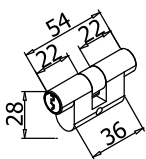

V-569 2FLG e► E.246

xme 445

C-010

e► E.247