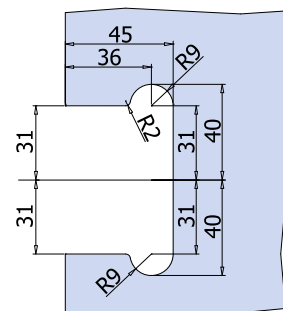

LAVORAZIONE VETRO
GLASS PREPARATION
GLASBEARBEITUNG