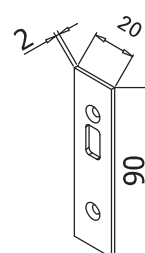

C-012

€ E.200

V-569 2FLG € E.197

- Controserratura
- Strike box
- Gegenkasten

V-566 € E.204

- Spessore per vetro 12 mm
- Spacer for glass thickness 12 mm
- Distanzscheibe für Glasdicke 12 mm

V-568

€ E.201