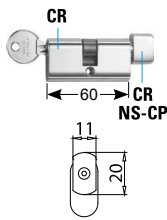

C-019
e► E.233