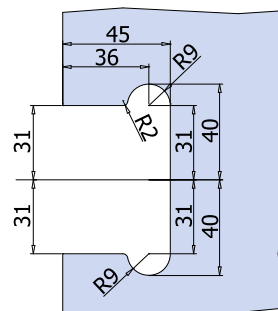

LAVORAZIONE VETRO
GLASS PREPARATION
GLASBEARBEITUNG