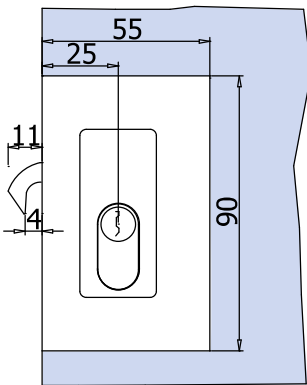

xme 496

LAVORAZIONE VETRO
GLASS PREPARATION
GLASBEARBEITUNG