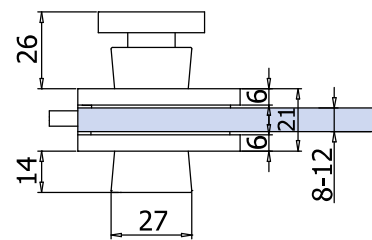

NS
Nickel satinato
Satin nickel
Ähnlich Edelstahl matt

CR
Cromo lucido
Polished chrome
Chrom glänzend

MINIMA 55 DRAG COLOR

V-594 COLOR e► E.238

- Serrature Minima 55 Drag Color con gancio per scorrevole, indicatore WC colorato. Contropiastre da ordinare a parte.
- Locks Minima 55 Drag Color with hook for sliding doors, with coloured indicator. Strike plates not included, to order separately.
- Minima 55 Drag Color Schlösser mit Hakenriegel für Schiebetüren, mit Farbenanzeige. Schließbleche nicht enthalten, separat zu bestellen.