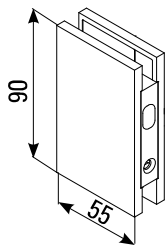

V-569 2FLG e► E.230

- Controserratura
- Strike box
- Gegenkasten

V-566 e► E.237

- Spessore per vetro 12 mm
- Spacer for glass thickness 12 mm
- Distanzscheibe für Glasdicke 12 mm

V-568
e► E.234