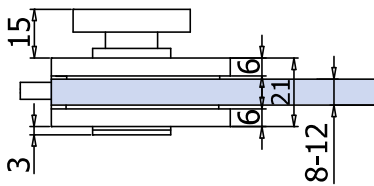

MINIMA 55 COLOR

- Serrature Minima 55 Color con gancio per scorrevole o chiavistello tondo, indicatore WC colorato. Contropiastre da ordinare a parte.
- Locks Minima 55 Color with hook for sliding doors or with rounded dead bolt, with coloured indicator. Strike plates not included, to order separately.
- Minima 55 Color Schlösser mit Hakenriegel für Schiebetüren oder Mittelschloss mit Bolzen, mit Farbenanzeige. Schließbleche nicht enthalten, separat zu bestellen.

LAVORAZIONE VETRO
GLASS PREPARATION
GLASBEARBEITUNG

- Spessore per vetro 12 mm
- Spacer for glass thickness 12 mm
- Distanzscheibe für Glasdicke 12 mm

xme 496

V-569 2FLG e► E.207

- Controserratura
- Strike box
- Gegenkasten

e► E.208

e► E.209

e► E.210

CP
Cromo perla
Chrome perla similar Alu
Chrom perla ähnlich Alu

NS
Nickel satinato
Satin nickel
Ähnlich Edelstahl matt

CR
Cromo lucido
Polished chrome
Chrom glänzend

SERRATURE