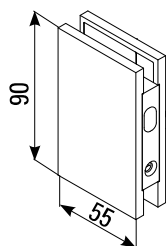

xme 496

LAVORAZIONE VETRO
GLASS PREPARATION
GLASBEARBEITUNG

V-566 e► E.243

- Spessore per vetro 12 mm
- Spacer for glass thickness 12 mm
- Distanzscheibe für Glasdicke 12 mm

V-569 2FLG e► E.239

- Controserratura
- Strike box
- Gegenkasten