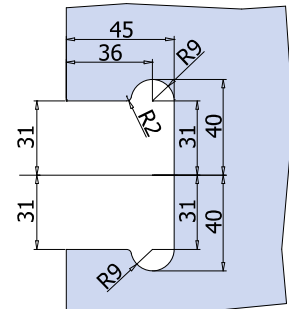

MINIMA 55 DRAG

V-594 e► E.229

- Serrature Minima 55 Drag con gancio per scorrevole. Cilindri e contropiastre da ordinare a parte.
- Locks Minima 55 Drag with hook for sliding doors. Cylinders and strike plates not included, to order separately.
- Minima 55 Drag Schlösser mit Hakenriegel für Schiebetüren. Zylinder und Schließbleche nicht enthalten, separat zu bestellen.

SERRATURE

xme 496

LAVORAZIONE VETRO
GLASS PREPARATION
GLASBEARBEITUNG

C-020
e► E.231

C-021
e► E.232

C-019
e► E.233

V-569 2FLG e► E.230

- Controserratura
- Strike box
- Gegenkasten

V-566 e► E.237

- Spessore per vetro 12 mm
- Spacer for glass thickness 12 mm
- Distanzscheibe für Glasdicke 12 mm

V-568
e► E.234

V-567 DX
e► E.235

V-567 SX
e► E.237

CP
Cromo perla
Chrome perla similar Alu
Chrom perla ähnlich Alu

NS
Nickel satinato
Satin nickel
Ähnlich Edelstahl matt

CR
Cromo lucido
Polished chrome
Chrom glänzend