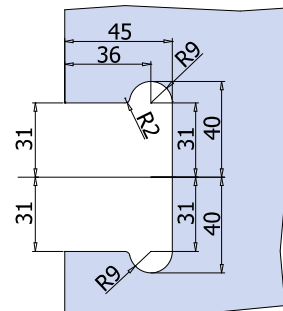

xme 496

LAVORAZIONE VETRO
GLASS PREPARATION
GLASBEARBEITUNG

V-566 e► E.243

- Spessore per vetro 12 mm
- Spacer for glass thickness 12 mm
- Distanzscheibe für Glasdicke 12 mm

V-569 2FLG e► E.239

- Controserratura
- Strike box
- Gegenkasten