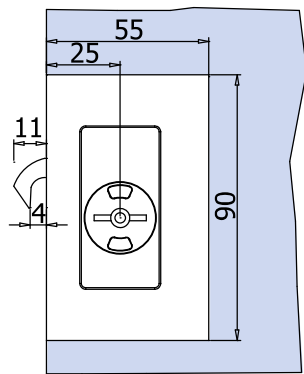

NS
Nickel satinato
Satin nickel
Ähnlich Edelstahl matt

CR
Cromo lucido
Polished chrome
Chrom glänzend

MINIMA 55 DRAG COLOR

V-594 COLOR e► E.238

- Serrature Minima 55 Drag Color con gancio per scorrevole, indicatore WC colorato. Contropiastre da ordinare a parte.
- Locks Minima 55 Drag Color with hook for sliding doors, with coloured indicator. Strike plates not included, to order separately.
- Minima 55 Drag Color Schlösser mit Hakenriegel für Schiebetüren, mit Farbenanzeige. Schließbleche nicht enthalten, separat zu bestellen.