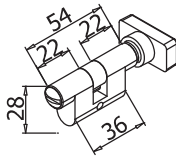

C-012

€ E.200

V-569 2FLG € E.197

- Controserratura
- Strike box
- Gegenkasten

V-566 € E.204

- Spessore per vetro 12 mm
- Spacer for glass thickness 12 mm
- Distanzscheibe für Glasdicke 12 mm

V-568

€ E.201