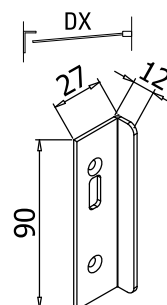

V-569 2FLG e► E.246

- Controserratura
- Strike box
- Gegenkasten

V-566 e► E.253

- Spessore per vetro 12 mm
- Spacer for glass thickness 12 mm
- Distanzscheibe für Glasdicke 12 mm

V-568

e► E.250

V-567 DX

e► E.251