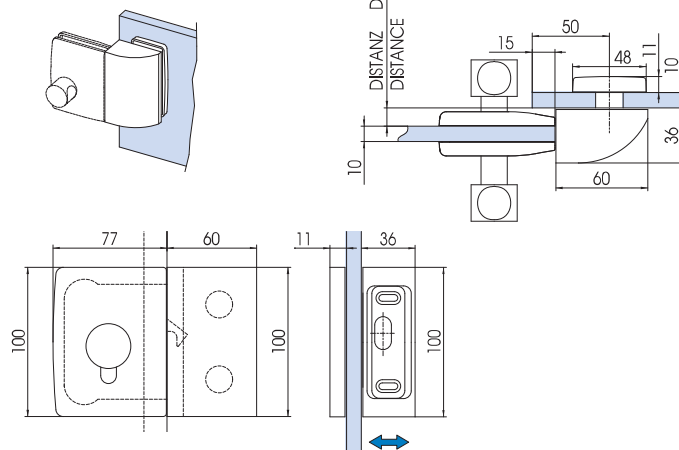

# V-529 / V-530 CONTROSERRATURA

CONTROSERRATURA PER SCORREVOLI ESTERNO MURO

STRIKE BOX FOR SLIDING LOCKS ALONG THE WALL / GEGENKASTEN FÜR SCHIEBETÜREN AUF DER WAND

D1 = 12/20

- Regolabile - 12 (minima)
- Adjustable
- Regulierbar

€ E.193

- Controserratura montaggio a muro completo di contropiastra reversibile regolabile per serrature V-504 / V-518 / V-554 / V-734 / V-724
- Wall installation strike box complete with adjustable plate for locks V-504 / V-518 / V-554 / V-734 / V-724
- Gegenkasten für Wandmontage mit verstellbares Schießblech für Schlösser V-504 / V-518 / V-554 / V-734 / V-724

## V-530

- Controserratura montaggio a vetro completo di contropiastra reversibile regolabile per serrature V-504 / V-518 / V-554 / V-734 / V-724
- Glass installation strike box complete with adjustable plate for locks V-504 / V-518 / V-554 / V-734 / V-724
- Gegenkasten für Glasmontage mit verstellbares Schießblech für Schlösser V-504 / V-518 / V-554 / V-734 / V-724