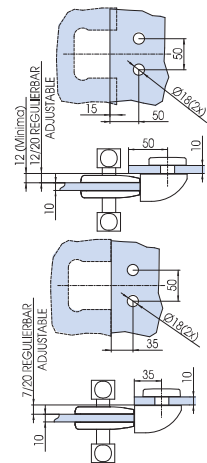

V-529 / V-530 CONTROSERRATURA

CONTROSERRATURA PER SCORREVOLI ESTERNO MURO

STRIKE BOX FOR SLIDING LOCKS ALONG THE WALL / GEGENKASTEN FÜR SCHIEBETÜREN AUF DER WAND

D1 = 12/20

- Regolabile - 12 (minima)
- Adjustable
- Regulierbar

€ E.193

- Controserratura montaggio a muro completo di contropiastra reversibile regolabile per serrature V-504 / V-518 / V-554 / V-734 / V-724
- Wall installation strike box complete with adjustable plate for locks V-504 / V-518 / V-554 / V-734 / V-724
- Gegenkasten für Wandmontage mit verstellbares Schießblech für Schlösser V-504 / V-518 / V-554 / V-734 / V-724

V-530

- Controserratura montaggio a vetro completo di contropiastra reversibile regolabile per serrature V-504 / V-518 / V-554 / V-734 / V-724
- Glass installation strike box complete with adjustable plate for locks V-504 / V-518 / V-554 / V-734 / V-724
- Gegenkasten für Glasmontage mit verstellbares Schießblech für Schlösser V-504 / V-518 / V-554 / V-734 / V-724

€ E.194

SERRATURE

V-531

- Contropiastra aggiuntiva necessaria per montaggio con serratura V-404 / V-604 / V-407 con controserrature V-530 / V-529
- Additional strike plate required for locks V-404 / V-604 / V-407 with strike boxes V-530 / V-529
- Zusätzlich Schießblech erforderlich für Schlösser V-404 / V-604 / V-407 mit Gegenkasten V-530 / V-529

€ E.194.1

pla247a6

CS
Cromo satinato
Satin chrome
Chrom matt

NS
Nickel satinato
Satin nickel
Ähnlich Edelstahl matt

CR
Cromo lucido
Polished chrome
Chrom glänzend

CP
Cromo perla
Chrome perla similar Alu
Chrom perla ähnlich Alu