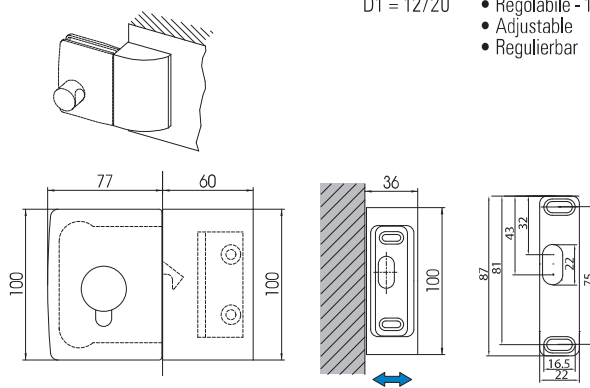

# V-529 / V-530 CONTROSERRATURA

CONTROSERRATURA PER SCORREVOLI ESTERNO MURO

STRIKE BOX FOR SLIDING LOCKS ALONG THE WALL / GEGENKASTEN FÜR SCHIEBETÜREN AUF DER WAND

D1 = 12/20

- Regolabile - 12 (minima)
- Adjustable
- Regulierbar

€ E.193

- Controserratura montaggio a muro completo di contropiastra reversibile regolabile per serrature V-504 / V-518 / V-554 / V-734 / V-724
- Wall installation strike box complete with adjustable plate for locks V-504 / V-518 / V-554 / V-734 / V-724
- Gegenkasten für Wandmontage mit verstellbares Schießblech für Schlösser V-504 / V-518 / V-554 / V-734 / V-724

## V-530

- Controserratura montaggio a vetro completo di contropiastra reversibile regolabile per serrature V-504 / V-518 / V-554 / V-734 / V-724
- Glass installation strike box complete with adjustable plate for locks V-504 / V-518 / V-554 / V-734 / V-724
- Gegenkasten für Glasmontage mit verstellbares Schießblech für Schlösser V-504 / V-518 / V-554 / V-734 / V-724