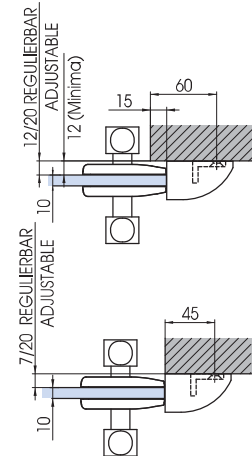

# V-529 / V-530 CONTROSERRATURA

CONTROSERRATURA PER SCORREVOLI ESTERNO MURO

STRIKE BOX FOR SLIDING LOCKS ALONG THE WALL / GEGENKASTEN FÜR SCHIEBETÜREN AUF DER WAND

D1 = 12/20

- Regolabile - 12 (minima)
- Adjustable
- Regulierbar

€ E.193

- Controserratura montaggio a muro completo di contropiastra reversibile regolabile per serrature V-504 / V-518 / V-554 / V-734 / V-724
- Wall installation strike box complete with adjustable plate for locks V-504 / V-518 / V-554 / V-734 / V-724
- Gegenkasten für Wandmontage mit verstellbares Schießblech für Schlösser V-504 / V-518 / V-554 / V-734 / V-724

## V-530

- Controserratura montaggio a vetro completo di contropiastra reversibile regolabile per serrature V-504 / V-518 / V-554 / V-734 / V-724
- Glass installation strike box complete with adjustable plate for locks V-504 / V-518 / V-554 / V-734 / V-724
- Gegenkasten für Glasmontage mit verstellbares Schießblech für Schlösser V-504 / V-518 / V-554 / V-734 / V-724