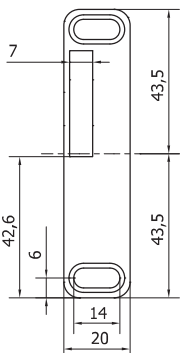

V-531

- Contropiastra aggiuntiva necessaria per montaggio con serratura V-404 / V-604 / V-407 con controserrature V-530 / V-529
- Additional strike plate required for locks V-404 / V-604 / V-407 with strike boxes V-530 / V-529
- Zusätzlich Schießblech erforderlich für Schlösser V-404 / V-604 / V-407 mit Gegenkasten V-530 / V-529

€ E.194.1

pla247a6

CS
Cromo satinato
Satin chrome
Chrom matt

NS
Nickel satinato
Satin nickel
Ähnlich Edelstahl matt

CR
Cromo lucido
Polished chrome
Chrom glänzend

CP
Cromo perla
Chrome perla similar Alu
Chrom perla ähnlich Alu