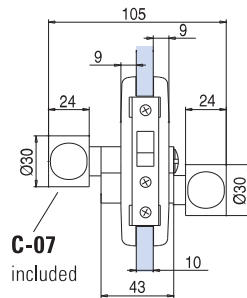

## V-520 DX/SX

€▶E.180

- Serratura MINIMA con olivetta con battuta per porte a battente
- MINIMA lock double bevelled latch with rebate for rebated doors
- MINIMA pz Schloss für Anschlag.

### V-518

C-07 included

**V-518 DX**  
destra / right / Rechts

**V-518 SX**  
sinistra / left / Links