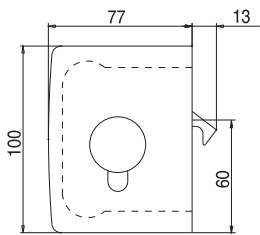

V-518

C-07 included