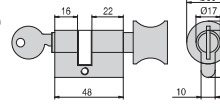

V-504 NC / V-505 / V-515 MINIMA

V-504 NC

- Serrature Minima con gancio per scorrevole, chiavistello tondo e scrocco ad olivetta. Cilindri e contropiastre da ordinare a parte.
- Locks Minima with Hook for sliding doors, with rounded dead bolt or with double bevelled latch. Cylinders and strike plates not included, to order separately.
- Minima Schlösser mit Hakenriegel für Schiebetüren, Mittelschloss mit Bolzen oder mit doppel schrägkantiger Falle. Zylinder und Schließbleche nicht enthalten, separat zu bestelle

C-07

C-06

C-05

C-03

C-01

C-02

€►E.311 → €►E.317

V-022