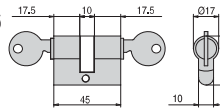

V-504 NC / V-505 / V-515 MINIMA

V-504 NC

- Serrature Minima con gancio per scorrevole, chiavistello tondo e scrocco ad olivetta. Cilindri e contropiastre da ordinare a parte.
- Locks Minima with Hook for sliding doors, with rounded dead bolt or with double bevelled latch. Cylinders and strike plates not included, to order separately.
- Minima Schlösser mit Hakenriegel für Schiebetüren, Mittelschloss mit Bolzen oder mit doppel schrägkantiger Falle. Zylinder und Schließbleche nicht enthalten, separat zu bestelle

C-07

C-06

C-05

C-03

C-01

C-02

€►E.311 → €►E.317

V-022