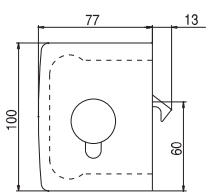

V-504 NC / V-505 / V-515 MINIMA

V-504 NC

- Serrature Minima con gancio per scorrevole, chiavistello tondo e scrocco ad olivetta. Cilindri e contropiastre da ordinare a parte.
- Locks Minima with Hook for sliding doors, with rounded dead bolt or with double bevelled latch. Cylinders and strike plates not included, to order separately.
- Minima Schlösser mit Hakenriegel für Schiebetüren, Mittelschloss mit Bolzen oder mit doppel schrägkantiger Falle. Zylinder und Schließbleche nicht enthalten, separat zu bestelle

- Controserrature
- Strike boxes
- Gegenkästen

SERRATURE

V-504 NC

V-505

V-515

C-07

C-06

C-05

C-03

C-01

C-02