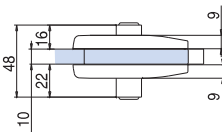

V-504 NC / V-505 / V-515 MINIMA

V-504 NC

- Serrature Minima con gancio per scorrevole, chiavistello tondo e scrocco ad olivetta. Cilindri e contropiastre da ordinare a parte.
- Locks Minima with Hook for sliding doors, with rounded dead bolt or with double bevelled latch. Cylinders and strike plates not included, to order separately.
- Minima Schlösser mit Hakenriegel für Schiebetüren, Mittelschloss mit Bolzen oder mit doppel schrägkantiger Falle. Zylinder und Schließbleche nicht enthalten, separat zu bestelle

- Controserrature
- Strike boxes
- Gegenkästen

SERRATURE

V-504 NC

V-505

V-515

C-07

C-06

C-05

C-03

C-01

C-02