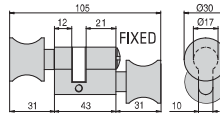

V-504 NC / V-505 / V-515 MINIMA

V-504 NC

- Serrature Minima con gancio per scorrevole, chiavistello tondo e scrocco ad olivetta. Cilindri e contropiastre da ordinare a parte.
- Locks Minima with Hook for sliding doors, with rounded dead bolt or with double bevelled latch. Cylinders and strike plates not included, to order separately.
- Minima Schlösser mit Hakenriegel für Schiebetüren, Mittelschloss mit Bolzen oder mit doppel schrägkantiger Falle. Zylinder und Schließbleche nicht enthalten, separat zu bestelle

- Controserrature
- Strike boxes
- Gegenkästen

SERRATURE

V-504 NC

V-505

V-515

C-07

C-06

C-05

C-03

C-01

C-02