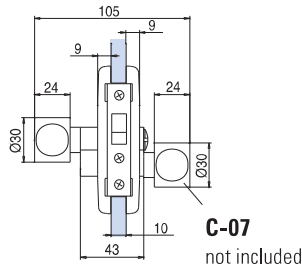

V-504 NC / V-505 / V-515 MINIMA

V-504 NC

- Serrature Minima con gancio per scorrevole, chiavistello tondo e scrocco ad olivetta. Cilindri e contropiastre da ordinare a parte.
- Locks Minima with Hook for sliding doors, with rounded dead bolt or with double bevelled latch. Cylinders and strike plates not included, to order separately.
- Minima Schlösser mit Hakenriegel für Schiebetüren, Mittelschloss mit Bolzen oder mit doppel schrägkantiger Falle. Zylinder und Schließbleche nicht enthalten, separat zu bestelle

- Controserrature
- Strike boxes
- Gegenkästen

SERRATURE

V-504 NC

V-505

V-515

C-07

C-06

C-05

C-03

C-01

C-02