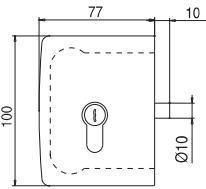

V-504 NC / V-505 / V-515 MINIMA

V-504 NC

- Serrature Minima con gancio per scorrevole, chiavistello tondo e scrocco ad olivetta. Cilindri e contropiastre da ordinare a parte.
- Locks Minima with Hook for sliding doors, with rounded dead bolt or with double bevelled latch. Cylinders and strike plates not included, to order separately.
- Minima Schlösser mit Hakenriegel für Schiebetüren, Mittelschloss mit Bolzen oder mit doppel schrägkantiger Falle. Zylinder und Schließbleche nicht enthalten, separat zu bestelle

- Controserrature
- Strike boxes
- Gegenkästen

SERRATURE

V-504 NC

V-505

V-515

C-07

C-06

C-05

C-03

C-01

C-02