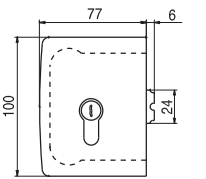

V-504 NC / V-505 / V-515 MINIMA

V-504 NC

- Serrature Minima con gancio per scorrevole, chiavistello tondo e scrocco ad olivetta. Cilindri e contropiastre da ordinare a parte.
- Locks Minima with Hook for sliding doors, with rounded dead bolt or with double bevelled latch. Cylinders and strike plates not included, to order separately.
- Minima Schlösser mit Hakenriegel für Schiebetüren, Mittelschloss mit Bolzen oder mit doppel schrägkantiger Falle. Zylinder und Schließbleche nicht enthalten, separat zu bestelle

- Controserrature
- Strike boxes
- Gegenkästen

SERRATURE

V-504 NC

V-505

V-515

C-07

C-06

C-05

C-03

C-01

C-02