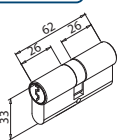

ELEGANT LEVER

V-744 PZ

Patent Pending

- Serrature Elegant con gancio per scorrevole, chiavistello tondo e scrocco ad olivetta. Impugnatura Leva incorporata. Cilindri e contropiastre da ordinare a parte.
- Locks Elegant with Hook for sliding doors, with rounded dead bolt or with double bevelled latch. Lever handle incorporated. Cylinders and strike plates not included, to order separately.
- Elegant Schlösser mit Hakenriegel für Schiebetüren, Mittelschloss mit Bolzen oder mit doppel schrägkantiger Falle. Griff angebaut. Zylinder und Schließbleche nicht enthalten, separat zu bestelle

V-744 PZ [e▶ E.118](#)

V-745 PZ [e▶ E.119](#)

V-746 PZ [e▶ E.120](#)

- Controserrature
- Strike boxes
- Gegenkästen

C-014

[e▶ E.124](#)

C-013

[e▶ E.125](#)

C-08-Q

[e▶ E.126](#)

V-022

V-744 2FLG

[e▶ E.121](#)

V-023

V-745 2FLG

[e▶ E.122](#)

V-002

V-746 2FLG

[e▶ E.123](#)

fb049-a-gr / fb049

CS

Cromo satinato
Satin chrome
Chrom matt

NS

Nickel satinato
Satin nickel
Ähnlich Edelstahl matt

CR

Cromo lucido
Polished chrome
Chrom glänzend

CP

Cromo perla
Chrome perla similar Alu
Chrom perla ähnlich Alu