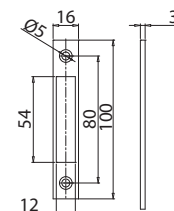

V-002

V-746 2FLG
[E.136](#)

- | | | | |
|---|--|--|---|
| CS
Cromo satinato
Satin chrome
Chrom matt | NS
Nickel satinato
Satin nickel
Ähnlich Edelstahl matt | CR
Cromo lucido
Polished chrome
Chrom glänzend | CP
Cromo perla
Chrome perla similar Alu
Chrom perla ähnlich Alu |
|---|--|--|---|