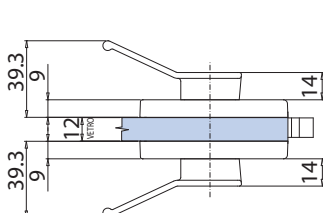

ELEGANT LEVER

V-744 PZ

Patent Pending

- Serrature Elegant con gancio per scorrevole, chiavistello tondo e scrocco ad olivetta. Impugnatura Leva incorporata. Cilindri e contropiastre da ordinare a parte.
- Locks Elegant with Hook for sliding doors, with rounded dead bolt or with double bevelled latch. Lever handle incorporated. Cylinders and strike plates not included, to order separately.
- Elegant Schlösser mit Hakenriegel für Schiebetüren, Mittelschloss mit Bolzen oder mit doppel schrägkantiger Falle. Griff angebaut. Zylinder und Schließbleche nicht enthalten, separat zu bestelle

V-744 PZ [e▶ E.118](#)

V-745 PZ [e▶ E.119](#)

V-746 PZ [e▶ E.120](#)

- Controserrature
- Strike boxes
- Gegenkästen

C-014

[e▶ E.124](#)

C-013

[e▶ E.125](#)

C-08-Q

[e▶ E.126](#)

V-022

V-744 2FLG

[e▶ E.121](#)

V-023

V-745 2FLG

[e▶ E.122](#)

V-002

V-746 2FLG

[e▶ E.123](#)

fb049-a-gr / fb049

CS

Cromo satinato
Satin chrome
Chrom matt

NS

Nickel satinato
Satin nickel
Ähnlich Edelstahl matt

CR

Cromo lucido
Polished chrome
Chrom glänzend

CP

Cromo perla
Chrome perla similar Alu
Chrom perla ähnlich Alu