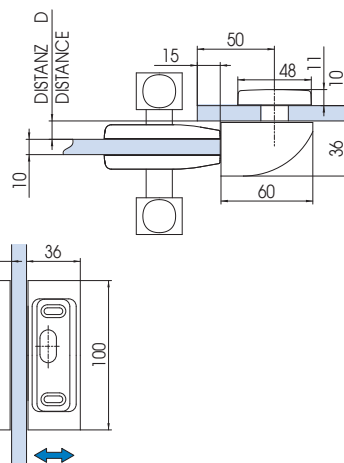

V-530

- Controserratura montaggio a vetro completo di contropiastra reversibile regolabile per serrature V-504 / V-518 / V-554 / V-734 / V-724
- Glass installation strike box complete with adjustable plate for locks V-504 / V-518 / V-554 / V-734 / V-724
- Gegenkasten für Glasmontage mit verstellbares Schießblech für Schlösser V-504 / V-518 / V-554 / V-734 / V-724

e► E.194

SERRATURE