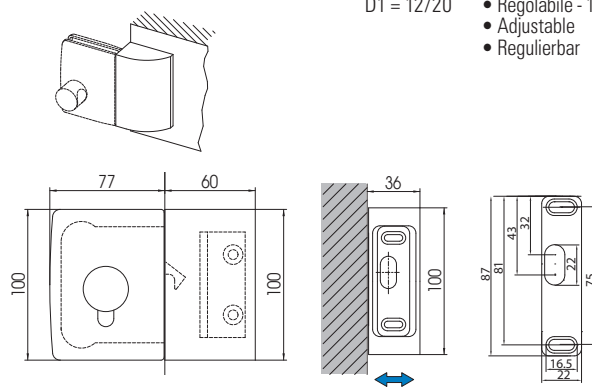

STRIKE BOX FOR SLIDING LOCKS ALONG THE WALL / GEGENKASTEN FÜR SCHIEBETÜREN AUF DER WAND

D1 = 12/20

- Regolabile - 12 (minima)
- Adjustable
- Regulierbar

e► E.193

- Controserratura montaggio a muro completo di contropiastra reversibile regolabile per serrature V-504 / V-518 / V-554 / V-734 / V-724
- Wall installation strike box complete with adjustable plate for locks V-504 / V-518 / V-554 / V-734 / V-724
- Gegenkasten für Wandmontage mit verstellbares Schießblech für Schlösser V-504 / V-518 / V-554 / V-734 / V-724