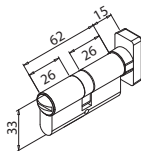

C-013
[e▶ E.148](#)