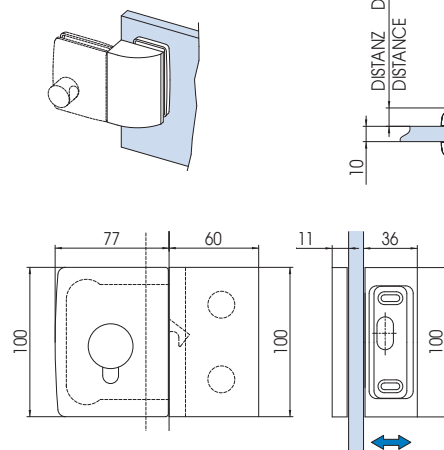

STRIKE BOX FOR SLIDING LOCKS ALONG THE WALL / GEGENKASTEN FÜR SCHIEBETÜREN AUF DER WAND

D1 = 12/20

- Regolabile - 12 (minima)
- Adjustable
- Regulierbar

e► E.193

- Controserratura montaggio a muro completo di contropiastra reversibile regolabile per serrature V-504 / V-518 / V-554 / V-734 / V-724
- Wall installation strike box complete with adjustable plate for locks V-504 / V-518 / V-554 / V-734 / V-724
- Gegenkasten für Wandmontage mit verstellbares Schießblech für Schlösser V-504 / V-518 / V-554 / V-734 / V-724