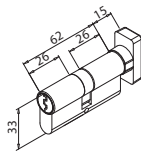

C-08-Q
[e▶ E.149](#)

V-022