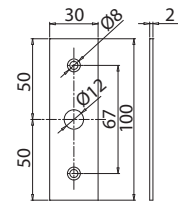

ELEGANT DRAG COLOR

V-734 COLOR

Patent Pending

- Serrature Elegant Drag Color con gancio per scorrevole, chiavistello tondo e scrocco ad olivetta. Maniglia di trascinamento incorporata.
- Locks Elegant Drag Color with Hook for sliding doors, with rounded dead bolt or with double bevelled latch. Dragging handle incorporated.
- Elegant Drag Color Schlösser mit Hakenriegel für Schiebetüren, Mittelschloss mit Bolzen oder mit doppel schräkantiger Falle. Stirngriff angebaut.

V-734 COLOR [E.154](#)

V-735 COLOR [E.155](#)

V-736 COLOR [E.156](#)

- Controserrature
- Strike boxes
- Gegenkästen

V-022

CS Cromo satinato Satin chrome Chrom matt	NS Nickel satinato Satin nickel Ähnlich Edelstahl matt	CR Cromo lucido Polished chrome Chrom glänzend	CP Cromo perla Chrome perla similar Alu Chrom perla ähnlich Alu

fb049-a-gr / fb049

SERRATURE