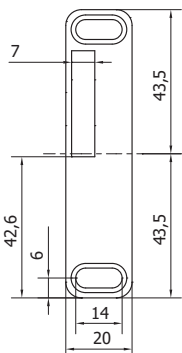

V-531

- Contropiastra aggiuntiva necessaria per montaggio con serratura V-404 / V-604 / V-407 con controserrature V-530 / V-529
- Additional strike plate required for locks V-404 / V-604 / V-407 with strike boxes V-530 / V-529
- Zusätzlich Schießblech erforderlich für Schlösser V-404 / V-604 / V-407 mit Gegenkasten V-530 / V-529

e► E.194.1

pla247a6

CS
Cromo satinato
Satin chrome
Chrom matt

NS
Nickel satinato
Satin nickel
Ähnlich Edelstahl matt

CR
Cromo lucido
Polished chrome
Chrom glänzend

CP
Cromo perla
Chrome perla similar Alu
Chrom perla ähnlich Alu