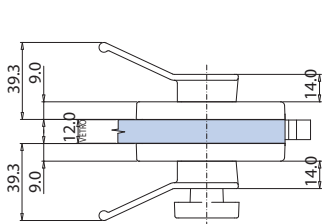

ELEGANT LEVER COLOR

V-744 COLOR

Patent Pending

- Serrature Elegant Color con gancio per scorrevole, chiavistello tondo e scrocco ad olivetta. Impugnatura Leva incorporata.
- Locks Elegant Color with Hook for sliding doors, with rounded dead bolt or with double bevelled latch. Lever handle incorporated.
- Elegant Color Schlösser mit Hakenriegel für Schiebetüren, Mittelschloss mit Bolzen oder mit doppel schräkantiger Falle. Griff angebaut.

V-744 COLOR [E.131](#)

V-745 COLOR [E.132](#)

V-746 COLOR [E.133](#)

- Controserrature
- Strike boxes
- Gegenkästen

CS Cromo satinato Satin chrome Chrom matt	NS Nickel satinato Satin nickel Ähnlich Edelstahl matt	CR Cromo lucido Polished chrome Chrom glänzend	CP Cromo perla Chrome perla similar Alu Chrom perla ähnlich Alu

fb049-a-gr / fb049