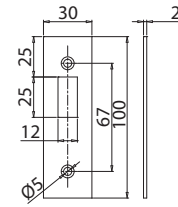

ELEGANT DRAG COLOR

V-734 COLOR

Patent Pending

- Serrature Elegant Drag Color con gancio per scorrevole, chiavistello tondo e scrocco ad olivetta. Maniglia di trascinamento incorporata.
- Locks Elegant Drag Color with Hook for sliding doors, with rounded dead bolt or with double bevelled latch. Dragging handle incorporated.
- Elegant Drag Color Schlösser mit Hakenriegel für Schiebetüren, Mittelschloss mit Bolzen oder mit doppel schräkantiger Falle. Stirngriff angebaut.

V-734 COLOR [E.154](#)

V-735 COLOR [E.155](#)

V-736 COLOR [E.156](#)

- Controserrature
- Strike boxes
- Gegenkästen

CS Cromo satinato Satin chrome Chrom matt	NS Nickel satinato Satin nickel Ähnlich Edelstahl matt	CR Cromo lucido Polished chrome Chrom glänzend	CP Cromo perla Chrome perla similar Alu Chrom perla ähnlich Alu

fb049-a-gr / fb049

SERRATURE