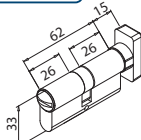

C-013

[e▶ E.125](#)