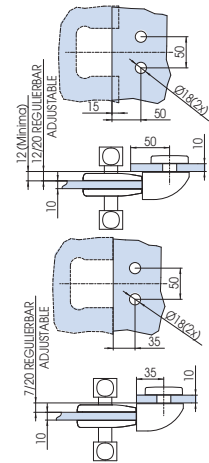

V-530

- Controserratura montaggio a vetro completo di contropiastra reversibile regolabile per serrature V-504 / V-518 / V-554 / V-734 / V-724
- Glass installation strike box complete with adjustable plate for locks V-504 / V-518 / V-554 / V-734 / V-724
- Gegenkasten für Glasmontage mit verstellbares Schießblech für Schlösser V-504 / V-518 / V-554 / V-734 / V-724

e► E.194

SERRATURE