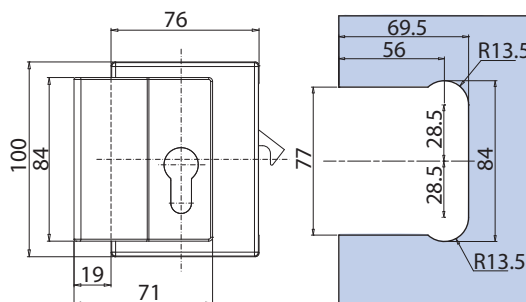

V-022

V-744 2FLG

[e▶ E.121](#)

V-023

V-745 2FLG

[e▶ E.122](#)

V-002

V-746 2FLG

[e▶ E.123](#)

fb049-a-gr / fb049

CS

Cromo satinato
Satin chrome
Chrom matt

NS

Nickel satinato
Satin nickel
Ähnlich Edelstahl matt

CR

Cromo lucido
Polished chrome
Chrom glänzend

CP

Cromo perla
Chrome perla similar Alu
Chrom perla ähnlich Alu