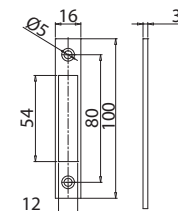

V-023

V-002