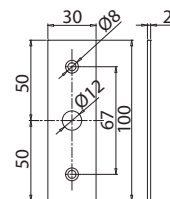

ELEGANT LEVER COLOR

V-744 COLOR

Patent Pending

- Serrature Elegant Color con gancio per scorrevole, chiavistello tondo e scrocco ad olivetta. Impugnatura Leva incorporata.
- Locks Elegant Color with Hook for sliding doors, with rounded dead bolt or with double bevelled latch. Lever handle incorporated.
- Elegant Color Schlösser mit Hakenriegel für Schiebetüren, Mittelschloss mit Bolzen oder mit doppel schräkantiger Falle. Griff angebaut.

V-744 COLOR [E.131](#)

V-745 COLOR [E.132](#)

V-746 COLOR [E.133](#)

- Controserrature
- Strike boxes
- Gegenkästen

V-022

CS Cromo satinato Satin chrome Chrom matt	NS Nickel satinato Satin nickel Ähnlich Edelstahl matt	CR Cromo lucido Polished chrome Chrom glänzend	CP Cromo perla Chrome perla similar Alu Chrom perla ähnlich Alu

fb049-a-gr / fb049