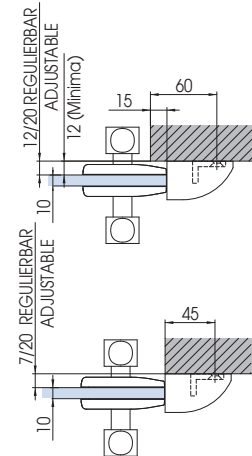

STRIKE BOX FOR SLIDING LOCKS ALONG THE WALL / GEGENKASTEN FÜR SCHIEBETÜREN AUF DER WAND

D1 = 12/20

- Regolabile - 12 (minima)
- Adjustable
- Regulierbar

e► E.193

- Controserratura montaggio a muro completo di contropiastra reversibile regolabile per serrature V-504 / V-518 / V-554 / V-734 / V-724
- Wall installation strike box complete with adjustable plate for locks V-504 / V-518 / V-554 / V-734 / V-724
- Gegenkasten für Wandmontage mit verstellbares Schießblech für Schlösser V-504 / V-518 / V-554 / V-734 / V-724