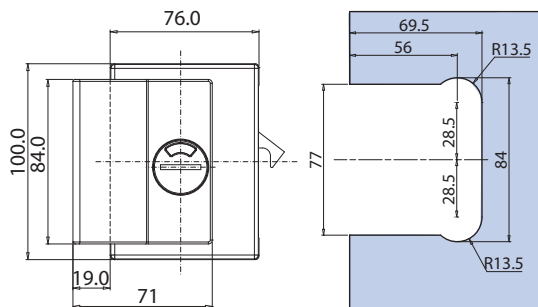

CS Cromo satinato Satin chrome Chrom matt	NS Nickel satinato Satin nickel Ähnlich Edelstahl matt	CR Cromo lucido Polished chrome Chrom glänzend	CP Cromo perla Chrome perla similar Alu Chrom perla ähnlich Alu

fb049-a-gr / fb049