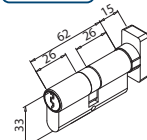

C-08-Q

[e▶ E.126](#)

V-022