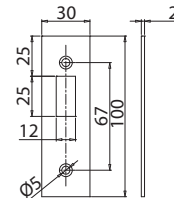

ELEGANT LEVER COLOR

V-744 COLOR

Patent Pending

- Serrature Elegant Color con gancio per scorrevole, chiavistello tondo e scrocco ad olivetta. Impugnatura Leva incorporata.
- Locks Elegant Color with Hook for sliding doors, with rounded dead bolt or with double bevelled latch. Lever handle incorporated.
- Elegant Color Schlösser mit Hakenriegel für Schiebetüren, Mittelschloss mit Bolzen oder mit doppel schräkantiger Falle. Griff angebaut.

V-744 COLOR [E.131](#)

V-745 COLOR [E.132](#)

V-746 COLOR [E.133](#)

- Controserrature
- Strike boxes
- Gegenkästen

CS Cromo satinato Satin chrome Chrom matt	NS Nickel satinato Satin nickel Ähnlich Edelstahl matt	CR Cromo lucido Polished chrome Chrom glänzend	CP Cromo perla Chrome perla similar Alu Chrom perla ähnlich Alu

fb049-a-gr / fb049