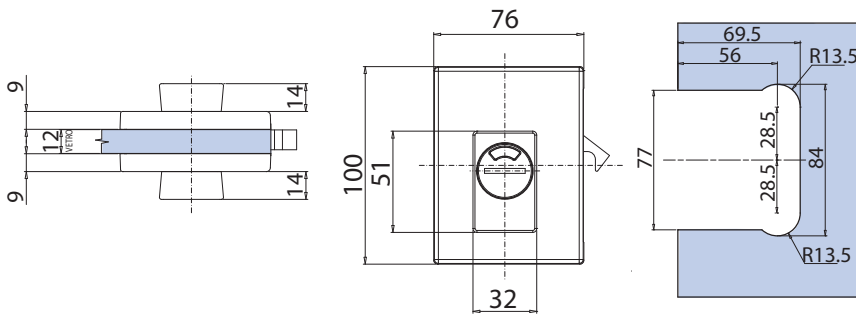

CS Cromo satinato Satin chrome Chrom matt	NS Nickel satinato Satin nickel Ähnlich Edelstahl matt	CR Cromo lucido Polished chrome Chrom glänzend	CP Cromo perla Chrome perla similar Alu Chrom perla ähnlich Alu

fb049-a-gr / fb049

SERRATURE