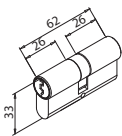

ELEGANT DRAG

V-734 PZ

Patent Pending

- Serrature Elegant con gancio per scorrevole, chiavistello tondo e scrocco ad olivetta. Cilindri e contropiastre da ordinare a parte.
- Locks Elegant with Hook for sliding doors, with rounded dead bolt or with double bevelled latch. Cylinders and strike plates not included, to order separately.
- Elegant Schlösser mit Hakenriegel für Schiebetüren, Mittelschloss mit Bolzen oder mit doppel schrägkantiger Falle. Zylinder und Schließbleche nicht enthalten, separat zu bestelle

V-734 PZ [e▶ E.141](#)

V-735 PZ [e▶ E.142](#)

V-736 PZ [e▶ E.143](#)

- Controserrature
- Strike boxes
- Gegenkästen

C-014
[e▶ E.147](#)

C-013
[e▶ E.148](#)

C-08-Q
[e▶ E.149](#)

V-022

V-734 2FLG
[e▶ E.144](#)

V-023

V-735 2FLG
[e▶ E.145](#)

V-002

V-736 2FLG
[e▶ E.146](#)

CS
Cromo satinato
Satin chrome
Chrom matt

NS
Nickel satinato
Satin nickel
Ähnlich Edelstahl matt

CR
Cromo lucido
Polished chrome
Chrom glänzend

CP
Cromo perla
Chrome perla similar Alu
Chrom perla ähnlich matt

fb049-a-gr / fb049