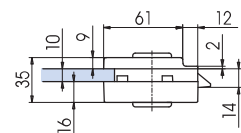

V-750 2FLG

- Controserratura verticale
- Vertical strike box
- Vertikal Gegenkasten

V-750 ELET PZ L

V-750 ELET PZ R

€ E.80

LAVORAZIONE VETRO
GLASS PREPARATION
GLASBEARBEITUNG

- Cerniere
- Hinges
- Bänder

▶ 118