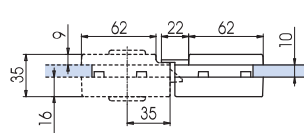

V-750 2FLG

- Controserratura verticale
- Vertical strike box
- Vertikal Gegenkasten

V-750 ELET PZ L

V-750 ELET PZ R

€ E.80

LAVORAZIONE VETRO
GLASS PREPARATION
GLASBEARBEITUNG

- Cerniere
- Hinges
- Bänder

▶ 118