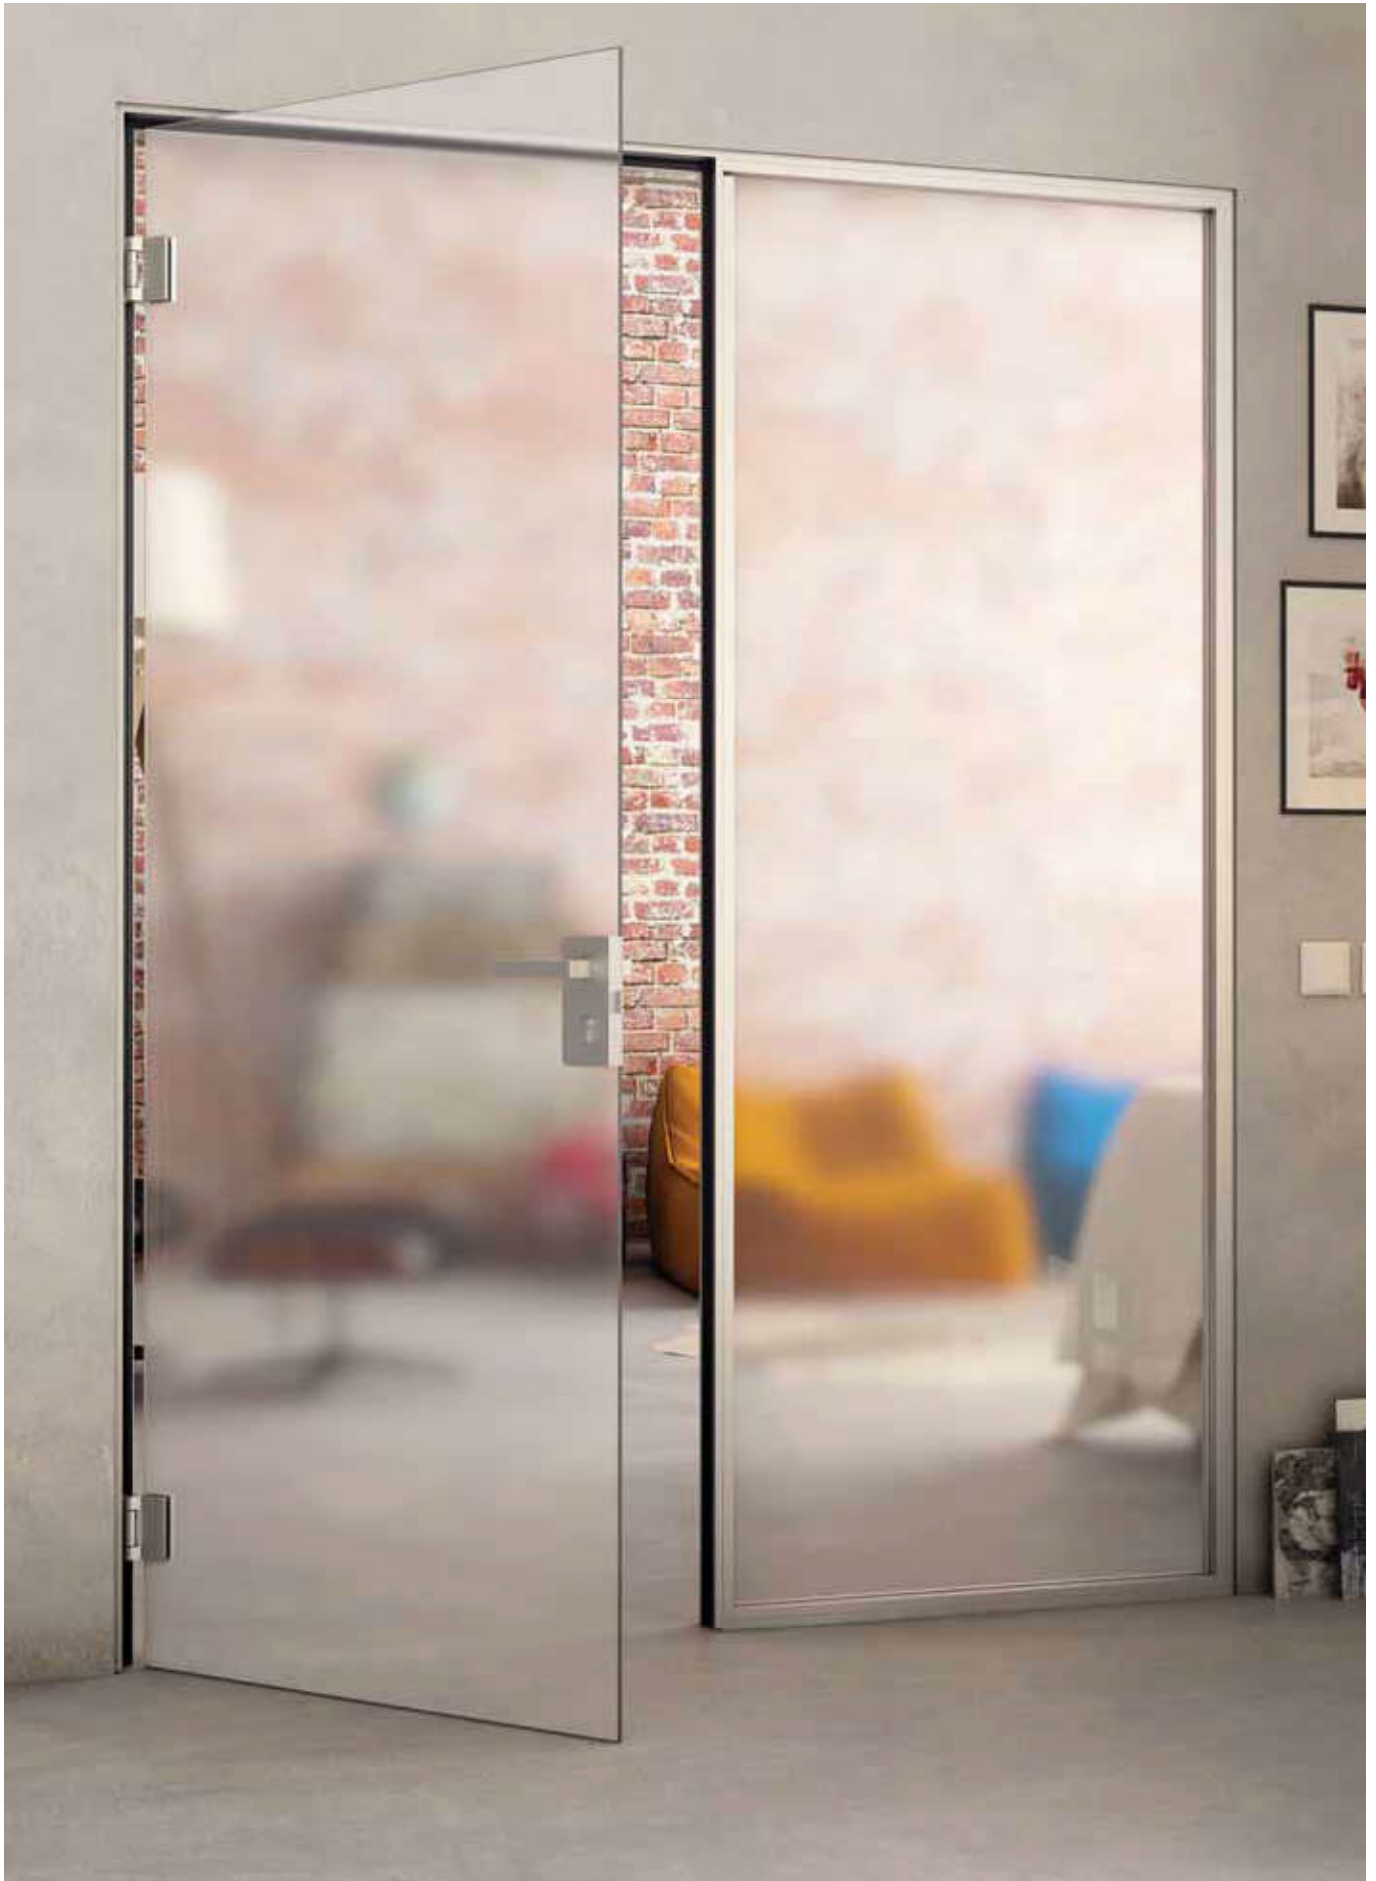

V-750 VERTICALE / MV-750 PZ / WC / 2FLG

SERRATURE

V-750 PZ

V-1711 Morphos
Maniglia / Handle / Griff

MV-750 PZ / WC / 2FLG

- Versione magnetica
- Magnetic version
- Mit magnetischem Schließvorgang

V-750 WC COL