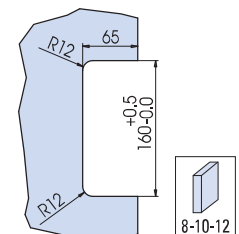

V-750 2FLG

- Controserratura verticale
- Vertical strike box
- Vertikal Gegenkasten

V-750 ELET PZ L

V-750 ELET PZ R

€ E.80

LAVORAZIONE VETRO
GLASS PREPARATION
GLASBEARBEITUNG

- Cerniere
- Hinges
- Bänder

▶ 118