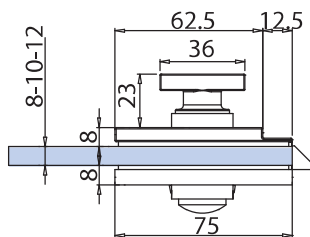

V-780 WC

SERRATURE

V-780 WC

V-921
Maniglia / Handle / Griff

- Serratura Vertical Flat con nottolino WC. Maniglie e contropiastre da ordinare a parte.
- Vertical Flat lock with WC thumb turn. Handles and strike plates not included, to order separately.
- Vertikal Flat Schloss mit WC Riegelknopf. Griffe und Schließbleche nicht enthalten, separat zu bestellen.

V-780 WC-L € E.70
(sinistra/left/links)

A SINISTRA/LEFT/LINKS

C SINISTRA/LEFT/LINKS

V-780 WC-R € E.70
(destra/right/rechts)

B DESTRA/RIGHT/RECHTS

D DESTRA/RIGHT/RECHTS

LAVORAZIONE VETRO
GLASS PREPARATION
GLASBEARBEITUNG

V-786 € E.73

- Spessore per vetro 12 mm
- Spacer for glass thickness 12 mm
- Distanzscheibe für Glasdicke 12 mm

CP-01

V-709

V-809

V-704

V-701

V-780 2FLG