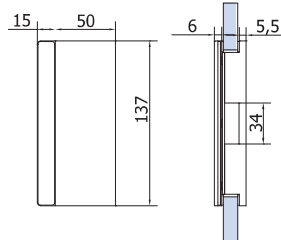

V-780 WC

SERRATURE

V-780 WC

V-921
Maniglia / Handle / Griff

- Serratura Vertical Flat con nottolino WC. Maniglie e contropiastre da ordinare a parte.
- Vertical Flat lock with WC thumb turn. Handles and strike plates not included, to order separately.
- Vertikal Flat Schloss mit WC Riegelknopf. Griffe und Schließbleche nicht enthalten, separat zu bestellen.

V-786 € E.73

- Spessore per vetro 12 mm
- Spacer for glass thickness 12 mm
- Distanzscheibe für Glasdicke 12 mm

CP-01

V-709

V-809

V-704

V-701

V-780 2FLG