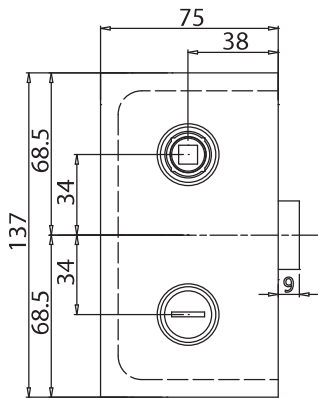

V-780 WC

SERRATURE

V-780 WC

V-921
Maniglia / Handle / Griff

- Serratura Vertical Flat con nottolino WC. Maniglie e contropiastre da ordinare a parte.
- Vertical Flat lock with WC thumb turn. Handles and strike plates not included, to order separately.
- Vertikal Flat Schloss mit WC Riegelknopf. Griffe und Schließbleche nicht enthalten, separat zu bestellen.

V-780 WC-L € E.70
(sinistra/left/links)

A SINISTRA/LEFT/LINKS

C SINISTRA/LEFT/LINKS

V-780 WC-R € E.70
(destra/right/rechts)

B DESTRA/RIGHT/RECHTS

D DESTRA/RIGHT/RECHTS

LAVORAZIONE VETRO
GLASS PREPARATION
GLASBEARBEITUNG

V-786 € E.73

- Spessore per vetro 12 mm
- Spacer for glass thickness 12 mm
- Distanzscheibe für Glasdicke 12 mm

CP-01

V-709

V-809

V-704

V-701

V-780 2FLG