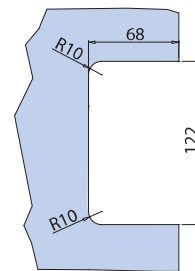

V-780 WC

SERRATURE

V-780 WC

V-921
Maniglia / Handle / Griff

- Serratura Vertical Flat con nottolino WC. Maniglie e contropiastre da ordinare a parte.
- Vertical Flat lock with WC thumb turn. Handles and strike plates not included, to order separately.
- Vertikal Flat Schloss mit WC Riegelknopf. Griffe und Schließbleche nicht enthalten, separat zu bestellen.

V-780 WC-L € E.70
(sinistra/left/links)

A SINISTRA/LEFT/LINKS

C SINISTRA/LEFT/LINKS

V-780 WC-R € E.70
(destra/right/rechts)

B DESTRA/RIGHT/RECHTS

D DESTRA/RIGHT/RECHTS

LAVORAZIONE VETRO
GLASS PREPARATION
GLASBEARBEITUNG