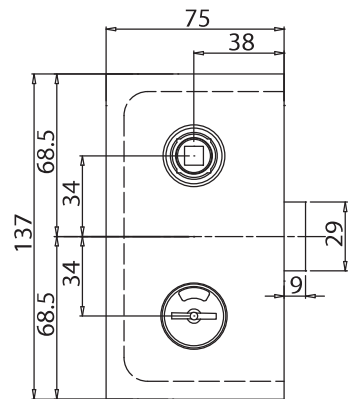

V-780 WC COLOR

SERRATURE

V-780 WC COLOR

V-1712 Morphos light
Maniglia / Handle / Griff

V-1731 Elektra
Maniglia / Handle / Griff

- Serratura Vertical Flat con nottolino WC e indicatore colorato. Maniglie e contropiastre da ordinare a parte.
- Vertical Flat lock with WC thumb turn and coloured indicator. Handles and strike plates not included, to order separately.
- Vertikal Flat Schloss mit WC Riegelknopf und Farbanzeige. Griffe und Schließbleche nicht enthalten, separat zu bestellen.

V-780 WC COLOR-L €► E.71
(sinistra/left/links)

A SINISTRA/LEFT/LINKS

C SINISTRA/LEFT/LINKS

V-780 WC COLOR-R €► E.71
(destra/right/rechts)

B DESTRA/RIGHT/RECHTS

D DESTRA/RIGHT/RECHTS

LAVORAZIONE VETRO
GLASS PREPARATION
GLASBEARBEITUNG

V-786

- Spessore per vetro 12 mm
- Spacer for glass thickness 12 mm
- Distanzscheibe für Glasdicke 12 mm

CP-01

V-709

V-809

V-704

V-701

V-780 2FLG