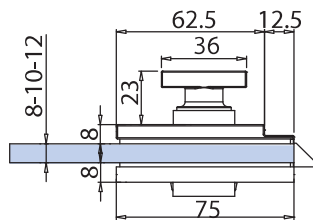

V-780 WC COLOR

SERRATURE

V-780 WC COLOR

V-1712 Morphos light
Maniglia / Handle / Griff

V-1731 Elektra
Maniglia / Handle / Griff

- Serratura Vertical Flat con nottolino WC e indicatore colorato. Maniglie e contropiastre da ordinare a parte.
- Vertical Flat lock with WC thumb turn and coloured indicator. Handles and strike plates not included, to order separately.
- Vertikal Flat Schloss mit WC Riegelknopf und Farbanzeige. Griffe und Schließbleche nicht enthalten, separat zu bestellen.

V-780 WC COLOR-L €► E.71
(sinistra/left/links)

A SINISTRA/LEFT/LINKS

C SINISTRA/LEFT/LINKS

V-780 WC COLOR-R €► E.71
(destra/right/rechts)

B DESTRA/RIGHT/RECHTS

D DESTRA/RIGHT/RECHTS

LAVORAZIONE VETRO
GLASS PREPARATION
GLASBEARBEITUNG

V-786

- Spessore per vetro 12 mm
- Spacer for glass thickness 12 mm
- Distanzscheibe für Glasdicke 12 mm

CP-01

V-709

V-809

V-704

V-701

V-780 2FLG