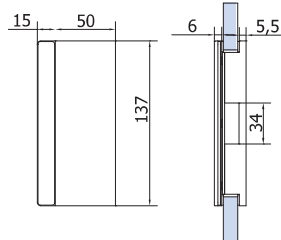

V-780 WC COLOR

SERRATURE

V-780 WC COLOR

V-1712 Morphos light
Maniglia / Handle / Griff

V-1731 Elektra
Maniglia / Handle / Griff

- Serratura Vertical Flat con nottolino WC e indicatore colorato. Maniglie e contropiastre da ordinare a parte.
- Vertical Flat lock with WC thumb turn and coloured indicator. Handles and strike plates not included, to order separately.
- Vertikal Flat Schloss mit WC Riegelknopf und Farbanzeige. Griffe und Schließbleche nicht enthalten, separat zu bestellen.

V-786

- Spessore per vetro 12 mm
- Spacer for glass thickness 12 mm
- Distanzscheibe für Glasdicke 12 mm

CP-01

V-709

V-809

V-704

V-701

V-780 2FLG