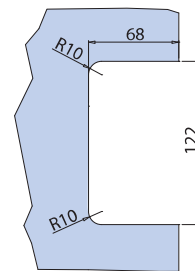

V-780 WC COLOR

SERRATURE

V-780 WC COLOR

V-1712 Morphos light
Maniglia / Handle / Griff

V-1731 Elektra
Maniglia / Handle / Griff

- Serratura Vertical Flat con nottolino WC e indicatore colorato. Maniglie e contropiastre da ordinare a parte.
- Vertical Flat lock with WC thumb turn and coloured indicator. Handles and strike plates not included, to order separately.
- Vertikal Flat Schloss mit WC Riegelknopf und Farbanzeige. Griffe und Schließbleche nicht enthalten, separat zu bestellen.

V-780 WC COLOR-L €► E.71
(sinistra/left/links)

A SINISTRA/LEFT/LINKS

C SINISTRA/LEFT/LINKS

V-780 WC COLOR-R €► E.71
(destra/right/rechts)

B DESTRA/RIGHT/RECHTS

D DESTRA/RIGHT/RECHTS

LAVORAZIONE VETRO
GLASS PREPARATION
GLASBEARBEITUNG

V-786

- Spessore per vetro 12 mm
- Spacer for glass thickness 12 mm
- Distanzscheibe für Glasdicke 12 mm

CP-01

V-709

V-809

V-704

V-701

V-780 2FLG