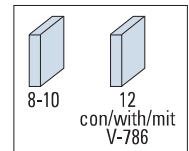

V-780 WC COLOR

SERRATURE

V-780 WC COLOR

V-1712 Morphos light
Maniglia / Handle / Griff

V-1731 Elektra
Maniglia / Handle / Griff

- Serratura Vertical Flat con nottolino WC e indicatore colorato. Maniglie e contropiastre da ordinare a parte.
- Vertical Flat lock with WC thumb turn and coloured indicator. Handles and strike plates not included, to order separately.
- Vertikal Flat Schloss mit WC Riegelknopf und Farbanzeige. Griffe und Schließbleche nicht enthalten, separat zu bestellen.

V-780 WC COLOR-L €► E.71
(sinistra/left/links)

A SINISTRA/LEFT/LINKS

C SINISTRA/LEFT/LINKS

V-780 WC COLOR-R €► E.71
(destra/right/rechts)

B DESTRA/RIGHT/RECHTS

D DESTRA/RIGHT/RECHTS

LAVORAZIONE VETRO
GLASS PREPARATION
GLASBEARBEITUNG

V-786

- Spessore per vetro 12 mm
- Spacer for glass thickness 12 mm
- Distanzscheibe für Glasdicke 12 mm

CP-01

V-709

V-809

V-704

V-701

V-780 2FLG