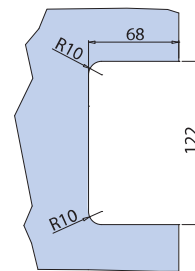

V-780 FLAT

SERRATURE

V-780 PZ

V-1762 Ratio
Maniglia / Handle / Griff

- Serratura Vertical Flat con foro per cilindro ovale. Maniglie, cilindri e contropiastre da ordinare a parte.
- Vertical Flat lock for oval cylinder. Handles, cylinders and strike plates not included, to order separately.
- Vertikal Flat Schloss, mit Lochung für ovalen Zylinder. Griffe, Zylinder und Schließbleche nicht enthalten, separat zu bestellen.

V-780 2FLG

V-780 PZ-L
(sinistra/left/links)

€▶ E.66

A SINISTRA/LEFT/LINKS

C SINISTRA/LEFT/LINKS

V-780 PZ-R
(destra/right/rechts)

€▶ E.66

B DESTRA/RIGHT/RECHTS

D DESTRA/RIGHT/RECHTS

LAVORAZIONE VETRO
GLASS PREPARATION
GLASBEARBEITUNG

V-786

- Spessore per vetro 12 mm
- Spacer for glass thickness 12 mm
- Distanzscheibe für Glasdicke 12 mm

CP-01

xme 513

V-780 2FLG

xme 409