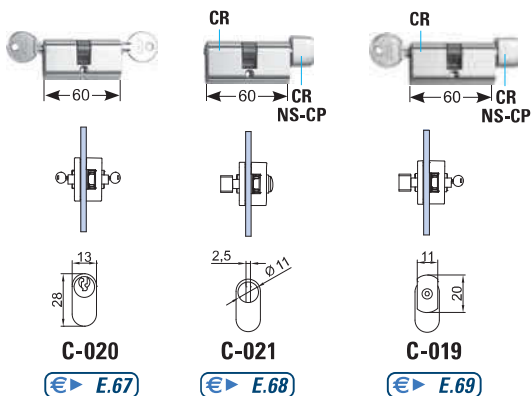

V-780 FLAT

SERRATURE

V-780 PZ

V-1762 Ratio
Maniglia / Handle / Griff

- Serratura Vertical Flat con foro per cilindro ovale. Maniglie, cilindri e contropiastre da ordinare a parte.
- Vertical Flat lock for oval cylinder. Handles, cylinders and strike plates not included, to order separately.
- Vertikal Flat Schloss, mit Lochung für ovalen Zylinder. Griffe, Zylinder und Schließbleche nicht enthalten, separat zu bestellen.

V-780 2FLG

V-780 PZ-L
(sinistra/left/links)

€▶ E.66

A SINISTRA/LEFT/LINKS

C SINISTRA/LEFT/LINKS

V-780 PZ-R
(destra/right/rechts)

€▶ E.66

B DESTRA/RIGHT/RECHTS

D DESTRA/RIGHT/RECHTS

LAVORAZIONE VETRO
GLASS PREPARATION
GLASBEARBEITUNG

V-786

- Spessore per vetro 12 mm
- Spacer for glass thickness 12 mm
- Distanzscheibe für Glasdicke 12 mm

CP-01

xme 513

V-780 2FLG

xme 409