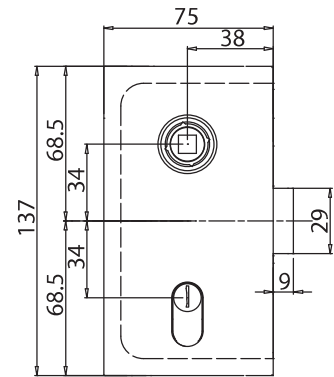

V-780 FLAT

SERRATURE

V-780 PZ

V-1762 Ratio
Maniglia / Handle / Griff

- Serratura Vertical Flat con foro per cilindro ovale. Maniglie, cilindri e contropiastre da ordinare a parte.
- Vertical Flat lock for oval cylinder. Handles, cylinders and strike plates not included, to order separately.
- Vertikal Flat Schloss, mit Lochung für ovalen Zylinder. Griffe, Zylinder und Schließbleche nicht enthalten, separat zu bestellen.

V-780 2FLG

V-780 PZ-L
(sinistra/left/links)

€▶ E.66

A SINISTRA/LEFT/LINKS

C SINISTRA/LEFT/LINKS

V-780 PZ-R
(destra/right/rechts)

€▶ E.66

B DESTRA/RIGHT/RECHTS

D DESTRA/RIGHT/RECHTS

LAVORAZIONE VETRO
GLASS PREPARATION
GLASBEARBEITUNG

V-786

- Spessore per vetro 12 mm
- Spacer for glass thickness 12 mm
- Distanzscheibe für Glasdicke 12 mm

CP-01

xme 513

V-780 2FLG

xme 409