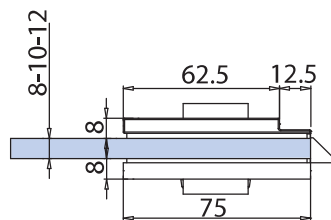

V-780 FLAT

SERRATURE

V-780 PZ

V-1762 Ratio
Maniglia / Handle / Griff

- Serratura Vertical Flat con foro per cilindro ovale. Maniglie, cilindri e contropiastre da ordinare a parte.
- Vertical Flat lock for oval cylinder. Handles, cylinders and strike plates not included, to order separately.
- Vertikal Flat Schloss, mit Lochung für ovalen Zylinder. Griffe, Zylinder und Schließbleche nicht enthalten, separat zu bestellen.

V-780 2FLG

V-780 PZ-L
(sinistra/left/links)

€▶ E.66

A SINISTRA/LEFT/LINKS

C SINISTRA/LEFT/LINKS

V-780 PZ-R
(destra/right/rechts)

€▶ E.66

B DESTRA/RIGHT/RECHTS

D DESTRA/RIGHT/RECHTS

LAVORAZIONE VETRO
GLASS PREPARATION
GLASBEARBEITUNG

V-786

- Spessore per vetro 12 mm
- Spacer for glass thickness 12 mm
- Distanzscheibe für Glasdicke 12 mm

CP-01

xme 513

V-780 2FLG

xme 409