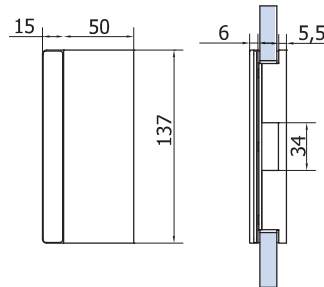

V-780 FLAT

SERRATURE

V-780 PZ

V-1762 Ratio
Maniglia / Handle / Griff

- Serratura Vertical Flat con foro per cilindro ovale. Maniglie, cilindri e contropiastre da ordinare a parte.
- Vertical Flat lock for oval cylinder. Handles, cylinders and strike plates not included, to order separately.
- Vertikal Flat Schloss, mit Lochung für ovalen Zylinder. Griffe, Zylinder und Schließbleche nicht enthalten, separat zu bestellen.

D DESTRA/RIGHT/RECHTS

LAVORAZIONE VETRO
GLASS PREPARATION
GLASBEARBEITUNG

V-786

- Spessore per vetro 12 mm
- Spacer for glass thickness 12 mm
- Distanzscheibe für Glasdicke 12 mm

CP-01

xme 513

V-780 2FLG

xme 409