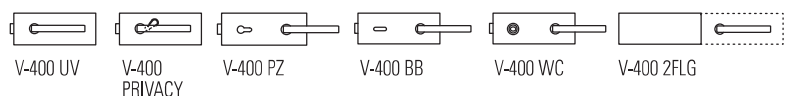

SERRATURE

ALTRE SERRATURE OTHER LOCKS / ANDERE SCHLÖSSER

V-700 SQUARE

NS - CS - CR - OL - CP

€► E.88 → €► E.90

xla104

V-770 SECUR

NS - CS - CR - CP - OL

€► E.100 → €► E.104

xla238

V-400 FERRARI

NS - CS - CR - CP - OL

€► E.91 → €► E.95

MV-400

- Versione magnetica
- Magnetic version
- Mit magnetischem Schließvorgang

xla33