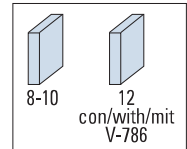

V-780 WC-L € E.70
(sinistra/left/links)

A SINISTRA/LEFT/LINKS

C SINISTRA/LEFT/LINKS

V-780 WC-R € E.70
(destra/right/rechts)

B DESTRA/RIGHT/RECHTS

D DESTRA/RIGHT/RECHTS

LAVORAZIONE VETRO
GLASS PREPARATION
GLASBEARBEITUNG