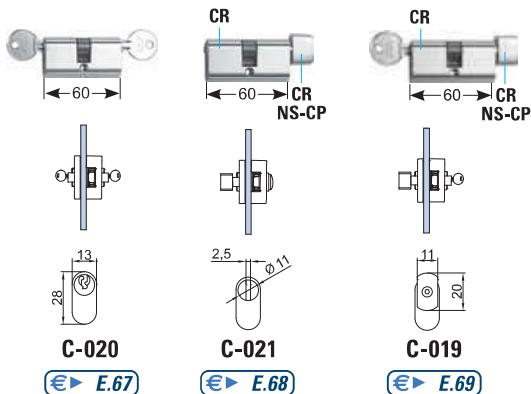

V-780 FLAT

SERRATURE

V-780 PZ

V-1762 Ratio
Maniglia / Handle / Griff

- Serratura Vertical Flat con foro per cilindro ovale. Maniglie, cilindri e contropiastre da ordinare a parte.
- Vertical Flat lock for oval cylinder. Handles, cylinders and strike plates not included, to order separately.
- Vertikal Flat Schloss, mit Lochung für ovalen Zylinder. Griffe, Zylinder und Schließbleche nicht enthalten, separat zu bestellen.

D DESTRA/RIGHT/RECHTS

xme 513

LAVORAZIONE VETRO
GLASS PREPARATION
GLASBEARBEITUNG

V-786

- Spessore per vetro 12 mm
- Spacer for glass thickness 12 mm
- Distanzscheibe für Glasdicke 12 mm

CP-01

SERRATURE

V-780 2FLG

GR
Grezzo
Raw
Roh

V-780 WC COLOR

SERRATURE

V-780 WC COLOR

V-1712 Morphos light
Maniglia / Handle / Griff

V-1731 Elektra
Maniglia / Handle / Griff

- Serratura Vertical Flat con nottolino WC e indicatore colorato. Maniglie e contropiastre da ordinare a parte.
- Vertical Flat lock with WC thumb turn and coloured indicator. Handles and strike plates not included, to order separately.
- Vertikal Flat Schloss mit WC Riegelknopf und Farbanzeige. Griffe und Schließbleche nicht enthalten, separat zu bestellen.