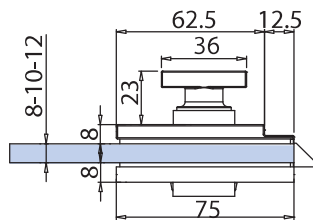

V-780 WC COLOR-L €► E.71
(sinistra/left/links)

A SINISTRA/LEFT/LINKS

C SINISTRA/LEFT/LINKS

V-780 WC COLOR-R €► E.71
(destra/right/rechts)

B DESTRA/RIGHT/RECHTS

D DESTRA/RIGHT/RECHTS

LAVORAZIONE VETRO
GLASS PREPARATION
GLASBEARBEITUNG