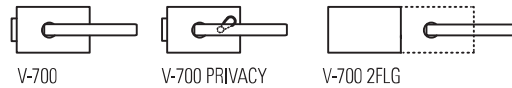

SERRATURE

ALTRE SERRATURE OTHER LOCKS / ANDERE SCHLÖSSER

V-700 SQUARE

NS - CS - CR - OL - CP

€► E.88 → €► E.90

xla104

V-770 SECUR

NS - CS - CR - CP - OL

€► E.100 → €► E.104

xla238

V-400 FERRARI

NS - CS - CR - CP - OL

€► E.91 → €► E.95

MV-400

- Versione magnetica
- Magnetic version
- Mit magnetischem Schließvorgang

xla33