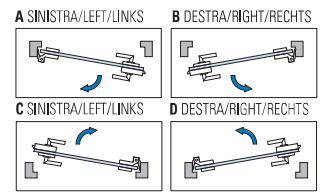

V-770 SECUR

NS - CS - CR - CP - OL

€► E.100 → €► E.104

xla238