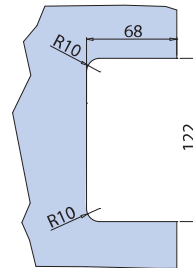

V-780 FLAT

SERRATURE

V-780 PZ

V-1762 Ratio
Maniglia / Handle / Griff

- Serratura Vertical Flat con foro per cilindro ovale. Maniglie, cilindri e contropiastre da ordinare a parte.
- Vertical Flat lock for oval cylinder. Handles, cylinders and strike plates not included, to order separately.
- Vertikal Flat Schloss, mit Lochung für ovalen Zylinder. Griffe, Zylinder und Schließbleche nicht enthalten, separat zu bestellen.

V-780 2FLG

V-780 PZ-L
(sinistra/left/links)

€▶ E.66

A SINISTRA/LEFT/LINKS

C SINISTRA/LEFT/LINKS

V-780 PZ-R
(destra/right/rechts)

€▶ E.66

B DESTRA/RIGHT/RECHTS

D DESTRA/RIGHT/RECHTS

xme 513

LAVORAZIONE VETRO
GLASS PREPARATION
GLASBEARBEITUNG

V-786

- Spessore per vetro 12 mm
- Spacer for glass thickness 12 mm
- Distanzscheibe für Glasdicke 12 mm

CP-01

SERRATURE

V-780 2FLG