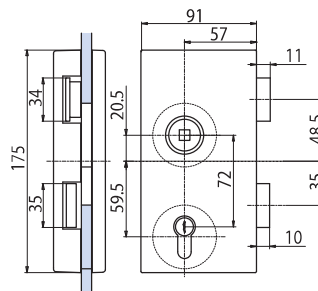

V-770 SECUR

NS - CS - CR - CP - OL

€► E.100 → €► E.104

xla238