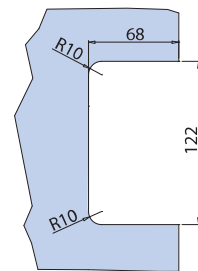

V-780 WC COLOR-L €► E.71
(sinistra/left/links)

A SINISTRA/LEFT/LINKS

C SINISTRA/LEFT/LINKS

V-780 WC COLOR-R €► E.71
(destra/right/rechts)

B DESTRA/RIGHT/RECHTS

D DESTRA/RIGHT/RECHTS

LAVORAZIONE VETRO
GLASS PREPARATION
GLASBEARBEITUNG