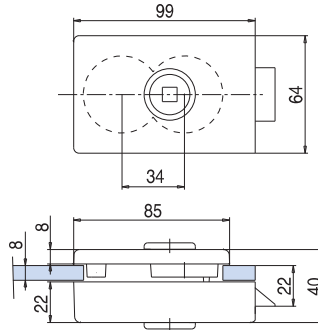

SERRATURE

ALTRE SERRATURE OTHER LOCKS / ANDERE SCHLÖSSER

V-700 SQUARE

NS - CS - CR - OL - CP

€► E.88 → €► E.90

xla104

V-770 SECUR

NS - CS - CR - CP - OL