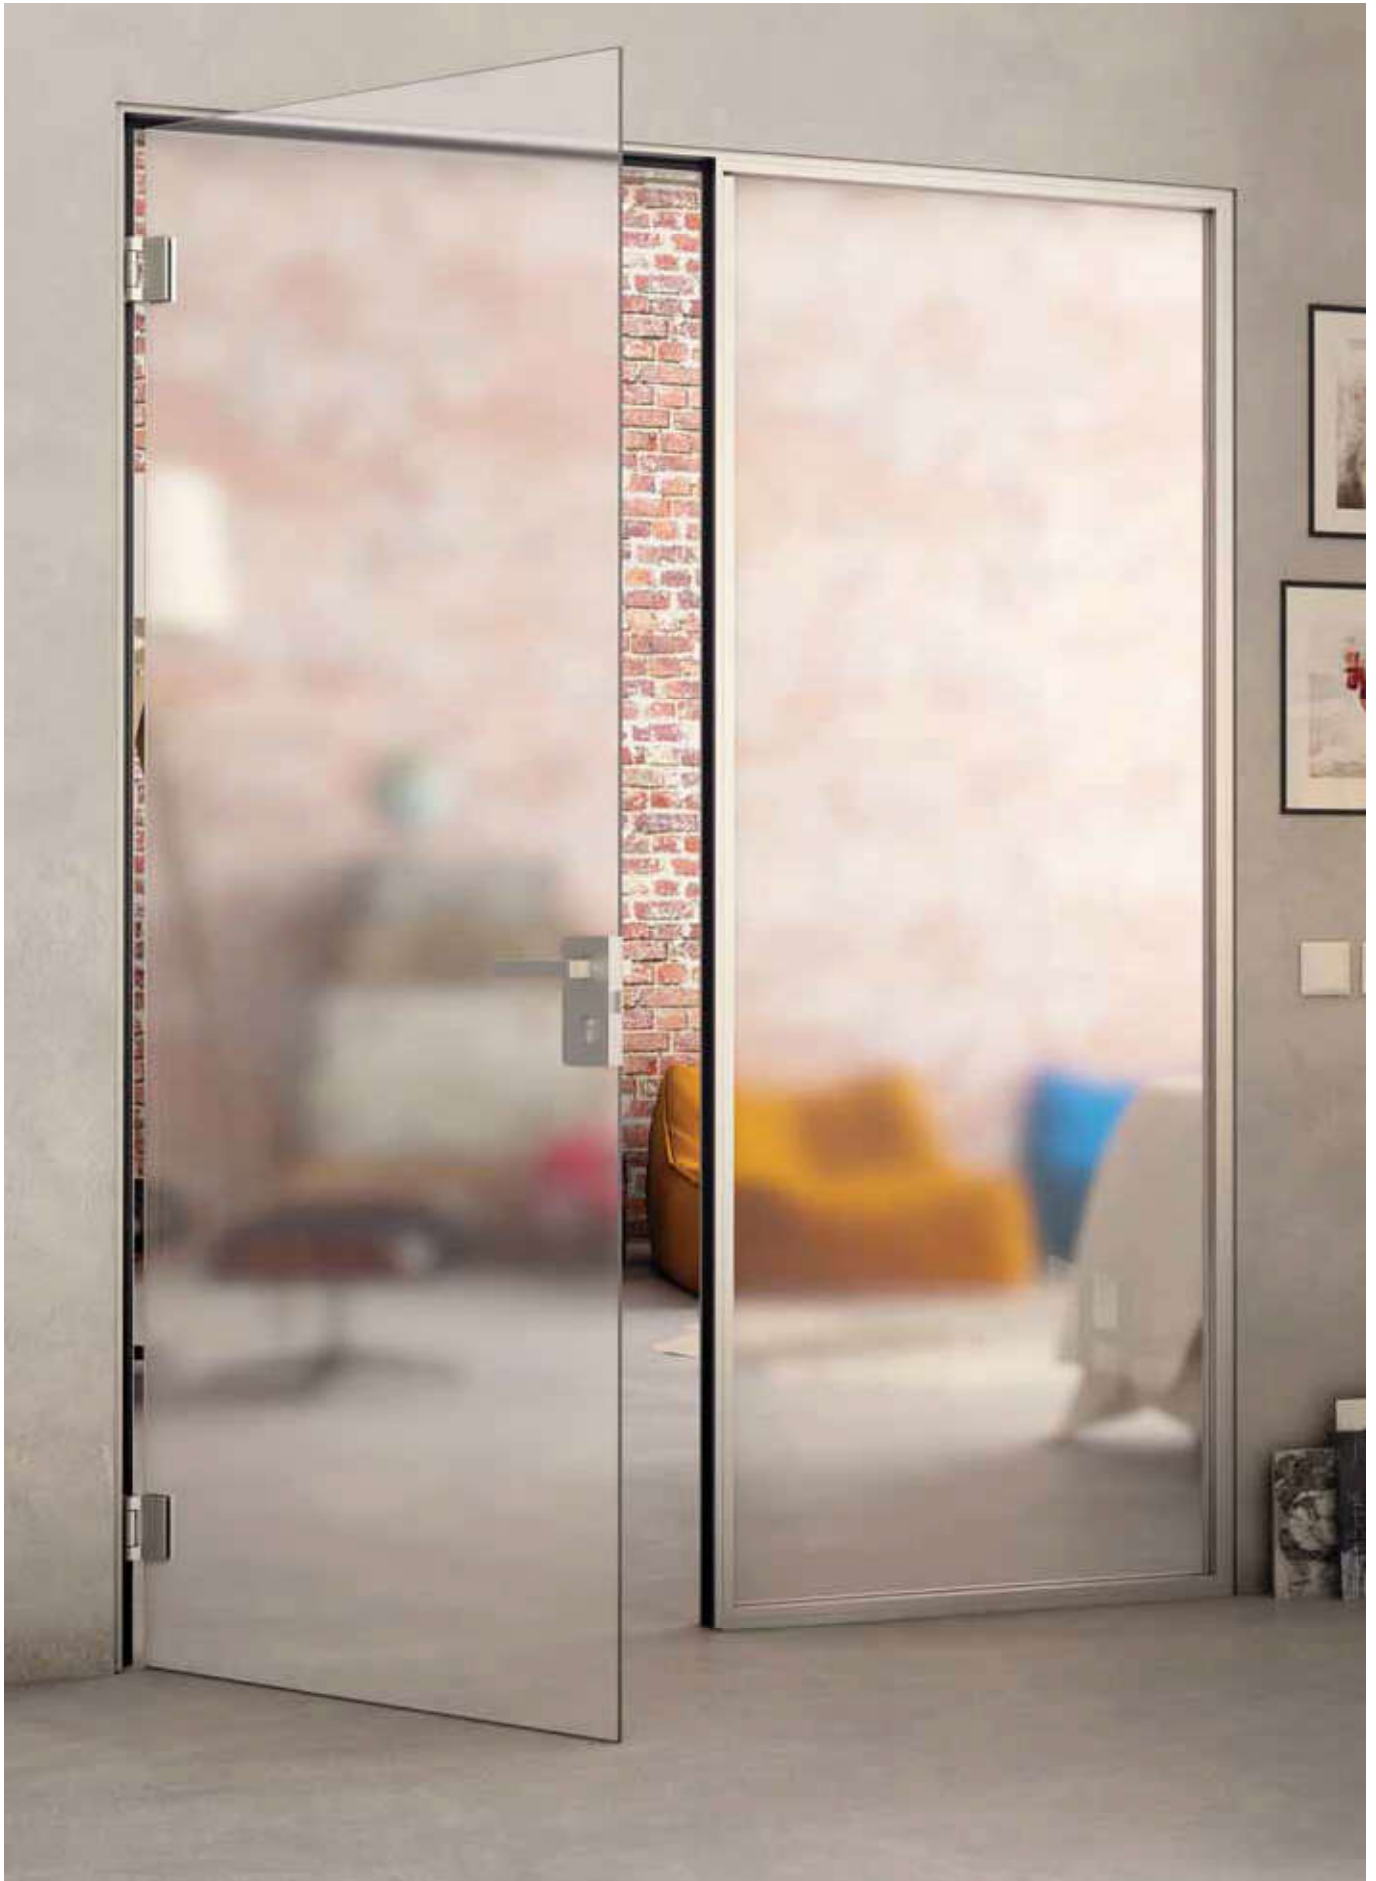

V-750 VERTICALE / MV-750 PZ / WC / 2FLG

SERRATURE