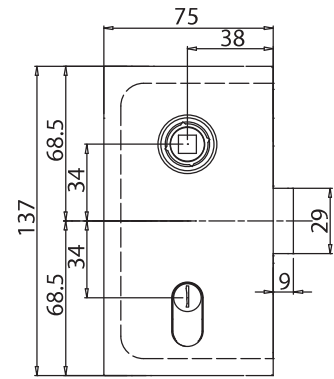

V-780 FLAT

SERRATURE

V-780 PZ

V-1762 Ratio
Maniglia / Handle / Griff

- Serratura Vertical Flat con foro per cilindro ovale. Maniglie, cilindri e contropiastre da ordinare a parte.
- Vertical Flat lock for oval cylinder. Handles, cylinders and strike plates not included, to order separately.
- Vertikal Flat Schloss, mit Lochung für ovalen Zylinder. Griffe, Zylinder und Schließbleche nicht enthalten, separat zu bestellen.

D DESTRA/RIGHT/RECHTS

xme 513

LAVORAZIONE VETRO
GLASS PREPARATION
GLASBEARBEITUNG

V-786

- Spessore per vetro 12 mm
- Spacer for glass thickness 12 mm
- Distanzscheibe für Glasdicke 12 mm

CP-01

SERRATURE

V-780 2FLG