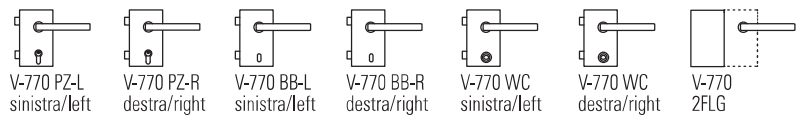

SERRATURE

ALTRE SERRATURE OTHER LOCKS / ANDERE SCHLÖSSER

V-700 SQUARE

NS - CS - CR - OL - CP

€► E.88 → €► E.90

xla104

V-770 SECUR

NS - CS - CR - CP - OL

€► E.100 → €► E.104

xla238

V-400 FERRARI

NS - CS - CR - CP - OL

€► E.91 → €► E.95

MV-400

- Versione magnetica
- Magnetic version
- Mit magnetischem Schließvorgang

xla33