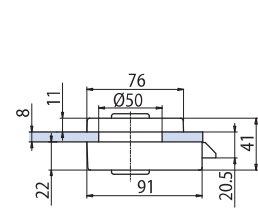

V-770 SECUR

NS - CS - CR - CP - OL

€► E.100 → €► E.104

xla238