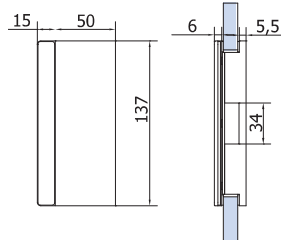

V-780 2FLG

CS
Cromo satinato
Satin chrome
Chrom matt

NS
Nickel satinato
Satin nickel
Ähnlich Edelstahl matt

CP
Cromo perla
Chrome perla similar Alu
Chrom perla ähnlich Alu

SERRATURE