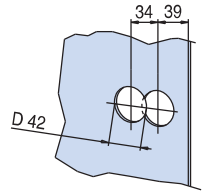

SERRATURE

ALTRE SERRATURE OTHER LOCKS / ANDERE SCHLÖSSER

V-700 SQUARE

NS - CS - CR - OL - CP

€► E.88 → €► E.90

xla104

V-770 SECUR

NS - CS - CR - CP - OL