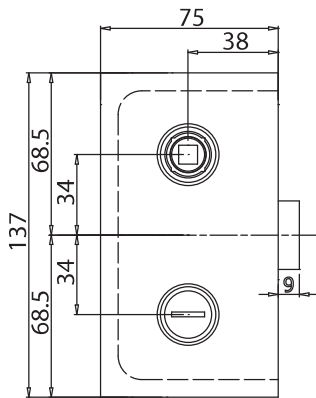

V-921
Maniglia / Handle / Griff

- Serratura Vertical Flat con nottolino WC. Maniglie e contropiastre da ordinare a parte.
- Vertical Flat lock with WC thumb turn. Handles and strike plates not included, to order separately.
- Vertikal Flat Schloss mit WC Riegelknopf. Griffe und Schließbleche nicht enthalten, separat zu bestellen.

V-780 WC-L € E.70
(sinistra/left/links)

A SINISTRA/LEFT/LINKS

C SINISTRA/LEFT/LINKS

V-780 WC-R € E.70
(destra/right/rechts)

B DESTRA/RIGHT/RECHTS

D DESTRA/RIGHT/RECHTS

LAVORAZIONE VETRO
GLASS PREPARATION
GLASBEARBEITUNG