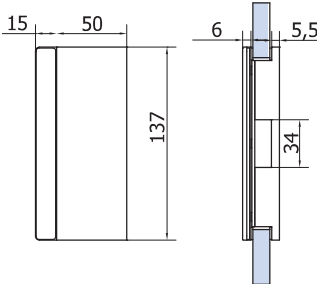

D DESTRA/RIGHT/RECHTS

xme 513

LAVORAZIONE VETRO
GLASS PREPARATION
GLASBEARBEITUNG

V-786

- Spessore per vetro 12 mm
- Spacer for glass thickness 12 mm
- Distanzscheibe für Glasdicke 12 mm

CP-01

SERRATURE

V-780 2FLG