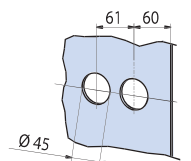

€► E.100 → €► E.104

xla238

V-400 FERRARI

NS - CS - CR - CP - OL

€► E.91 → €► E.95

MV-400

- Versione magnetica
- Magnetic version
- Mit magnetischem Schließvorgang

xla33