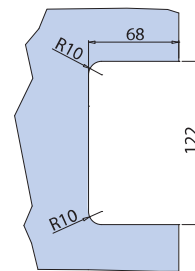

V-780 WC-L € E.70
(sinistra/left/links)

A SINISTRA/LEFT/LINKS

C SINISTRA/LEFT/LINKS

V-780 WC-R € E.70
(destra/right/rechts)

B DESTRA/RIGHT/RECHTS

D DESTRA/RIGHT/RECHTS

LAVORAZIONE VETRO
GLASS PREPARATION
GLASBEARBEITUNG