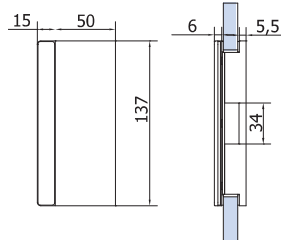

V-786

- Spessore per vetro 12 mm
- Spacer for glass thickness 12 mm
- Distanzscheibe für Glasdicke 12 mm

CP-01

V-709

V-809

V-704

V-701

V-780 2FLG