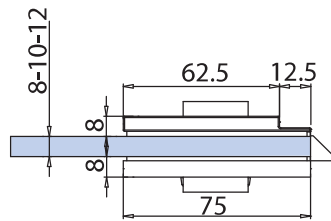

V-780 FLAT

SERRATURE

V-780 PZ

V-1762 Ratio
Maniglia / Handle / Griff

- Serratura Vertical Flat con foro per cilindro ovale. Maniglie, cilindri e contropiastre da ordinare a parte.
- Vertical Flat lock for oval cylinder. Handles, cylinders and strike plates not included, to order separately.
- Vertikal Flat Schloss, mit Lochung für ovalen Zylinder. Griffe, Zylinder und Schließbleche nicht enthalten, separat zu bestellen.

D DESTRA/RIGHT/RECHTS

xme 513

LAVORAZIONE VETRO
GLASS PREPARATION
GLASBEARBEITUNG

V-786

- Spessore per vetro 12 mm
- Spacer for glass thickness 12 mm
- Distanzscheibe für Glasdicke 12 mm

CP-01

SERRATURE

V-780 2FLG