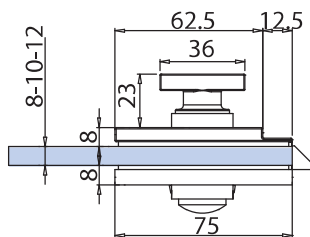

V-780 WC-L € E.70
(sinistra/left/links)

A SINISTRA/LEFT/LINKS

C SINISTRA/LEFT/LINKS

V-780 WC-R € E.70
(destra/right/rechts)

B DESTRA/RIGHT/RECHTS

D DESTRA/RIGHT/RECHTS

LAVORAZIONE VETRO
GLASS PREPARATION
GLASBEARBEITUNG