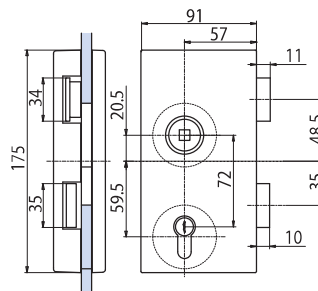

ALTRE SERRATURE OTHER LOCKS / ANDERE SCHLÖSSER

V-700 SQUARE

NS - CS - CR - OL - CP

€► E.88 → €► E.90

xla104

V-770 SECUR

NS - CS - CR - CP - OL

€► E.100 → €► E.104

xla238

V-400 FERRARI

NS - CS - CR - CP - OL

€► E.91 → €► E.95

MV-400

- Versione magnetica
- Magnetic version
- Mit magnetischem Schließvorgang

xla33