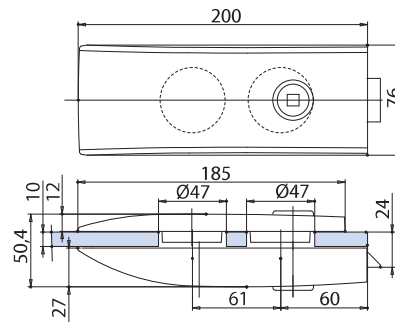

xla238

V-400 FERRARI

NS - CS - CR - CP - OL

€► E.91 → €► E.95

MV-400

- Versione magnetica
- Magnetic version
- Mit magnetischem Schließvorgang

xla33