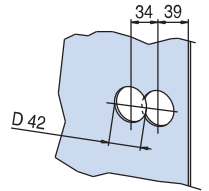

ALTRE SERRATURE OTHER LOCKS / ANDERE SCHLÖSSER

V-700 SQUARE

NS - CS - CR - OL - CP

€► E.88 → €► E.90

xla104

V-770 SECUR

NS - CS - CR - CP - OL

€► E.100 → €► E.104

xla238

V-400 FERRARI

NS - CS - CR - CP - OL

€► E.91 → €► E.95

MV-400

- Versione magnetica
- Magnetic version
- Mit magnetischem Schließvorgang

xla33