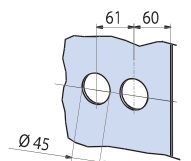

xla238

V-400 FERRARI

NS - CS - CR - CP - OL

€► E.91 → €► E.95

MV-400

- Versione magnetica
- Magnetic version
- Mit magnetischem Schließvorgang

xla33