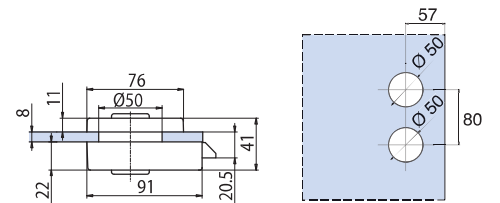

ALTRE SERRATURE OTHER LOCKS / ANDERE SCHLÖSSER

V-700 SQUARE

NS - CS - CR - OL - CP

€► E.88 → €► E.90

xla104

V-770 SECUR

NS - CS - CR - CP - OL

€► E.100 → €► E.104

xla238

V-400 FERRARI

NS - CS - CR - CP - OL

€► E.91 → €► E.95

MV-400

- Versione magnetica
- Magnetic version
- Mit magnetischem Schließvorgang

xla33