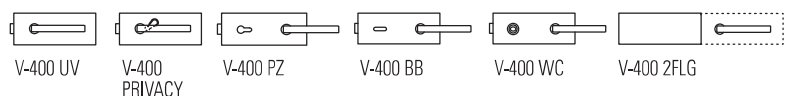

xla238

V-400 FERRARI

NS - CS - CR - CP - OL

€► E.91 → €► E.95

MV-400

- Versione magnetica
- Magnetic version
- Mit magnetischem Schließvorgang

xla33