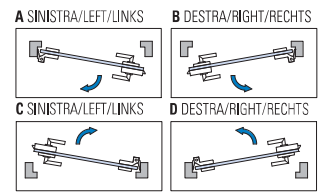

ALTRE SERRATURE OTHER LOCKS / ANDERE SCHLÖSSER

V-700 SQUARE

NS - CS - CR - OL - CP

€► E.88 → €► E.90

xla104

V-770 SECUR

NS - CS - CR - CP - OL

€► E.100 → €► E.104

xla238

V-400 FERRARI

NS - CS - CR - CP - OL

€► E.91 → €► E.95

MV-400

- Versione magnetica
- Magnetic version
- Mit magnetischem Schließvorgang

xla33