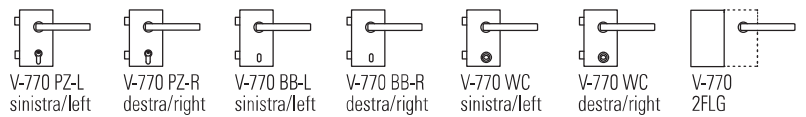

ALTRE SERRATURE OTHER LOCKS / ANDERE SCHLÖSSER

V-700 SQUARE

NS - CS - CR - OL - CP

€► E.88 → €► E.90

xla104

V-770 SECUR

NS - CS - CR - CP - OL

€► E.100 → €► E.104

xla238

V-400 FERRARI

NS - CS - CR - CP - OL

€► E.91 → €► E.95

MV-400

- Versione magnetica
- Magnetic version
- Mit magnetischem Schließvorgang

xla33