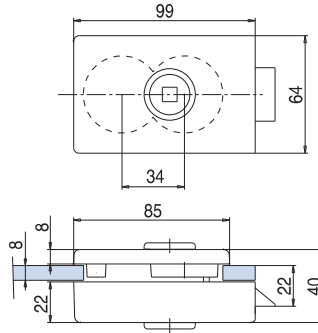

ALTRE SERRATURE OTHER LOCKS / ANDERE SCHLÖSSER

V-700 SQUARE

NS - CS - CR - OL - CP

€► E.88 → €► E.90

xla104

V-770 SECUR

NS - CS - CR - CP - OL

€► E.100 → €► E.104

xla238

V-400 FERRARI

NS - CS - CR - CP - OL

€► E.91 → €► E.95

MV-400

- Versione magnetica
- Magnetic version
- Mit magnetischem Schließvorgang

xla33