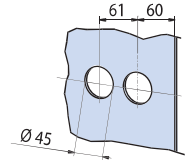

MV-400

- Versione magnetica
- Magnetic version
- Mit magnetischem Schließvorgang