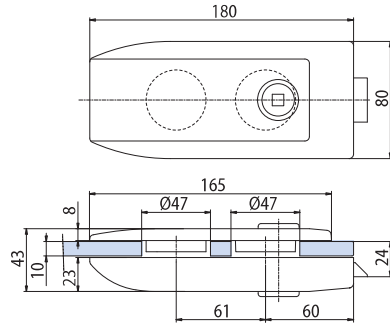

V-100 ONE

NS - CS - CR - OL

€► E.96 → €► E.99

MV-400

- Versione magnetica
- Magnetic version
- Mit magnetischem Schließvorgang

8-10-12

xla183

V-604 MINIMA

- Serratura per scorrevoli con tirante.
- Locks with flush pull for sliding doors.
- Schlösser für Schiebetüren mit Stirnseitigem Griff.

NS - CP

€► E.266 → €► E.276

8-10-12

xme151 GER

V-407 MINIMA

- Serratura per scorrevoli con tirante.
- Locks with flush pull for sliding doors.
- Schlösser für Schiebetüren mit Stirnseitigem Griff.

NS - CP

€► E.277 → €► E.287

8-10-12

xme152

SERRATURE