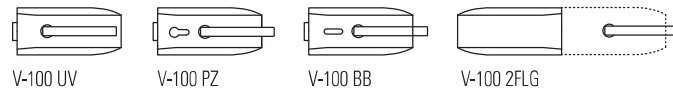

V-100 ONE

NS - CS - CR - OL

€► E.96 → €► E.99

MV-400

- Versione magnetica
- Magnetic version
- Mit magnetischem Schließvorgang

8-10-12

xla183

V-604 MINIMA

- Serratura per scorrevoli con tirante.
- Locks with flush pull for sliding doors.
- Schlösser für Schiebetüren mit Stirnseitigem Griff.

NS - CP

€► E.266 → €► E.276

8-10-12

xme151 GER

V-407 MINIMA

- Serratura per scorrevoli con tirante.
- Locks with flush pull for sliding doors.
- Schlösser für Schiebetüren mit Stirnseitigem Griff.