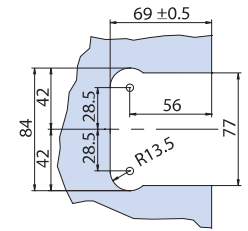

V-100 ONE

NS - CS - CR - OL

€► E.96 → €► E.99

MV-400

- Versione magnetica
- Magnetic version
- Mit magnetischem Schließvorgang

8-10-12

xla183

V-604 MINIMA

- Serratura per scorrevoli con tirante.
- Locks with flush pull for sliding doors.
- Schlösser für Schiebetüren mit Stirnseitigem Griff.

NS - CP

€► E.266 → €► E.276

8-10-12

xme151 GER

V-407 MINIMA

- Serratura per scorrevoli con tirante.
- Locks with flush pull for sliding doors.
- Schlösser für Schiebetüren mit Stirnseitigem Griff.

NS - CP

€► E.277 → €► E.287

8-10-12

xme152

SERRATURE