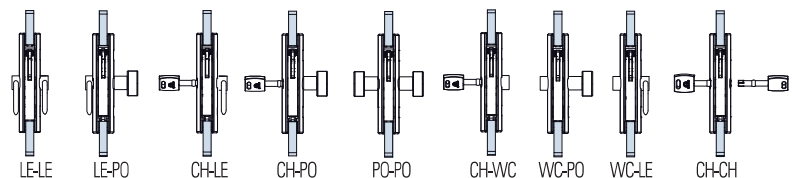

V-100 ONE

NS - CS - CR - OL

€► E.96 → €► E.99

MV-400

- Versione magnetica
- Magnetic version
- Mit magnetischem Schließvorgang

8-10-12

xla183

V-604 MINIMA

- Serratura per scorrevoli con tirante.
- Locks with flush pull for sliding doors.
- Schlösser für Schiebetüren mit Stirnseitigem Griff.

NS - CP

€► E.266 → €► E.276

8-10-12

xme151 GER

V-407 MINIMA

- Serratura per scorrevoli con tirante.
- Locks with flush pull for sliding doors.
- Schlösser für Schiebetüren mit Stirnseitigem Griff.

NS - CP

€► E.277 → €► E.287

8-10-12

xme152

SERRATURE