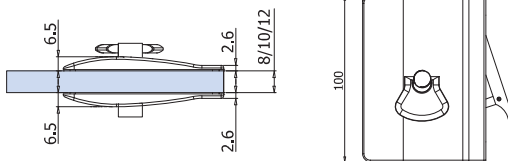

- Serratura per scorrevoli con tirante.
- Locks with flush pull for sliding doors.
- Schlösser für Schiebetüren mit Stirnseitigem Griff.

NS - CP

€► E.266 → €► E.276

8-10-12

xme151 GER

V-407 MINIMA

- Serratura per scorrevoli con tirante.
- Locks with flush pull for sliding doors.
- Schlösser für Schiebetüren mit Stirnseitigem Griff.

NS - CP

€► E.277 → €► E.287

8-10-12

xme152

SERRATURE