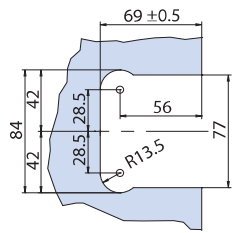

- Serratura per scorrevoli con tirante.
- Locks with flush pull for sliding doors.
- Schlösser für Schiebetüren mit Stirnseitigem Griff.

NS - CP

€► E.266 → €► E.276

8-10-12

xme151 GER

V-407 MINIMA

- Serratura per scorrevoli con tirante.
- Locks with flush pull for sliding doors.
- Schlösser für Schiebetüren mit Stirnseitigem Griff.

NS - CP

€► E.277 → €► E.287

8-10-12

xme152

SERRATURE