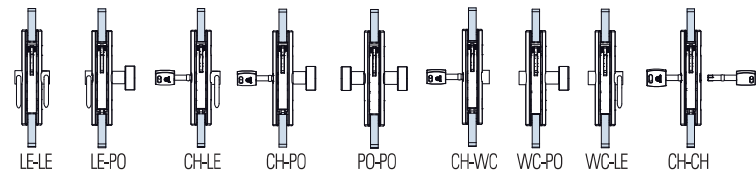

V-100 ONE

NS - CS - CR - OL

€► E.96 → €► E.99

MV-400

- Versione magnetica
- Magnetic version
- Mit magnetischem Schließvorgang

8-10-12

xla183

V-604 MINIMA

- Serratura per scorrevoli con tirante.
- Locks with flush pull for sliding doors.
- Schlösser für Schiebetüren mit Stirnseitigem Griff.

NS - CP

€► E.266 → €► E.276

8-10-12

xme151 GER

V-407 MINIMA

- Serratura per scorrevoli con tirante.
- Locks with flush pull for sliding doors.
- Schlösser für Schiebetüren mit Stirnseitigem Griff.

NS - CP

€► E.277 → €► E.287

8-10-12

xme152

SERRATURE