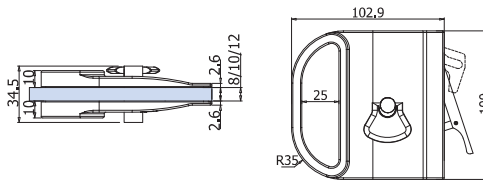

- Serratura per scorrevoli con tirante.
- Locks with flush pull for sliding doors.
- Schlösser für Schiebetüren mit Stirnseitigem Griff.

NS - CP

€► E.266 → €► E.276

8-10-12

xme151 GER

V-407 MINIMA

- Serratura per scorrevoli con tirante.
- Locks with flush pull for sliding doors.
- Schlösser für Schiebetüren mit Stirnseitigem Griff.

NS - CP

€► E.277 → €► E.287

8-10-12

xme152

SERRATURE