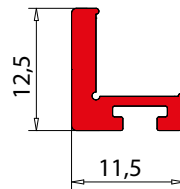

P-013

- Profilino alluminio per chiusura arie scorrevole vetro mobile/vetro fisso con setola grigia, fissaggio tramite incollaggio AN

xme203-B

P-014

- Profilino alluminio per chiusura arie scorrevole vetro mobile/vetro fisso con spazzolino grigio, fissaggio tramite incollaggio AN

xme203-B

WRU-C-BUMP-MT12

- Guarnizione neutra per vetro 8 mm, fissaggio adesivo

WRU-M 80/50

- Guarnizione neutra per vetro 8 mm, fissaggio adesivo

xfb-099