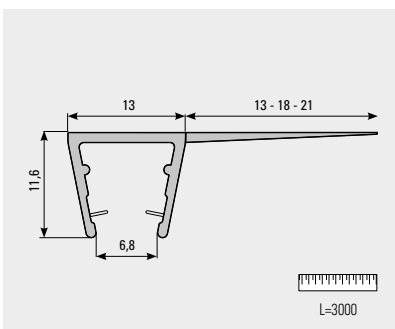

xme203-B

WRU-C-BUMP-MT12

- Guarnizione neutra per vetro 8 mm, fissaggio adesivo

WRU-M 80/50

- Guarnizione neutra per vetro 8 mm, fissaggio adesivo

xfb-099

V-2015-MIX

- Canalina per vetro fisso, comprese guarnizioni per vetro 10 mm AN - IXE

Misura
2000 mm
3000 mm
6000 mm

V-2015

V-2014-MIX

- Canalina per vetro fisso, escluse guarnizioni AN - IX - NO

Misura
2000 mm
3000 mm
6000 mm

Guarnizioni

FB044-E

V-041

- Guarnizione a palloncino

L=3000

V-039

- Guarnizione per vetro 8-10 mm

L=3000

V-040

- **ART. V-040/13**
Guarnizione ala mm. 13
- **ART. V-040/18**
Guarnizione ala mm. 18
- **ART. V-040/21**
Guarnizione ala mm. 21

L=3000

V-040-REG

- Guarnizione per vetro con aletta laterale accorciabile