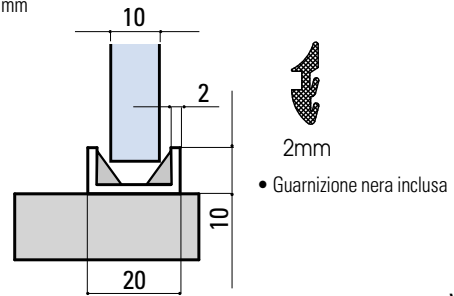

xme203-B

WRU-C-BUMP-MT12

- Guarnizione neutra per vetro 8 mm, fissaggio adesivo

WRU-M 80/50

- Guarnizione neutra per vetro 8 mm, fissaggio adesivo

xfb-099

V-2015-MIX

- Canalina per vetro fisso, comprese guarnizioni per vetro 10 mm AN - IXE

Misura
2000 mm
3000 mm
6000 mm

V-2015

V-2014-MIX

- Canalina per vetro fisso, escluse guarnizioni AN - IX - NO

Misura
2000 mm
3000 mm
6000 mm

Guarnizioni

FB044-E

V-041

- Guarnizione a palloncino

L=3000

V-039

- Guarnizione per vetro 8-10 mm

L=3000

V-040

- **ART. V-040/13**
Guarnizione ala mm. 13
- **ART. V-040/18**
Guarnizione ala mm. 18
- **ART. V-040/21**
Guarnizione ala mm. 21

L=3000

V-040-REG

- Guarnizione per vetro con aletta laterale accorciabile