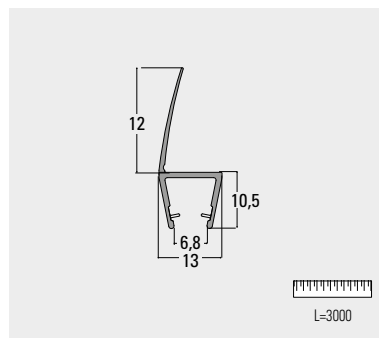

xme203-B

WRU-C-BUMP-MT12

- Guarnizione neutra per vetro 8 mm, fissaggio adesivo

WRU-M 80/50

- Guarnizione neutra per vetro 8 mm, fissaggio adesivo

xfb-099

V-2015-MIX

- Canalina per vetro fisso, comprese guarnizioni per vetro 10 mm AN - IXE

Misura
2000 mm
3000 mm
6000 mm

V-2015

V-2014-MIX

- Canalina per vetro fisso, escluse guarnizioni AN - IX - NO

Misura
2000 mm
3000 mm
6000 mm

Guarnizioni

FB044-E

V-041

- Guarnizione a palloncino

L=3000

V-039

- Guarnizione per vetro 8-10 mm

L=3000

V-040

- **ART. V-040/13**
Guarnizione ala mm. 13
- **ART. V-040/18**
Guarnizione ala mm. 18
- **ART. V-040/21**
Guarnizione ala mm. 21

L=3000

V-040-REG

- Guarnizione per vetro con aletta laterale accorciabile