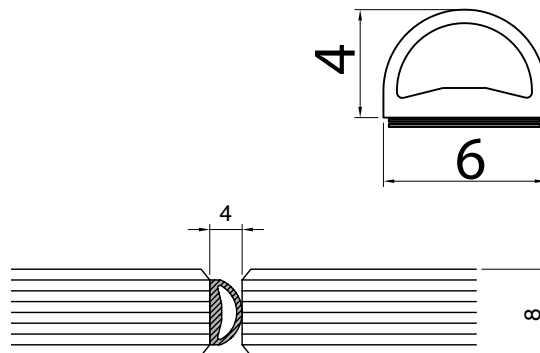

P-013

- Profilino alluminio per chiusura arie scorrevole vetro mobile/vetro fisso con setola grigia, fissaggio tramite incollaggio AN

xme203-B

P-014

- Profilino alluminio per chiusura arie scorrevole vetro mobile/vetro fisso con spazzolino grigio, fissaggio tramite incollaggio AN

xme203-B

WRU-C-BUMP-MT12

- Guarnizione neutra per vetro 8 mm, fissaggio adesivo

WRU-M 80/50

- Guarnizione neutra per vetro 8 mm, fissaggio adesivo

xfb-099

V-2015-MIX

- Canalina per vetro fisso, comprese guarnizioni per vetro 10 mm AN - IXE

Misura
2000 mm
3000 mm
6000 mm

V-2015

V-2014-MIX

- Canalina per vetro fisso, escluse guarnizioni AN - IX - NO

Misura
2000 mm
3000 mm
6000 mm

Guarnizioni

FB044-E

V-041

L=3000

V-040-REG

- Guarnizione per vetro con aletta laterale accorciabile