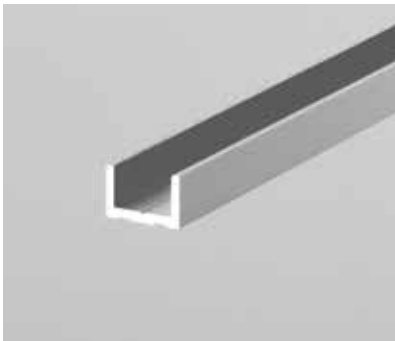

P-013

- Profilino alluminio per chiusura arie scorrevole vetro mobile/vetro fisso con setola grigia, fissaggio tramite incollaggio AN

xme203-B

P-014

- Profilino alluminio per chiusura arie scorrevole vetro mobile/vetro fisso con spazzolino grigio, fissaggio tramite incollaggio AN

xme203-B

WRU-C-BUMP-MT12

- Guarnizione neutra per vetro 8 mm, fissaggio adesivo

WRU-M 80/50

- Guarnizione neutra per vetro 8 mm, fissaggio adesivo

xfb-099

V-2015-MIX

- Canalina per vetro fisso, comprese guarnizioni per vetro 10 mm AN - IXE

Misura
2000 mm
3000 mm
6000 mm

V-2015

V-2014-MIX

- Canalina per vetro fisso, escluse guarnizioni AN - IX - NO

Misura
2000 mm
3000 mm
6000 mm

Guarnizioni

FB044-E

V-041

L=3000

V-040-REG

- Guarnizione per vetro con aletta laterale accorciabile