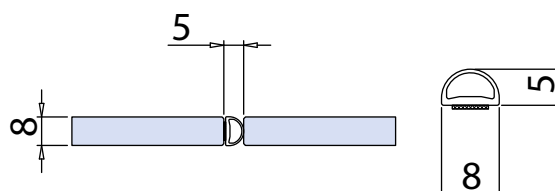

P-013

- Profilino alluminio per chiusura arie scorrevole vetro mobile/vetro fisso con setola grigia, fissaggio tramite incollaggio AN

xme203-B

P-014

- Profilino alluminio per chiusura arie scorrevole vetro mobile/vetro fisso con spazzolino grigio, fissaggio tramite incollaggio AN

xme203-B

WRU-C-BUMP-MT12

- Guarnizione neutra per vetro 8 mm, fissaggio adesivo

WRU-M 80/50

- Guarnizione neutra per vetro 8 mm, fissaggio adesivo

xfb-099

V-2015-MIX

- Canalina per vetro fisso, comprese guarnizioni per vetro 10 mm AN - IXE

Misura
2000 mm
3000 mm
6000 mm

V-2015

V-2014-MIX

- Canalina per vetro fisso, escluse guarnizioni AN - IX - NO

Misura
2000 mm
3000 mm
6000 mm

Guarnizioni

FB044-E

V-041

L=3000

V-040-REG

- Guarnizione per vetro con aletta laterale accorciabile