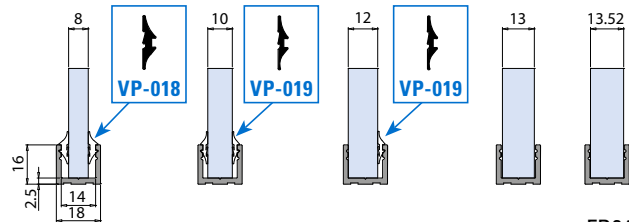

xme203-B

WRU-C-BUMP-MT12

- Guarnizione neutra per vetro 8 mm, fissaggio adesivo

WRU-M 80/50

- Guarnizione neutra per vetro 8 mm, fissaggio adesivo

xfb-099

V-2015-MIX

- Canalina per vetro fisso, comprese guarnizioni per vetro 10 mm AN - IXE

Misura
2000 mm
3000 mm
6000 mm

V-2015

V-2014-MIX

- Canalina per vetro fisso, escluse guarnizioni AN - IX - NO

Misura
2000 mm
3000 mm
6000 mm

Guarnizioni

FB044-E

V-041

- Guarnizione a palloncino

L=3000

V-039

- Guarnizione per vetro 8-10 mm

L=3000

V-040

- **ART. V-040/13**
Guarnizione ala mm. 13
- **ART. V-040/18**
Guarnizione ala mm. 18
- **ART. V-040/21**
Guarnizione ala mm. 21