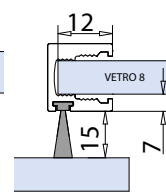

P-013

- Profilino alluminio per chiusura arie scorrevole vetro mobile/vetro fisso con setola grigia, fissaggio tramite incollaggio AN

xme203-B

P-014

- Profilino alluminio per chiusura arie scorrevole vetro mobile/vetro fisso con spazzolino grigio, fissaggio tramite incollaggio AN

xme203-B

WRU-C-BUMP-MT12

- Guarnizione neutra per vetro 8 mm, fissaggio adesivo

WRU-M 80/50

- Guarnizione neutra per vetro 8 mm, fissaggio adesivo

xfb-099

V-2015-MIX

- Canalina per vetro fisso, comprese guarnizioni per vetro 10 mm AN - IXE

Misura
2000 mm
3000 mm
6000 mm

V-2015

V-2014-MIX

- Canalina per vetro fisso, escluse guarnizioni AN - IX - NO

Misura
2000 mm
3000 mm
6000 mm

Guarnizioni

FB044-E

V-041

L=3000

V-040-REG

- Guarnizione per vetro con aletta laterale accorciabile