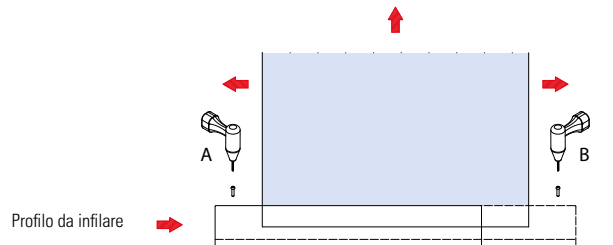

xme203-B

WRU-C-BUMP-MT12

- Guarnizione neutra per vetro 8 mm, fissaggio adesivo

WRU-M 80/50

- Guarnizione neutra per vetro 8 mm, fissaggio adesivo

xfb-099

V-2015-MIX

- Canalina per vetro fisso, comprese guarnizioni per vetro 10 mm AN - IXE

Misura
2000 mm
3000 mm
6000 mm

V-2015

V-2014-MIX

- Canalina per vetro fisso, escluse guarnizioni AN - IX - NO

Misura
2000 mm
3000 mm
6000 mm

Guarnizioni

FB044-E

V-041