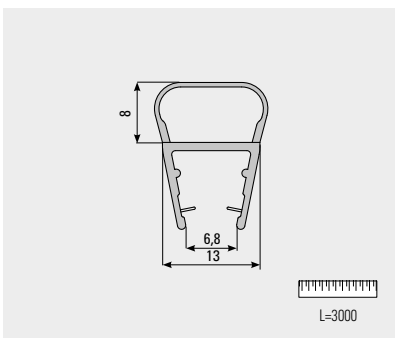

xme203-B

WRU-C-BUMP-MT12

- Guarnizione neutra per vetro 8 mm, fissaggio adesivo

WRU-M 80/50

- Guarnizione neutra per vetro 8 mm, fissaggio adesivo

xfb-099

V-2015-MIX

- Canalina per vetro fisso, comprese guarnizioni per vetro 10 mm AN - IXE

Misura
2000 mm
3000 mm
6000 mm

V-2015

V-2014-MIX

- Canalina per vetro fisso, escluse guarnizioni AN - IX - NO

Misura
2000 mm
3000 mm
6000 mm

Guarnizioni

FB044-E

V-041

- Guarnizione a palloncino

L=3000

V-039

- Guarnizione per vetro 8-10 mm

L=3000

V-040

- **ART. V-040/13**
Guarnizione ala mm. 13
- **ART. V-040/18**
Guarnizione ala mm. 18
- **ART. V-040/21**
Guarnizione ala mm. 21

L=3000

V-040-REG

- Guarnizione per vetro con aletta laterale accorciabile