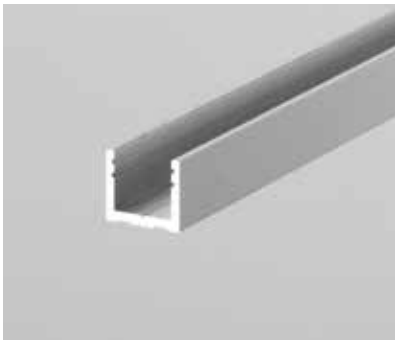

P-013

- Profilino alluminio per chiusura arie scorrevole vetro mobile/vetro fisso con setola grigia, fissaggio tramite incollaggio AN

xme203-B

P-014

- Profilino alluminio per chiusura arie scorrevole vetro mobile/vetro fisso con spazzolino grigio, fissaggio tramite incollaggio AN

xme203-B

WRU-C-BUMP-MT12

- Guarnizione neutra per vetro 8 mm, fissaggio adesivo

WRU-M 80/50

- Guarnizione neutra per vetro 8 mm, fissaggio adesivo

xfb-099

V-2015-MIX

- Canalina per vetro fisso, comprese guarnizioni per vetro 10 mm AN - IXE

Misura
2000 mm
3000 mm
6000 mm

V-2015

V-2014-MIX

- Canalina per vetro fisso, escluse guarnizioni AN - IX - NO

Misura
2000 mm
3000 mm
6000 mm

Guarnizioni

FB044-E

V-041

L=3000

V-040-REG

- Guarnizione per vetro con aletta laterale accorciabile