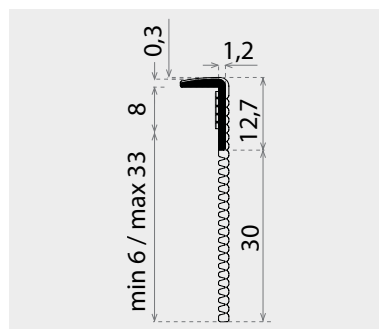

xme203-B

WRU-C-BUMP-MT12

- Guarnizione neutra per vetro 8 mm, fissaggio adesivo

WRU-M 80/50

- Guarnizione neutra per vetro 8 mm, fissaggio adesivo

xfb-099

V-2015-MIX

- Canalina per vetro fisso, comprese guarnizioni per vetro 10 mm AN - IXE

Misura
2000 mm
3000 mm
6000 mm

V-2015

V-2014-MIX

- Canalina per vetro fisso, escluse guarnizioni AN - IX - NO

Misura
2000 mm
3000 mm
6000 mm

Guarnizioni

FB044-E

V-041

- Guarnizione a palloncino

L=3000

V-039

- Guarnizione per vetro 8-10 mm

L=3000

V-040

- **ART. V-040/13**
Guarnizione ala mm. 13
- **ART. V-040/18**
Guarnizione ala mm. 18
- **ART. V-040/21**
Guarnizione ala mm. 21

L=3000

V-040-REG

- Guarnizione per vetro con aletta laterale accorciabile