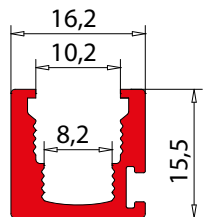

xme203-B

WRU-C-BUMP-MT12

- Guarnizione neutra per vetro 8 mm, fissaggio adesivo

WRU-M 80/50

- Guarnizione neutra per vetro 8 mm, fissaggio adesivo

xfb-099

V-2015-MIX

- Canalina per vetro fisso, comprese guarnizioni per vetro 10 mm AN - IXE

Misura
2000 mm
3000 mm
6000 mm

V-2015

V-2014-MIX

- Canalina per vetro fisso, escluse guarnizioni AN - IX - NO

Misura
2000 mm
3000 mm
6000 mm

Guarnizioni

FB044-E

V-041

- Guarnizione a palloncino

L=3000

V-039

- Guarnizione per vetro 8-10 mm

L=3000

V-040

- **ART. V-040/13**
Guarnizione ala mm. 13
- **ART. V-040/18**
Guarnizione ala mm. 18
- **ART. V-040/21**
Guarnizione ala mm. 21

L=3000

V-040-REG

- Guarnizione per vetro con aletta laterale accorciabile