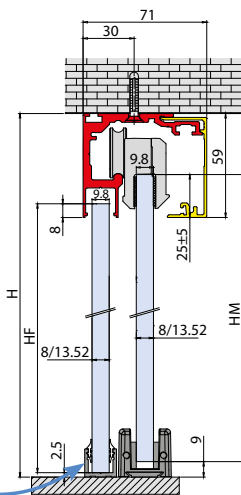

xme203-B

WRU-C-BUMP-MT12

- Guarnizione neutra per vetro 8 mm, fissaggio adesivo

WRU-M 80/50

- Guarnizione neutra per vetro 8 mm, fissaggio adesivo

xfb-099

V-2015-MIX

- Canalina per vetro fisso, comprese guarnizioni per vetro 10 mm AN - IXE

Misura
2000 mm
3000 mm
6000 mm

V-2015

V-2014-MIX

- Canalina per vetro fisso, escluse guarnizioni AN - IX - NO

Misura
2000 mm
3000 mm
6000 mm

Guarnizioni

FB044-E

V-041

- Guarnizione a palloncino

L=3000

V-039

- Guarnizione per vetro 8-10 mm

L=3000

V-040

- **ART. V-040/13**
Guarnizione ala mm. 13
- **ART. V-040/18**
Guarnizione ala mm. 18
- **ART. V-040/21**
Guarnizione ala mm. 21

L=3000

V-040-REG

- Guarnizione per vetro con aletta laterale accorciabile