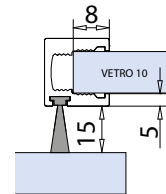

P-013

- Profilino alluminio per chiusura arie scorrevole vetro mobile/vetro fisso con setola grigia, fissaggio tramite incollaggio AN

xme203-B

P-014

- Profilino alluminio per chiusura arie scorrevole vetro mobile/vetro fisso con spazzolino grigio, fissaggio tramite incollaggio AN

xme203-B

WRU-C-BUMP-MT12

- Guarnizione neutra per vetro 8 mm, fissaggio adesivo

WRU-M 80/50

- Guarnizione neutra per vetro 8 mm, fissaggio adesivo

xfb-099

V-2015-MIX

- Canalina per vetro fisso, comprese guarnizioni per vetro 10 mm AN - IXE

Misura
2000 mm
3000 mm
6000 mm

V-2015

V-2014-MIX

- Canalina per vetro fisso, escluse guarnizioni AN - IX - NO

Misura
2000 mm
3000 mm
6000 mm

Guarnizioni

FB044-E

V-041

L=3000

V-040-REG

- Guarnizione per vetro con aletta laterale accorciabile