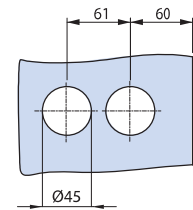

LAVORAZIONE VETRO
GLASS PREPARATION
GLASBEARBEITUNG

V-730 2FLG

- Controserratura
- Strike box
- Gegenkasten