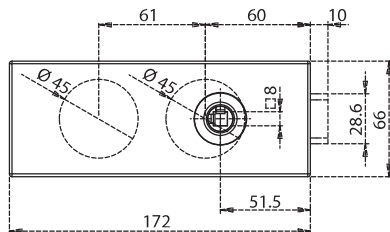

V-730 2FLG

€▶ E.34