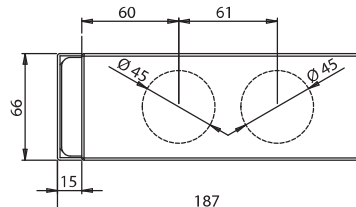

**V-730 2FLG**

€▶ E.34

LAVORAZIONE VETRO  
GLASS PREPARATION  
GLASBEARBEITUNG

**V-730 2FLG**

- Controserratura
- Strike box
- Gegenkasten

**V-037**

**CP-01**

**V-704**