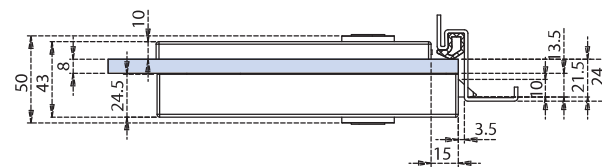

V-730 2FLG

€▶ E.34