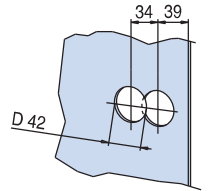

ALTRE SERRATURE OTHER LOCKS / ANDERE SCHLÖSSER

V-700 SQUARE

NS - CS - CR - OL - CP

€► E.88 → €► E.90

xla104

V-770 SECUR

NS - CS - CR - CP - OL

€► E.100 → €► E.104