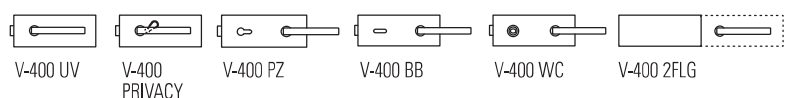

V-400 FERRARI

NS - CS - CR - CP - OL

€► E.91 → €► E.95