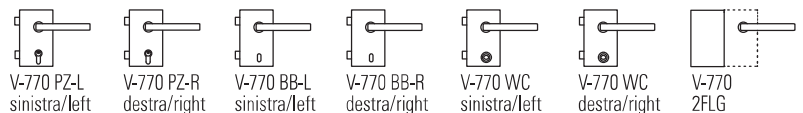

ALTRE SERRATURE OTHER LOCKS / ANDERE SCHLÖSSER

V-700 SQUARE

NS - CS - CR - OL - CP

€► E.88 → €► E.90

xla104

V-770 SECUR

NS - CS - CR - CP - OL

€► E.100 → €► E.104