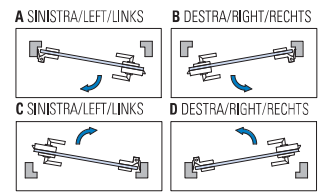

ALTRE SERRATURE OTHER LOCKS / ANDERE SCHLÖSSER

V-700 SQUARE

NS - CS - CR - OL - CP

€► E.88 → €► E.90

xla104

V-770 SECUR

NS - CS - CR - CP - OL

€► E.100 → €► E.104