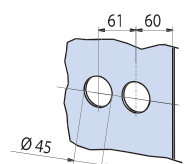

V-400 FERRARI

NS - CS - CR - CP - OL

€► E.91 → €► E.95