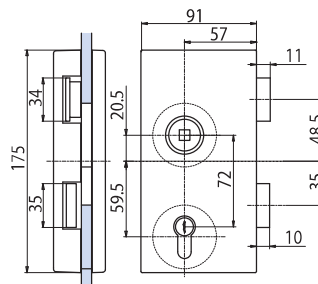

ALTRE SERRATURE OTHER LOCKS / ANDERE SCHLÖSSER

V-700 SQUARE

NS - CS - CR - OL - CP

€► E.88 → €► E.90

xla104

V-770 SECUR

NS - CS - CR - CP - OL

€► E.100 → €► E.104

xla238

V-400 FERRARI

NS - CS - CR - CP - OL

€► E.91 → €► E.95

xla33