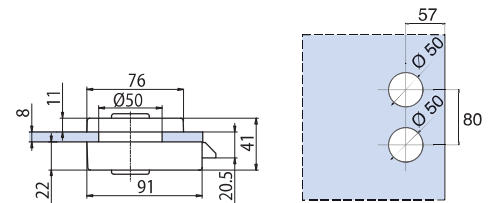

ALTRE SERRATURE OTHER LOCKS / ANDERE SCHLÖSSER

V-700 SQUARE

NS - CS - CR - OL - CP

€► E.88 → €► E.90

xla104

V-770 SECUR

NS - CS - CR - CP - OL

€► E.100 → €► E.104