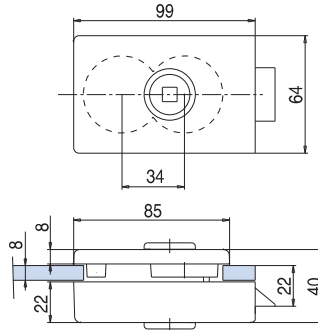

ALTRE SERRATURE OTHER LOCKS / ANDERE SCHLÖSSER

V-700 SQUARE

NS - CS - CR - OL - CP

€► E.88 → €► E.90

xla104

V-770 SECUR

NS - CS - CR - CP - OL

€► E.100 → €► E.104