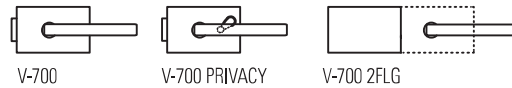

ALTRE SERRATURE OTHER LOCKS / ANDERE SCHLÖSSER

V-700 SQUARE

NS - CS - CR - OL - CP

€► E.88 → €► E.90

xla104

V-770 SECUR

NS - CS - CR - CP - OL

€► E.100 → €► E.104