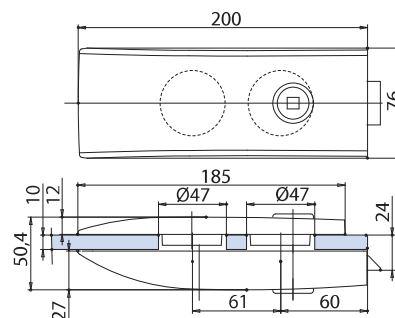

ALTRE SERRATURE OTHER LOCKS / ANDERE SCHLÖSSER

V-700 SQUARE

NS - CS - CR - OL - CP

€► E.88 → €► E.90

xla104

V-770 SECUR

NS - CS - CR - CP - OL

€► E.100 → €► E.104

xla238

V-400 FERRARI

NS - CS - CR - CP - OL

€► E.91 → €► E.95

xla33