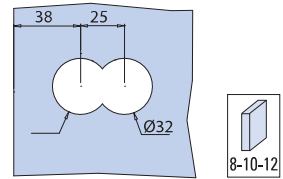

€ E.26

**V-540 2FLG**

€ E.27

**V-540 UV**

LAVORAZIONE VETRO  
GLASS PREPARATION  
GLASBEARBEITUNG

**V-540 Privacy**

**V-540 2FLG**

- Controserratura
- Strike box
- Gegenkasten