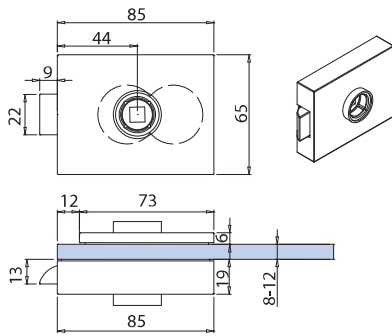

€ E.26

**V-540 2FLG**

€ E.27

**V-540 UV**

LAVORAZIONE VETRO  
GLASS PREPARATION  
GLASBEARBEITUNG

**V-540 Privacy**

**V-540 2FLG**

- Controserratura
- Strike box
- Gegenkasten