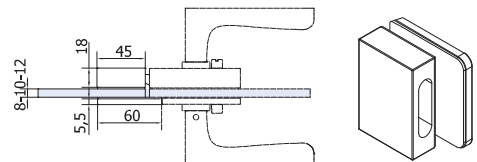

€ E.26

**V-540 2FLG**

€ E.27

**V-540 UV**

LAVORAZIONE VETRO  
GLASS PREPARATION  
GLASBEARBEITUNG

**V-540 Privacy**

**V-540 2FLG**

- Controserratura
- Strike box
- Gegenkasten