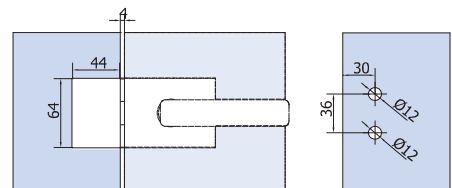

€ E.26

**V-540 2FLG**

€ E.27

**V-540 UV**

LAVORAZIONE VETRO  
GLASS PREPARATION  
GLASBEARBEITUNG

**V-540 Privacy**

**V-540 2FLG**

- Controserratura
- Strike box
- Gegenkasten