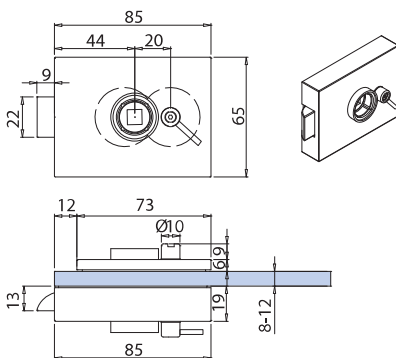

€ E.26

**V-540 2FLG**

€ E.27

**V-540 UV**

LAVORAZIONE VETRO  
GLASS PREPARATION  
GLASBEARBEITUNG

**V-540 Privacy**

**V-540 2FLG**

- Controserratura
- Strike box
- Gegenkasten