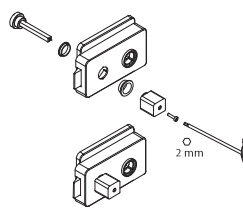

MV-900 WC
€ E.22