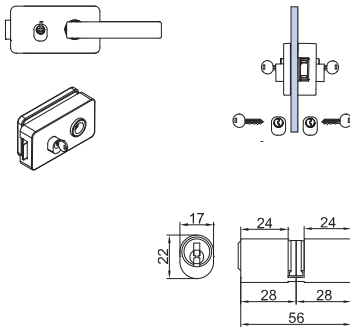

MV-900 I-LOCK

SERRATURE

MV-900 PZ

Patent Pending

- Serratura I-Lock altamente compatta. Maniglie, cilindri e contropiastre da ordinare a parte.
- High compacted lock. Handles, cylinders and strike plates not included, to order separately.
- Hohes Kompaktes Schloss. Griffe, Zylinder und Schließbleche nicht enthalten, separat zu bestellen

V-1731 Elektra
Maniglia / Handle / Griff

MV-900 UVD

V-1721 Preso
Maniglia / Handle / Griff

MV-900 WC

V-1685 Vola
Maniglia / Handle / Griff

MV-900 PZ
€ E.20

C-022
€ E.23

MV-900 UVD
€ E.21