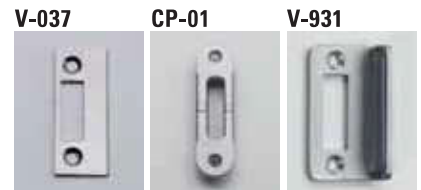

V-1731 Elektra
Maniglia / Handle / Griff

V-101 L-Form 90°
Maniglia / Handle / Griff

V- 900 PZ (AN / IX) € E.13

LAVORAZIONE VETRO ALTERNATIVA
ALTERNATIVE GLASS PREPARATION
ALTERNATIVE GLASBEARBEITUNG

V-900 2FLG

- Controserratura
- Strike box
- Gegenkasten

€ E.18

xme 409

xme 409d

nuove finiture
new finishes

AN
Alluminio anodizzato
Aluminium anodized
Aluminium Silberfarbig

IX
Acciaio inox satinato
Satin stainless steel
Edelstahl matt