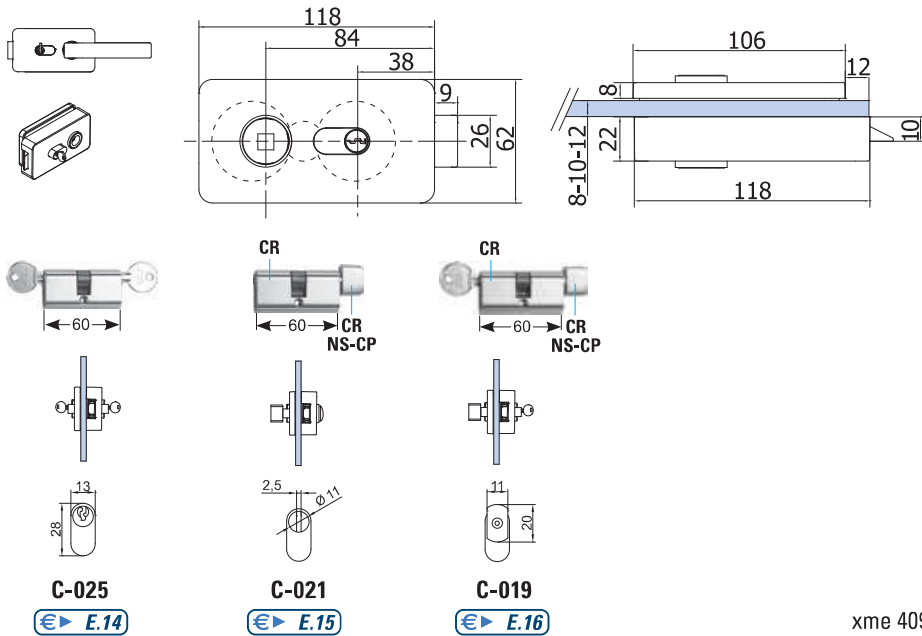

V-900 I-LOCK (AN / IX)

*nuove finiture
new finishes*

SERRATURE

V-900 PZ (AN / IX)

V-921
Maniglia / Handle / Griff

- Maniglie, cilindri e contropiastre da ordinare a parte.
- Handles, cylinders and strike plates not included, to order separately.
- Griffe, Zylinder und Schließbleche nicht enthalten, separat zu bestellen.

V-1731 Elektra
Maniglia / Handle / Griff

V-101 L-Form 90°
Maniglia / Handle / Griff

V- 900 PZ (AN / IX) € E.13

LAVORAZIONE VETRO ALTERNATIVA
ALTERNATIVE GLASS PREPARATION
ALTERNATIVE GLASBEARBEITUNG

V-900 2FLG

SERRATURE