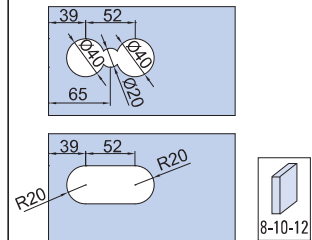

V-1731 Elektra
Maniglia / Handle / Griff

V-101 L-Form 90°
Maniglia / Handle / Griff

V- 900 PZ (AN / IX) € E.13

LAVORAZIONE VETRO ALTERNATIVA
ALTERNATIVE GLASS PREPARATION
ALTERNATIVE GLASBEARBEITUNG

V-900 2FLG