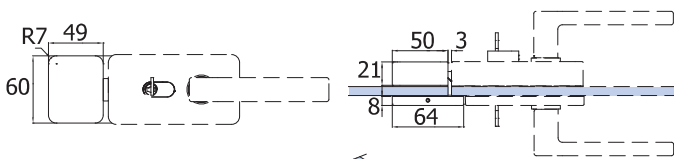

V-1731 Elektra
Maniglia / Handle / Griff

V-101 L-Form 90°
Maniglia / Handle / Griff

V- 900 PZ (AN / IX) € E.13

LAVORAZIONE VETRO ALTERNATIVA
ALTERNATIVE GLASS PREPARATION
ALTERNATIVE GLASBEARBEITUNG

V-900 2FLG

- Controserratura
- Strike box
- Gegenkasten

€ E.18

xme 409

xme 409d

nuove finiture
new finishes

AN
Alluminio anodizzato
Aluminium anodized
Aluminium Silberfarbig

IX
Acciaio inox satinato
Satin stainless steel
Edelstahl matt