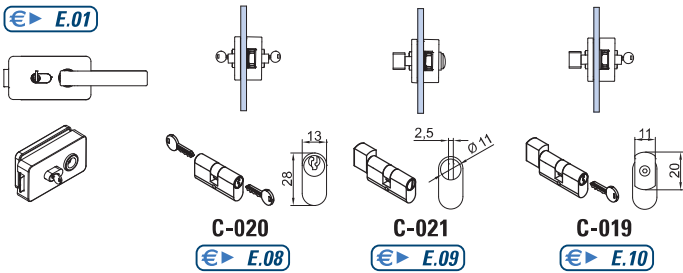

V-900 I-LOCK

*nuove finiture
new finishes*

V-900 PZ

Patent Pending

- Serratura I-Lock altamente compatta. Maniglie, cilindri e contropiastre da ordinare a parte.
- High compacted lock. Handles, cylinders and strike plates not included, to order separately.
- Hohes kompaktes Schloss. Griffe, Zylinder und Schließbleche nicht enthalten, separat zu bestellen

V-921
Maniglia / Handle / Griff

V-900 PZ

V-1762 Ratio
Maniglia / Handle / Griff

V-900 WC

V-1712 Morphos Light
Maniglia / Handle / Griff

V-900 PZ

€► E.01

C-020
€► E.08

C-021
€► E.09

C-019
€► E.10

V-900 UV

€► E.02

V-900 UVD

€► E.03

V-900 WC

€► E.04