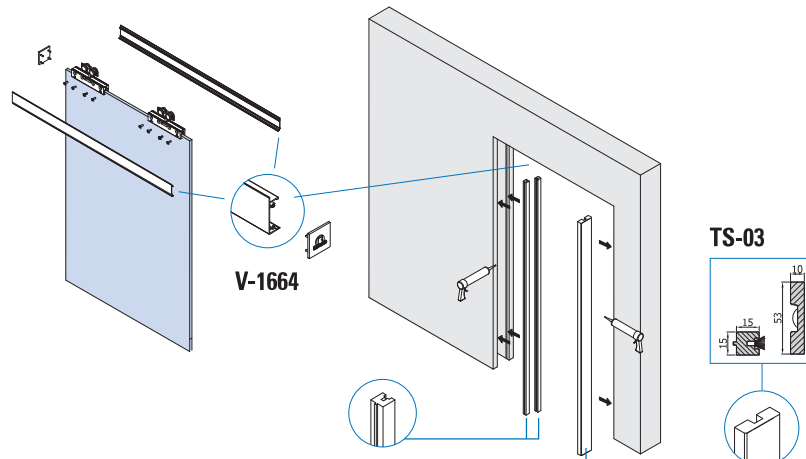

TS-03 € ▶ D.254

- Set profili legno grezzo verniciabili dal cliente per controtelai standard rasoparete (non forniti)
- Wooden profiles, paintable by customer, for flush pocket sliding doors systems (not supplied)
- Holz Profile, lackierbar, für in der Wand laufende Türen mit Kastenrahmensystem (nicht einschl.)