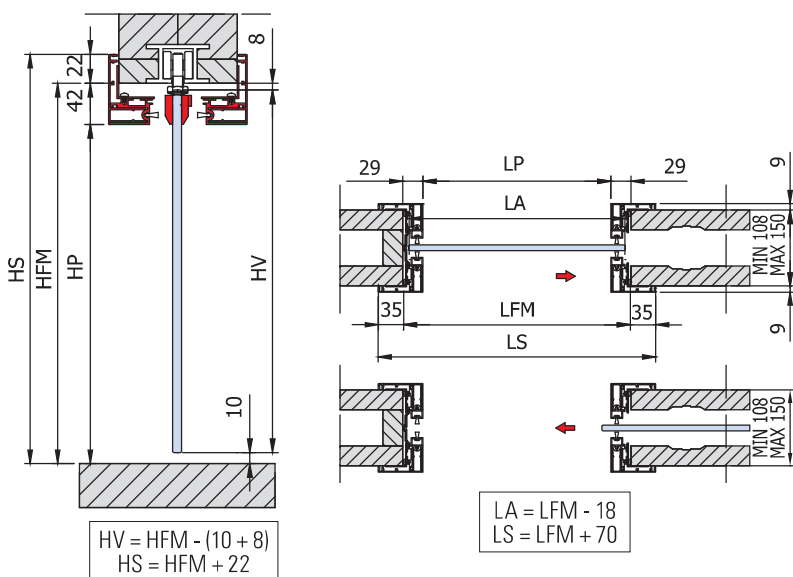

TS-04

TELAIO IN ALLUMINIO PER PORTA A SCOMPARSA
ALUMINIUM FRAME FOR FLUSH POCKET SLIDING DOOR / ALUZARGE FÜR SCHIEBETÜREN IN DER WAND LAUFEND

TS-04- ACCESS

- Anta tutto-vetro con pinze V-011.
- With frameless glass door and clamps V-011.
- Mit Ganzglasschiebetüren und V-011 Klemmen.

€ ▶ D.251

TS-04 ANTA VETRO					
VERSIONE CON ANTA IN VETRO					
VERSION WITH FRAMELESS DOOR					
MIT GANZGLASSCHIEBETÜREN					
VETRO GLASS GLAS		FORO SU MURO WALLING UP HOLE EINBAULICHTE		LUCE PASSAGGIO PASSAGE CLEARANCE DURCHGANG	
LV	HV	LFM	HFM	LP	HP
Larghezza Width Breite	Altezza Height Höhe	Larghezza Width Breite	Altezza Height Höhe	Larghezza Width Breite	Altezza Height Höhe
625	2028	650	2050	580	2004
	2128		2150		2104
725	2028	750	2050	680	2004
	2128		2150		2104
825	2028	850	2050	780	2004
	2128		2150		2104
925	2028	950	2050	880	2004
	2128		2150		2104
1025	2028	1050	2050	980	2004
	2128		2150		2104
1125	2028	1150	2050	1080	2004
	2128		2150		2104
1225	2028	1250	2050	1180	2004
	2128		2150		2104

V-1664-1 (L=1000 mm) V-1664-1,5 (L=1500 mm)

- Pinza V-1664 disponibile per telaio in alluminio TS-04
- Clamp V-1664 available for aluminium door frame TS-04
- Klemmen V-1664 verfügbar für aluzarge TS-04