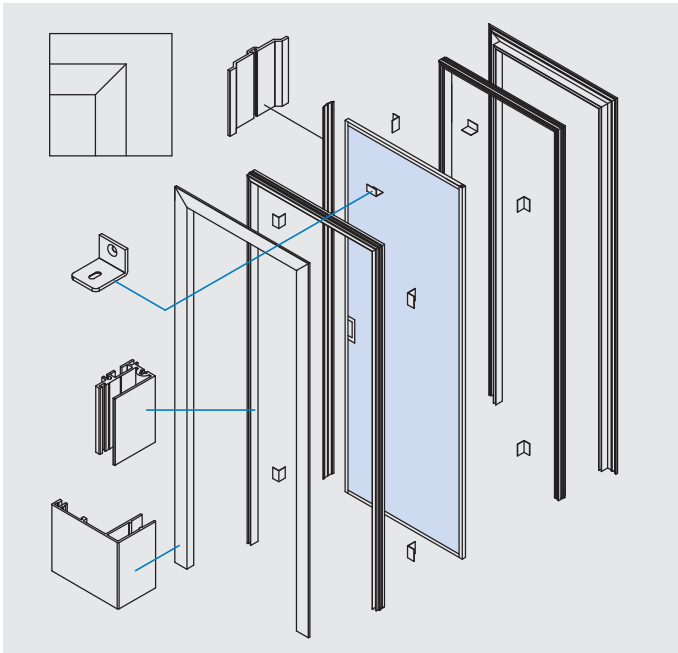

- Anta intelaiata P0-290
- Door with aluminium panel P0-290.
- Schiebetür mit Aluminium Flügelrahmen P0-290.

€ ▶ D.252