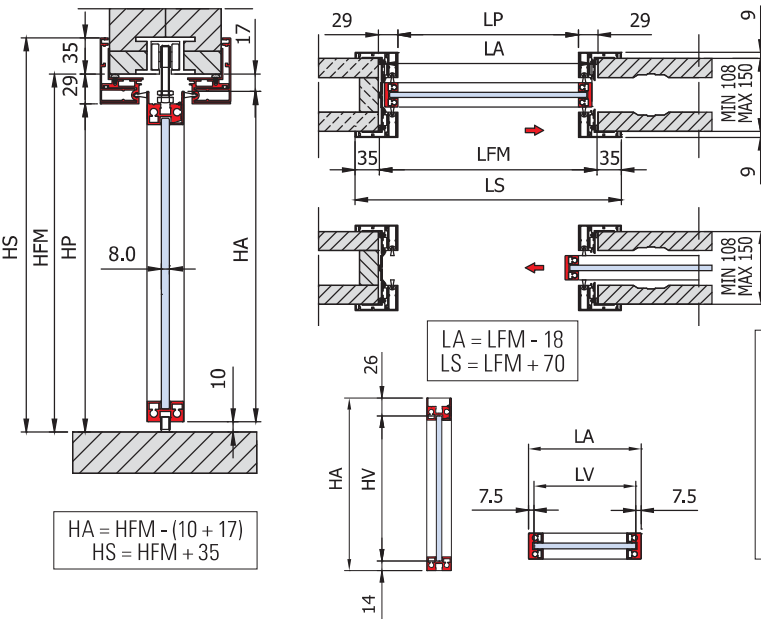

€ ▶ D.251

TS-04 ANTA VETRO					
VERSIONE CON ANTA IN VETRO					
VERSION WITH FRAMELESS DOOR					
MIT GANZGLASSCHIEBETÜREN					
VETRO GLASS GLAS		FORO SU MURO WALLING UP HOLE EINBAULICHTE		LUCE PASSAGGIO PASSAGE CLEARANCE DURCHGANG	
LV	HV	LFM	HFM	LP	HP
Larghezza Width Breite	Altezza Height Höhe	Larghezza Width Breite	Altezza Height Höhe	Larghezza Width Breite	Altezza Height Höhe
625	2028	650	2050	580	2004
	2128		2150		2104
725	2028	750	2050	680	2004
	2128		2150		2104
825	2028	850	2050	780	2004
	2128		2150		2104
925	2028	950	2050	880	2004
	2128		2150		2104
1025	2028	1050	2050	980	2004
	2128		2150		2104
1125	2028	1150	2050	1080	2004
	2128		2150		2104
1225	2028	1250	2050	1180	2004
	2128		2150		2104

V-1664-1 (L=1000 mm) V-1664-1,5 (L=1500 mm)

- Pinza V-1664 disponibile per telaio in alluminio TS-04
- Clamp V-1664 available for aluminium door frame TS-04
- Klemmen V-1664 verfügbar für aluzarge TS-04

- CONTROTELAIO NON FORNITO
- POCKET SYSTEM NOT SUPPLIED
- KASTENSYSTEM NICHT EINSCHL

€ ▶ D.253

- Anta intelaiata P0-290
- Door with aluminium panel P0-290.
- Schiebetür mit Aluminium Flügelrahmen P0-290.

€ ▶ D.252

TS-04 ANTA INT					
VERSIONE CON PORTA INTELAIATA P0-290					
VERSION WITH ALUMINIUM SLIDING DOOR P0-290					
MIT ALUMINIUM FLÜGELRAHMEN P0-290					
PANNELLO PANEL FLÜGEL		FORO SU MURO WALLING UP HOLE EINBAULICHTE		LUCE PASSAGGIO PASSAGE CLEARANCE DURCHGANG	
LA	HA	LFM	HFM	LP	HP
Larghezza Width Breite	Altezza Height Höhe	Larghezza Width Breite	Altezza Height Höhe	Larghezza Width Breite	Altezza Height Höhe
625	2023	650	2050	580	2021
	2123		2150		2121
725	2023	750	2050	680	2021
	2123		2150		2121
825	2023	850	2050	780	2021
	2123		2150		2121
925	2023	950	2050	880	2021
	2123		2150		2121
1025	2023	1050	2050	980	2021
	2123		2150		2121
1125	2023	1150	2050	1080	2021
	2123		2150		2121
1225	2023	1250	2050	1180	2021
	2123		2150		2121