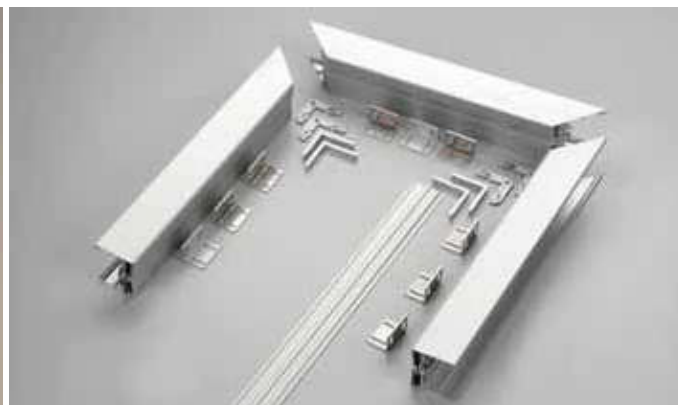

TS-04

TELAIO IN ALLUMINIO PER PORTA A SCOMPARSA
ALUMINIUM FRAME FOR FLUSH POCKET SLIDING DOOR / ALUZARGE FÜR SCHIEBETÜREN IN DER WAND LAUFEND

TS-04- ACCESS

- Anta tutto-vetro con pinze V-011.
- With frameless glass door and clamps V-011.
- Mit Ganzglasschiebetüren und V-011 Klemmen.

€ ▶ D.251

TS-04 ANTA VETRO					
VERSIONE CON ANTA IN VETRO					
VERSION WITH FRAMELESS DOOR					
MIT GANZGLASSCHIEBETÜREN					
VETRO GLASS GLAS		FORO SU MURO WALLING UP HOLE EINBAULICHTE		LUCE PASSAGGIO PASSAGE CLEARANCE DURCHGANG	
LV	HV	LFM	HFM	LP	HP
Larghezza Width Breite	Altezza Height Höhe	Larghezza Width Breite	Altezza Height Höhe	Larghezza Width Breite	Altezza Height Höhe
625	2028	650	2050	580	2004
	2128		2150		2104
725	2028	750	2050	680	2004
	2128		2150		2104
825	2028	850	2050	780	2004
	2128		2150		2104
925	2028	950	2050	880	2004
	2128		2150		2104
1025	2028	1050	2050	980	2004
	2128		2150		2104
1125	2028	1150	2050	1080	2004
	2128		2150		2104
1225	2028	1250	2050	1180	2004
	2128		2150		2104

V-1664-1 (L=1000 mm) V-1664-1,5 (L=1500 mm)

- Pinza V-1664 disponibile per telaio in alluminio TS-04
- Clamp V-1664 available for aluminium door frame TS-04
- Klemmen V-1664 verfügbar für aluzarge TS-04

€ ▶ D.252

TS-04 ANTA INT					
VERSIONE CON PORTA INTELAIATA P0-290					
VERSION WITH ALUMINIUM SLIDING DOOR P0-290					
MIT ALUMINIUM FLÜGELRAHMEN P0-290					
PANNELLO PANEL FLÜGEL		FORO SU MURO WALLING UP HOLE EINBAULICHTE		LUCE PASSAGGIO PASSAGE CLEARANCE DURCHGANG	
LA	HA	LFM	HFM	LP	HP
Larghezza Width Breite	Altezza Height Höhe	Larghezza Width Breite	Altezza Height Höhe	Larghezza Width Breite	Altezza Height Höhe
625	2023	650	2050	580	2021
	2123		2150		2121
725	2023	750	2050	680	2021
	2123		2150		2121
825	2023	850	2050	780	2021
	2123		2150		2121
925	2023	950	2050	880	2021
	2123		2150		2121
1025	2023	1050	2050	980	2021
	2123		2150		2121
1125	2023	1150	2050	1080	2021
	2123		2150		2121
1225	2023	1250	2050	1180	2021
	2123		2150		2121