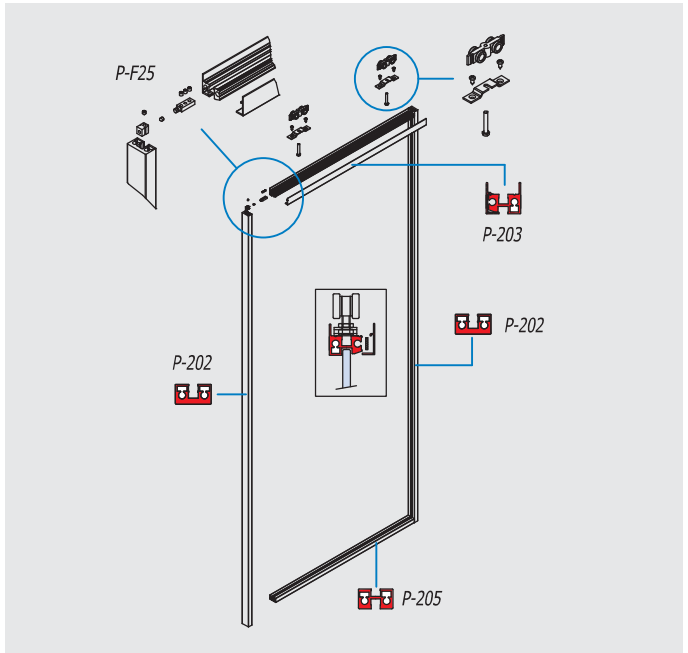

- Anta intelaiata P0-290
- Door with aluminium panel P0-290.
- Schiebetür mit Aluminium Flügelrahmen P0-290.

€ ▶ D.252