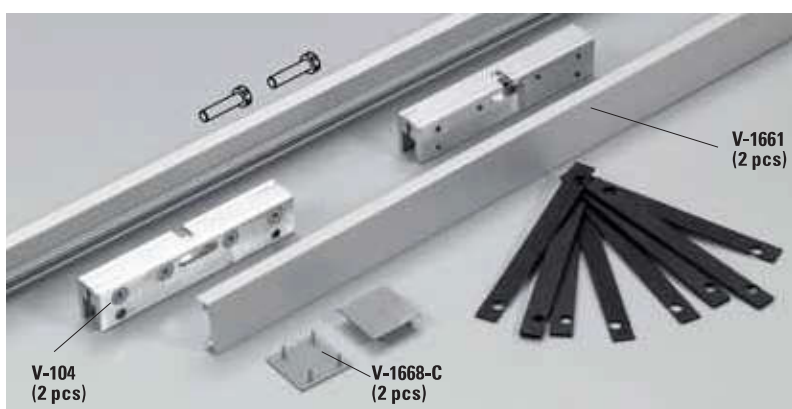

TS-04

TELAIO IN ALLUMINIO PER PORTA A SCOMPARSA
ALUMINIUM FRAME FOR FLUSH POCKET SLIDING DOOR / ALUZARGE FÜR SCHIEBETÜREN IN DER WAND LAUFEND

TS-04- ACCESS

- Anta tutto-vetro con pinze V-011.
- With frameless glass door and clamps V-011.
- Mit Ganzglasschiebetüren und V-011 Klemmen.

€ ▶ D.251

TS-04 ANTA VETRO					
VERSIONE CON ANTA IN VETRO					
VERSION WITH FRAMELESS DOOR					
MIT GANZGLASSCHIEBETÜREN					
VETRO GLASS GLAS		FORO SU MURO WALLING UP HOLE EINBAULICHTE		LUCE PASSAGGIO PASSAGE CLEARANCE DURCHGANG	
LV	HV	LFM	HFM	LP	HP
Larghezza Width Breite	Altezza Height Höhe	Larghezza Width Breite	Altezza Height Höhe	Larghezza Width Breite	Altezza Height Höhe
625	2028	650	2050	580	2004
	2128		2150		2104
725	2028	750	2050	680	2004
	2128		2150		2104
825	2028	850	2050	780	2004
	2128		2150		2104
925	2028	950	2050	880	2004
	2128		2150		2104
1025	2028	1050	2050	980	2004
	2128		2150		2104
1125	2028	1150	2050	1080	2004
	2128		2150		2104
1225	2028	1250	2050	1180	2004
	2128		2150		2104

V-1664-1 (L=1000 mm) V-1664-1,5 (L=1500 mm)

- Pinza V-1664 disponibile per telaio in alluminio TS-04
- Clamp V-1664 available for aluminium door frame TS-04
- Klemmen V-1664 verfügbar für aluzarge TS-04