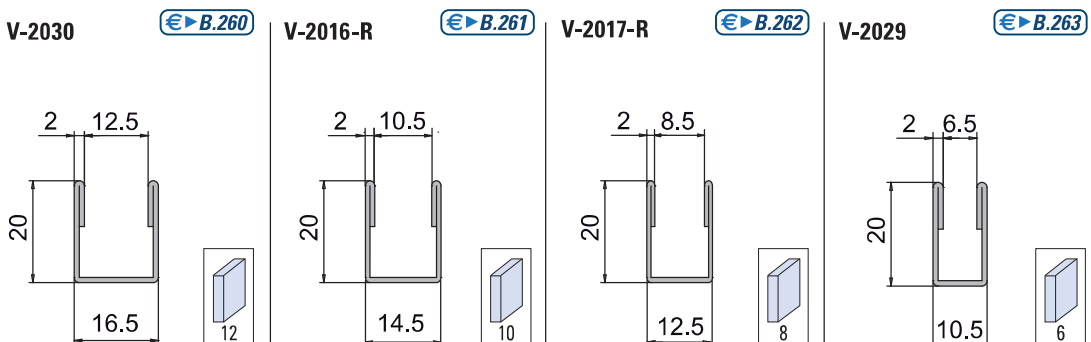

CANALINE "U" CON BORDO A SPIGOLO VIVO L = 2500 mm U PROFILES / U-PROFILE

IX IL
Materiale / Material / Material
Inox AISI 304

CANALINE "U" CON BORDO RIPIEGATO L = 2500 mm U PROFILES WITH FOLDED EDGE / U-PROFILE MIT ABGERUNDETER KANTE

IX IL
Materiale / Material / Material
Inox AISI 304

CANALINE "U"

ANGOLARI L = 2500 mm

L PROFILES / L-PROFILE

IX IL
 Materiale / Material / Material
 Inox AISI 304

CANALINE CON ALETTA LATERALE L = 2500 mm

U PROFILES WITH SIDE PLATE / U-PROFILE MIT SEITLICHER PLATTE

IX IL
 Materiale / Material / Material
 Inox AISI 304

CANALINE CON ALETTA L = 2500 mm

U PROFILES WITH PLATE / U-PROFILE MIT PLATTE

IX IL
 Materiale / Material / Material
 Inox AISI 304

CANALINE "U"

PROFILO PER FISSO A MURO CON GUARNIZIONE

PROFILE WITH GASKET FOR FIXED SIDE PANEL / PROFIL FÜR SEITLICHE FESTVERGLASUNG MIT DICHTUNG

BX-PF-01

€ ▶ B.235

- Profilo per fisso a muro con fresatura per accoppiamento con profili a terra BX-PT-01. Barre da 2200 mm fino a esaurimento scorte. Disponibilità di barre con lunghezza da 2500 mm da verificare con ufficio commerciale.
- Profile for fixed side panel with milling for coupling with floor profiles BX-PT-01. Bars of 2200 mm will be discontinued. Availability of bars with length of 2500 mm to be checked with sales office.
- Profil für seitliche Festverglasung mit fräsung für Verbindung mit Bodenprofile BX-PT-01. Profile in 2200 mm Länge lieferbar solange der Vorrat reicht. Die Verfügbarkeit von Profile in 2500 mm Länge ist mit dem Verkaufsbüro abzustimmen.