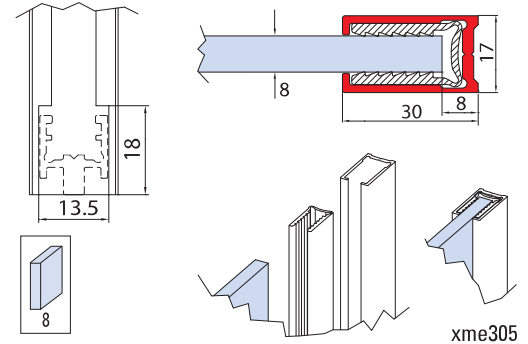

IX IL
Materiale / Material / Material
Inox AISI 304

CANALINE "U"

ANGOLARI L = 2500 mm

L PROFILES / L-PROFILE

IX IL
 Materiale / Material / Material
 Inox AISI 304

CANALINE CON ALETTA LATERALE L = 2500 mm

U PROFILES WITH SIDE PLATE / U-PROFILE MIT SEITLICHER PLATTE

IX IL
 Materiale / Material / Material
 Inox AISI 304

CANALINE CON ALETTA L = 2500 mm

U PROFILES WITH PLATE / U-PROFILE MIT PLATTE

IX IL
 Materiale / Material / Material
 Inox AISI 304

CANALINE "U"

PROFILO PER FISSO A MURO CON GUARNIZIONE

PROFILE WITH GASKET FOR FIXED SIDE PANEL / PROFIL FÜR SEITLICHE FESTVERGLASUNG MIT DICHTUNG

BX-PF-01

€ ▶ B.235

- Profilo per fisso a muro con fresatura per accoppiamento con profili a terra BX-PT-01. Barre da 2200 mm fino a esaurimento scorte. Disponibilità di barre con lunghezza da 2500 mm da verificare con ufficio commerciale.
- Profile for fixed side panel with milling for coupling with floor profiles BX-PT-01. Bars of 2200 mm will be discontinued. Availability of bars with length of 2500 mm to be checked with sales office.
- Profil für seitliche Festverglasung mit fräsung für Verbindung mit Bodenprofile BX-PT-01. Profile in 2200 mm Länge lieferbar solange der Vorrat reicht. Die Verfügbarkeit von Profile in 2500 mm Länge ist mit dem Verkaufsbüro abzustimmen.

CR - NO

xme305

BX-PF-02

€ ▶ B.254

- Profilo per fisso a muro. Barre da 2200 mm fino a esaurimento scorte. Disponibilità di barre con lunghezza da 2500 mm da verificare con ufficio commerciale.
- Profile for fixed side panel. Bars of 2200 mm will be discontinued. Availability of bars with length of 2500 mm to be checked with sales office.
- Profil für seitliche Festverglasung. Profile in 2200 mm Länge lieferbar solange der Vorrat reicht. Die Verfügbarkeit von Profile in 2500 mm Länge ist mit dem Verkaufsbüro abzustimmen.