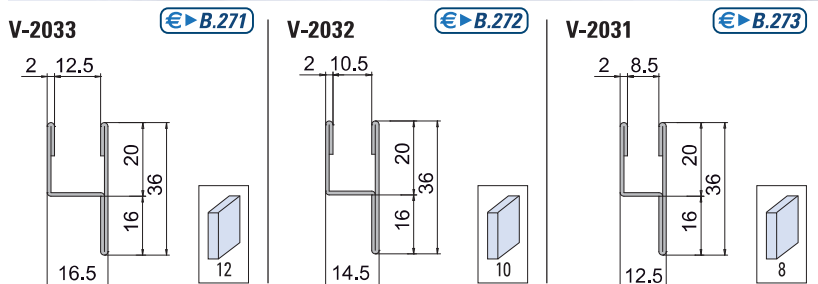

CANALINE "U" CON BORDO A SPIGOLO VIVO L = 2500 mm U PROFILES / U-PROFILE

IX IL
Materiale / Material / Material
Inox AISI 304

CANALINE "U" CON BORDO RIPIEGATO L = 2500 mm U PROFILES WITH FOLDED EDGE / U-PROFILE MIT ABGERUNDETER KANTE

IX IL
Materiale / Material / Material
Inox AISI 304

CANALINE "U"

ANGOLARI L = 2500 mm

L PROFILES / L-PROFILE

IX IL
 Materiale / Material / Material
 Inox AISI 304

CANALINE CON ALETTA LATERALE L = 2500 mm

U PROFILES WITH SIDE PLATE / U-PROFILE MIT SEITLICHER PLATTE

IX IL
 Materiale / Material / Material
 Inox AISI 304

CANALINE CON ALETTA L = 2500 mm

U PROFILES WITH PLATE / U-PROFILE MIT PLATTE

IX IL
 Materiale / Material / Material
 Inox AISI 304

CANALINE "U"

PROFILO PER FISSO A MURO CON GUARNIZIONE

PROFILE WITH GASKET FOR FIXED SIDE PANEL / PROFIL FÜR SEITLICHE FESTVERGLASUNG MIT DICHTUNG

BX-PF-01

€ ▶ B.235

- Profilo per fisso a muro con fresatura per accoppiamento con profili a terra BX-PT-01. Barre da 2200 mm fino a esaurimento scorte. Disponibilità di barre con lunghezza da 2500 mm da verificare con ufficio commerciale.
- Profile for fixed side panel with milling for coupling with floor profiles BX-PT-01. Bars of 2200 mm will be discontinued. Availability of bars with length of 2500 mm to be checked with sales office.
- Profil für seitliche Festverglasung mit fräsung für Verbindung mit Bodenprofile BX-PT-01. Profile in 2200 mm Länge lieferbar solange der Vorrat reicht. Die Verfügbarkeit von Profile in 2500 mm Länge ist mit dem Verkaufsbüro abzustimmen.