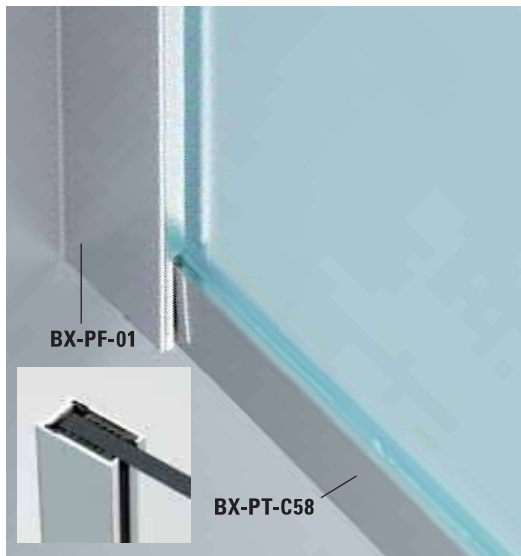

IX IL
Materiale / Material / Material
Inox AISI 304

CANALINE "U"

ANGOLARI L = 2500 mm

L PROFILES / L-PROFILE

IX IL
 Materiale / Material / Material
 Inox AISI 304

CANALINE CON ALETTA LATERALE L = 2500 mm

U PROFILES WITH SIDE PLATE / U-PROFILE MIT SEITLICHER PLATTE

IX IL
 Materiale / Material / Material
 Inox AISI 304

CANALINE CON ALETTA L = 2500 mm

U PROFILES WITH PLATE / U-PROFILE MIT PLATTE

IX IL
 Materiale / Material / Material
 Inox AISI 304

CANALINE "U"

PROFILO PER FISSO A MURO CON GUARNIZIONE

PROFILE WITH GASKET FOR FIXED SIDE PANEL / PROFIL FÜR SEITLICHE FESTVERGLASUNG MIT DICHTUNG

BX-PF-01

€ ▶ B.235

- Profilo per fisso a muro con fresatura per accoppiamento con profili a terra BX-PT-01. Barre da 2200 mm fino a esaurimento scorte. Disponibilità di barre con lunghezza da 2500 mm da verificare con ufficio commerciale.
- Profile for fixed side panel with milling for coupling with floor profiles BX-PT-01. Bars of 2200 mm will be discontinued. Availability of bars with length of 2500 mm to be checked with sales office.
- Profil für seitliche Festverglasung mit fräsung für Verbindung mit Bodenprofile BX-PT-01. Profile in 2200 mm Länge lieferbar solange der Vorrat reicht. Die Verfügbarkeit von Profile in 2500 mm Länge ist mit dem Verkaufsbüro abzustimmen.

CR - NO

xme305

BX-PF-02

€ ▶ B.254

- Profilo per fisso a muro. Barre da 2200 mm fino a esaurimento scorte. Disponibilità di barre con lunghezza da 2500 mm da verificare con ufficio commerciale.
- Profile for fixed side panel. Bars of 2200 mm will be discontinued. Availability of bars with length of 2500 mm to be checked with sales office.
- Profil für seitliche Festverglasung. Profile in 2200 mm Länge lieferbar solange der Vorrat reicht. Die Verfügbarkeit von Profile in 2500 mm Länge ist mit dem Verkaufsbüro abzustimmen.