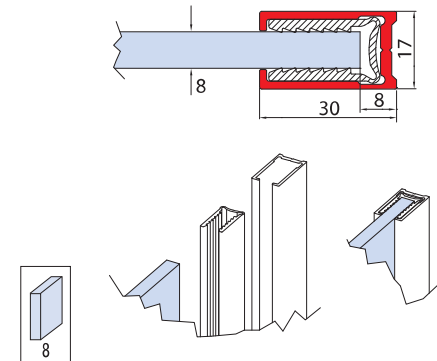

xme305

CANALINE "U"

CR
Cromo lucido
Polished chrome
Chrom glänzend

NO
Nero opaco
Matt black
Schwarz matt