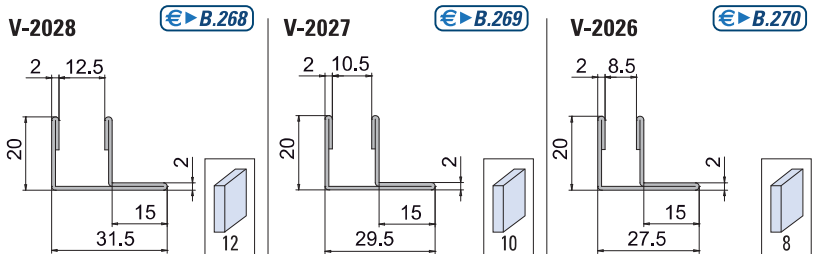

IX IL
Materiale / Material / Material
Inox AISI 304

CANALINE "U"

ANGOLARI L = 2500 mm

L PROFILES / L-PROFILE

IX IL
 Materiale / Material / Material
 Inox AISI 304

CANALINE CON ALETTA LATERALE L = 2500 mm

U PROFILES WITH SIDE PLATE / U-PROFILE MIT SEITLICHER PLATTE

IX IL
 Materiale / Material / Material
 Inox AISI 304

CANALINE CON ALETTA L = 2500 mm

U PROFILES WITH PLATE / U-PROFILE MIT PLATTE

IX IL
 Materiale / Material / Material
 Inox AISI 304

CANALINE "U"

PROFILO PER FISSO A MURO CON GUARNIZIONE

PROFILE WITH GASKET FOR FIXED SIDE PANEL / PROFIL FÜR SEITLICHE FESTVERGLASUNG MIT DICHTUNG

BX-PF-01

€ ▶ B.235

- Profilo per fisso a muro con fresatura per accoppiamento con profili a terra BX-PT-01. Barre da 2200 mm fino a esaurimento scorte. Disponibilità di barre con lunghezza da 2500 mm da verificare con ufficio commerciale.
- Profile for fixed side panel with milling for coupling with floor profiles BX-PT-01. Bars of 2200 mm will be discontinued. Availability of bars with length of 2500 mm to be checked with sales office.
- Profil für seitliche Festverglasung mit fräsung für Verbindung mit Bodenprofile BX-PT-01. Profile in 2200 mm Länge lieferbar solange der Vorrat reicht. Die Verfügbarkeit von Profile in 2500 mm Länge ist mit dem Verkaufsbüro abzustimmen.

CR - NO

xme305

BX-PF-02

€ ▶ B.254

- Profilo per fisso a muro. Barre da 2200 mm fino a esaurimento scorte. Disponibilità di barre con lunghezza da 2500 mm da verificare con ufficio commerciale.
- Profile for fixed side panel. Bars of 2200 mm will be discontinued. Availability of bars with length of 2500 mm to be checked with sales office.
- Profil für seitliche Festverglasung. Profile in 2200 mm Länge lieferbar solange der Vorrat reicht. Die Verfügbarkeit von Profile in 2500 mm Länge ist mit dem Verkaufsbüro abzustimmen.