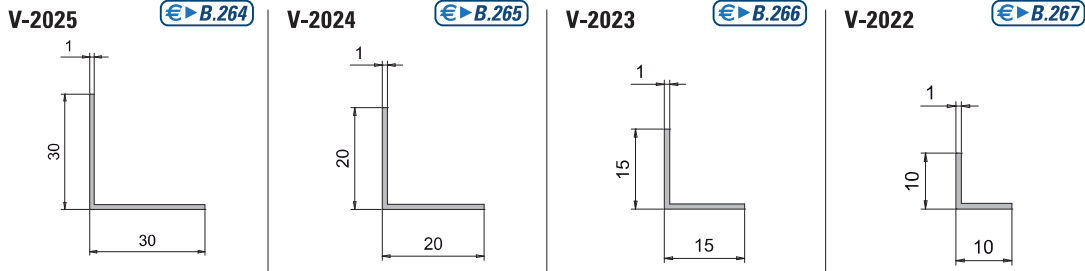

CANALINE "U" CON BORDO A SPIGOLO VIVO L = 2500 mm U PROFILES / U-PROFILE

IX IL
Materiale / Material / Material
Inox AISI 304

CANALINE "U" CON BORDO RIPIEGATO L = 2500 mm U PROFILES WITH FOLDED EDGE / U-PROFILE MIT ABGERUNDETER KANTE

IX IL
Materiale / Material / Material
Inox AISI 304

CANALINE "U"

ANGOLARI L = 2500 mm

L PROFILES / L-PROFILE

IX IL
 Materiale / Material / Material
 Inox AISI 304

CANALINE CON ALETTA LATERALE L = 2500 mm

U PROFILES WITH SIDE PLATE / U-PROFILE MIT SEITLICHER PLATTE

IX IL
 Materiale / Material / Material
 Inox AISI 304

CANALINE CON ALETTA L = 2500 mm

U PROFILES WITH PLATE / U-PROFILE MIT PLATTE

IX IL
 Materiale / Material / Material
 Inox AISI 304

CANALINE "U"

PROFILO PER FISSO A MURO CON GUARNIZIONE

PROFILE WITH GASKET FOR FIXED SIDE PANEL / PROFIL FÜR SEITLICHE FESTVERGLASUNG MIT DICHTUNG

BX-PF-01

€ ▶ B.235

- Profilo per fisso a muro con fresatura per accoppiamento con profili a terra BX-PT-01. Barre da 2200 mm fino a esaurimento scorte. Disponibilità di barre con lunghezza da 2500 mm da verificare con ufficio commerciale.
- Profile for fixed side panel with milling for coupling with floor profiles BX-PT-01. Bars of 2200 mm will be discontinued. Availability of bars with length of 2500 mm to be checked with sales office.
- Profil für seitliche Festverglasung mit fräsung für Verbindung mit Bodenprofile BX-PT-01. Profile in 2200 mm Länge lieferbar solange der Vorrat reicht. Die Verfügbarkeit von Profile in 2500 mm Länge ist mit dem Verkaufsbüro abzustimmen.