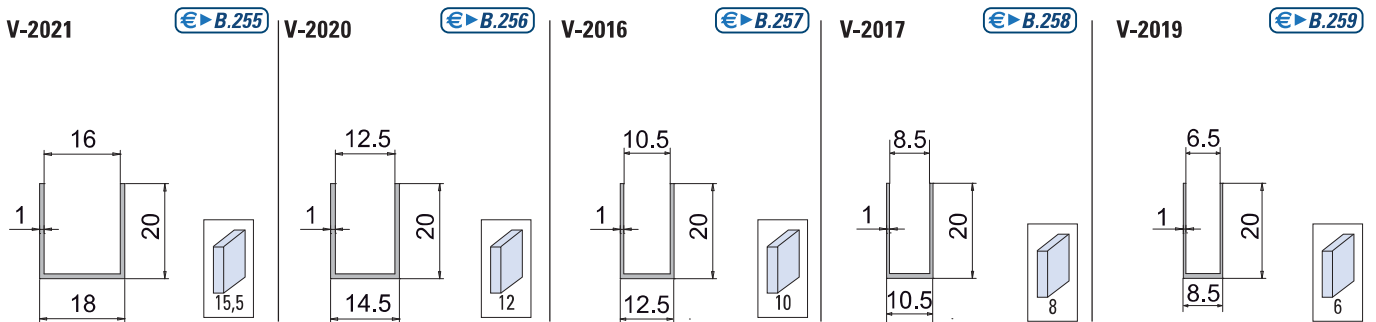

CANALINE "U" CON BORDO A SPIGOLO VIVO L = 2500 mm U PROFILES / U-PROFILE

IX IL
Materiale / Material / Material
Inox AISI 304

CANALINE "U" CON BORDO RIPIEGATO L = 2500 mm U PROFILES WITH FOLDED EDGE / U-PROFILE MIT ABGERUNDETER KANTE

IX IL
Materiale / Material / Material
Inox AISI 304

CANALINE "U"

ANGOLARI L = 2500 mm

L PROFILES / L-PROFILE

IX IL
 Materiale / Material / Material
 Inox AISI 304

CANALINE CON ALETTA LATERALE L = 2500 mm

U PROFILES WITH SIDE PLATE / U-PROFILE MIT SEITLICHER PLATTE

IX IL
 Materiale / Material / Material
 Inox AISI 304

CANALINE CON ALETTA L = 2500 mm

U PROFILES WITH PLATE / U-PROFILE MIT PLATTE

IX IL
 Materiale / Material / Material
 Inox AISI 304

CANALINE "U"

PROFILO PER FISSO A MURO CON GUARNIZIONE

PROFILE WITH GASKET FOR FIXED SIDE PANEL / PROFIL FÜR SEITLICHE FESTVERGLASUNG MIT DICHTUNG

BX-PF-01

€ ▶ B.235

- Profilo per fisso a muro con fresatura per accoppiamento con profili a terra BX-PT-01. Barre da 2200 mm fino a esaurimento scorte. Disponibilità di barre con lunghezza da 2500 mm da verificare con ufficio commerciale.
- Profile for fixed side panel with milling for coupling with floor profiles BX-PT-01. Bars of 2200 mm will be discontinued. Availability of bars with length of 2500 mm to be checked with sales office.
- Profil für seitliche Festverglasung mit fräsung für Verbindung mit Bodenprofile BX-PT-01. Profile in 2200 mm Länge lieferbar solange der Vorrat reicht. Die Verfügbarkeit von Profile in 2500 mm Länge ist mit dem Verkaufsbüro abzustimmen.