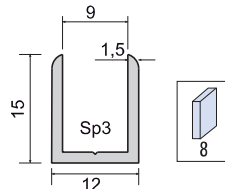

L = 3000 mm

CR - AN

**B-137**

 ▶ **B.247**

- Canalina spigoli vivi.
- Sharp corner "U" channel.
- U-Profil Aluminium.

L = 3000 mm

CR - AN

**B-136**

 ▶ **B.248**

- Canalina con bordi arrotondati.
- "U" channel.
- "U"-Profil Aluminium.

L = 3000 mm

CR - NO

Matt Black

BX-PT-C56 (optional)

B-136-C60 (optional)

**BX-PT-C58**

 ▶ **B.249**

 ▶ **B.250**

- Profilo a terra.
- Floor profile.
- Bodenprofil.

L = 1500 / 3000 mm

CR - NO

**BX-PT-C56**

 ▶ **B.251**

- Coperchio per profilo a terra BX-PT-C58 per tratto entrata doccia.
- Cover profile for floor profile BX-PT-C58, shower entry.
- Profilabdeckung Bodenprofil BX-PT-C58, Duscheinstieg.