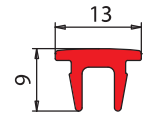

 ▶ **B.248**

- Canalina con bordi arrotondati.
- "U" channel.
- "U"-Profil Aluminium.

L = 3000 mm

CR - NO

Matt Black

BX-PT-C56 (optional)

B-136-C60 (optional)

**BX-PT-C58**

 ▶ **B.249**

 ▶ **B.250**

- Profilo a terra.
- Floor profile.
- Bodenprofil.

L = 1500 / 3000 mm

CR - NO

**BX-PT-C56**

 ▶ **B.251**

- Coperchio per profilo a terra BX-PT-C58 per tratto entrata doccia.
- Cover profile for floor profile BX-PT-C58, shower entry.
- Profilabdeckung Bodenprofil BX-PT-C58, Duscheinstieg.

L = 1500 / 3000 mm

CR - NO

 BX-PF-01  
▶ 144

 BX-PF-02  
▶ 144

xla367b

xla308

**CR**  
 Cromo lucido  
 Polished chrome  
 Chrom glänzend

**AN**  
 Alluminio anodizzato  
 Aluminium anodized  
 Aluminium Silberfarbig