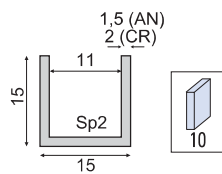

L = 3000 mm

CR - AN

**B-137**

 ▶ **B.247**

- Canalina spigoli vivi.
- Sharp corner "U" channel.
- U-Profil Aluminium.

L = 3000 mm

CR - AN

**B-136**

 ▶ **B.248**

- Canalina con bordi arrotondati.
- "U" channel.
- "U"-Profil Aluminium.

L = 3000 mm

CR - NO

Matt Black

BX-PT-C56 (optional)

B-136-C60 (optional)

**BX-PT-C58**