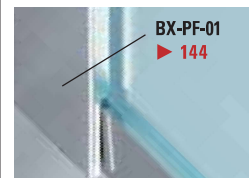

 ▶ **B.248**

- Canalina con bordi arrotondati.
- "U" channel.
- "U"-Profil Aluminium.

L = 3000 mm

CR - NO

Matt Black

BX-PT-C56 (optional)

B-136-C60 (optional)

**BX-PT-C58**

 ▶ **B.249**

 ▶ **B.250**

- Profilo a terra.
- Floor profile.
- Bodenprofil.

L = 1500 / 3000 mm

CR - NO

**BX-PT-C56**

 ▶ **B.251**

- Coperchio per profilo a terra BX-PT-C58 per tratto entrata doccia.
- Cover profile for floor profile BX-PT-C58, shower entry.
- Profilabdeckung Bodenprofil BX-PT-C58, Duscheinstieg.

L = 1500 / 3000 mm

CR - NO

 BX-PF-01  
▶ 144

 BX-PF-02  
▶ 144

xla367b

xla308

**CR**  
 Cromo lucido  
 Polished chrome  
 Chrom glänzend

**AN**  
 Alluminio anodizzato  
 Aluminium anodized  
 Aluminium Silberfarbig