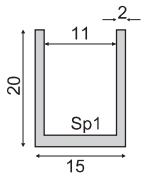

B-138

▶ **B.246**

- Canalina spigoli vivi.
- Sharp corner "U" channel.
- U-Profil Aluminium.

L = 3000 mm

CR - AN

B-137

▶ **B.247**

- Canalina spigoli vivi.
- Sharp corner "U" channel.
- U-Profil Aluminium.

L = 3000 mm

CR - AN

B-136

▶ **B.248**

- Canalina con bordi arrotondati.
- "U" channel.
- "U"-Profil Aluminium.

L = 3000 mm

CR - NO

BX-PT-C58

▶ **B.249**

▶ **B.250**

- Profilo a terra.
- Floor profile.
- Bodenprofil.

L = 1500 / 3000 mm

CR - NO

BX-PT-C56

▶ **B.251**

- Coperchio per profilo a terra BX-PT-C58 per tratto entrata doccia.
- Cover profile for floor profile BX-PT-C58, shower entry.
- Profilabdeckung Bodenprofil BX-PT-C58, Duscheinstieg.

L = 1500 / 3000 mm

CR - NO

xla367b

xla308

CR
Cromo lucido
Polished chrome
Chrom glänzend

AN
Alluminio anodizzato
Aluminium anodized
Aluminium Silberfarbig

NO
Nero opaco
Matt black
Schwarz matt