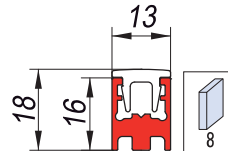

L = 3000 mm

CR - AN

**B-137**

 ▶ **B.247**

- Canalina spigoli vivi.
- Sharp corner "U" channel.
- U-Profil Aluminium.

L = 3000 mm

CR - AN

**B-136**

 ▶ **B.248**

- Canalina con bordi arrotondati.
- "U" channel.
- "U"-Profil Aluminium.

L = 3000 mm

CR - NO

Matt Black

BX-PT-C56 (optional)

B-136-C60 (optional)

**BX-PT-C58**

 ▶ **B.249**

 ▶ **B.250**

- Profilo a terra.
- Floor profile.
- Bodenprofil.

L = 1500 / 3000 mm

CR - NO

**BX-PT-C56**

 ▶ **B.251**

- Coperchio per profilo a terra BX-PT-C58 per tratto entrata doccia.
- Cover profile for floor profile BX-PT-C58, shower entry.
- Profilabdeckung Bodenprofil BX-PT-C58, Duscheinstieg.