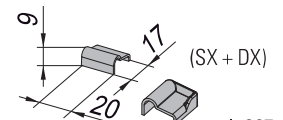

€▶B.116

- Angolo 90° lato entrata doccia per profili P-017.
 - Joint 90° corner entry for profiles P-017.
 - 90° Verbindung EckEinstieg
 - für Profile P-017.
- CR

BX-PT3-C60

€▶B.117

- Coperchietto finale per profili P-017, destro e sinistro.
 - Endcap for profiles P-017, left and right.
 - Endkappe für Profile P-017 Links und Rechts.
- CR