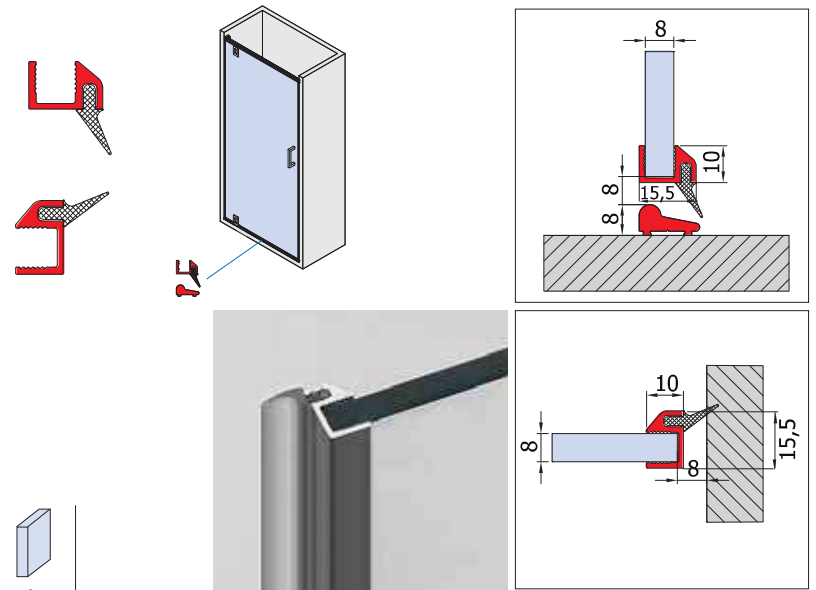

PROFILI GOCCIOLATOIO

SPLASH GUARD PROFILE / SCHWALLSCHUTZ PROFIL

P-019

- Profilo gocciolatoio in alluminio cromo lucido. Barre da 2200 mm fino a esaurimento scorte.
 - Disponibilità di barre con lunghezza da 2500 mm da verificare con ufficio commerciale.
 - Splash guard profile. Bars of 2200 mm will be discontinued. Availability of bars with length of 2500 mm to be checked with sales office.
 - Schwallschutz Profil mit PVC Dichtung. Profile in 2200 mm Länge lieferbar solange der Vorrat reicht. Die Verfügbarkeit von Profile in 2500 mm Länge ist mit dem Verkaufsbüro abzustimmen.
- CR

€▶B.162 €▶B.169

xme305

PROFILI

P-017

- Profilo gocciolatoio.
 - Splash guard profile.
 - Schwallschutz Profil.
- L = 2100 mm
- CR

€▶B.159

xme203

BX-PT3-C57

€▶B.116

- Angolo 90° lato entrata doccia per profili P-017.
 - Joint 90° corner entry for profiles P-017.
 - 90° Verbindung EckEinstieg
 - für Profile P-017.
- CR

BX-PT3-C60

€▶B.117

- Coperchietto finale per profili P-017, destro e sinistro.
 - Endcap for profiles P-017, left and right.
 - Endkappe für Profile P-017 Links und Rechts.
- CR