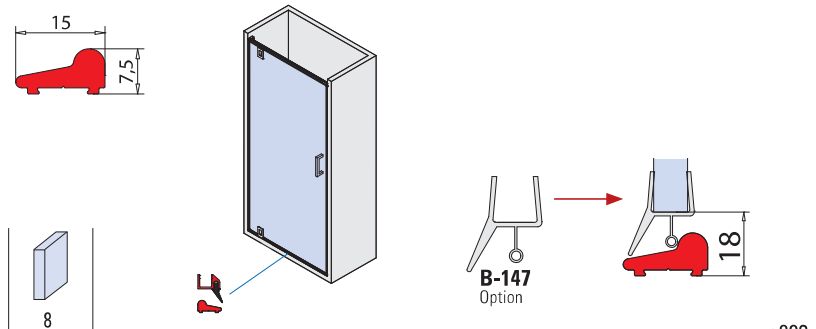

PROFILI GOCCIOLATOIO

SPLASH GUARD PROFILE / SCHWALLSCHUTZ PROFIL

P-019

- Profilo gocciolatoio in alluminio cromo lucido. Barre da 2200 mm fino a esaurimento scorte.
 - Disponibilità di barre con lunghezza da 2500 mm da verificare con ufficio commerciale.
 - Splash guard profile. Bars of 2200 mm will be discontinued. Availability of bars with length of 2500 mm to be checked with sales office.
 - Schwallschutz Profil mit PVC Dichtung. Profile in 2200 mm Länge lieferbar solange der Vorrat reicht. Die Verfügbarkeit von Profile in 2500 mm Länge ist mit dem Verkaufsbüro abzustimmen.
- CR

€▶B.162 €▶B.169

xme305

PROFILI

P-017

- Profilo gocciolatoio.
 - Splash guard profile.
 - Schwallschutz Profil.
- L = 2100 mm
- CR

€▶B.159

xme203

BX-PT3-C57

€▶B.116

- Angolo 90° lato entrata doccia per profili P-017.
 - Joint 90° corner entry for profiles P-017.
 - 90° Verbindung EckEinstieg
 - für Profile P-017.
- CR

BX-PT3-C60

€▶B.117

- Coperchietto finale per profili P-017, destro e sinistro.
 - Endcap for profiles P-017, left and right.
 - Endkappe für Profile P-017 Links und Rechts.
- CR