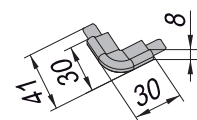

PROFILI GOCCIOLATOIO

SPLASH GUARD PROFILE / SCHWALLSCHUTZ PROFIL

P-019

- Profilo gocciolatoio in alluminio cromo lucido. Barre da 2200 mm fino a esaurimento scorte.
 - Disponibilità di barre con lunghezza da 2500 mm da verificare con ufficio commerciale.
 - Splash guard profile. Bars of 2200 mm will be discontinued. Availability of bars with length of 2500 mm to be checked with sales office.
 - Schwallschutz Profil mit PVC Dichtung. Profile in 2200 mm Länge lieferbar solange der Vorrat reicht. Die Verfügbarkeit von Profile in 2500 mm Länge ist mit dem Verkaufsbüro abzustimmen.
- CR

€▶B.162 €▶B.169

xme305

PROFILI

P-017

- Profilo gocciolatoio.
 - Splash guard profile.
 - Schwallschutz Profil.
- L = 2100 mm
- CR

€▶B.159

xme203

BX-PT3-C57

€▶B.116

- Angolo 90° lato entrata doccia per profili P-017.
 - Joint 90° corner entry for profiles P-017.
 - 90° Verbindung EckEinstieg
 - für Profile P-017.
- CR

BX-PT3-C60

€▶B.117

- Coperchietto finale per profili P-017, destro e sinistro.
 - Endcap for profiles P-017, left and right.
 - Endkappe für Profile P-017 Links und Rechts.
- CR